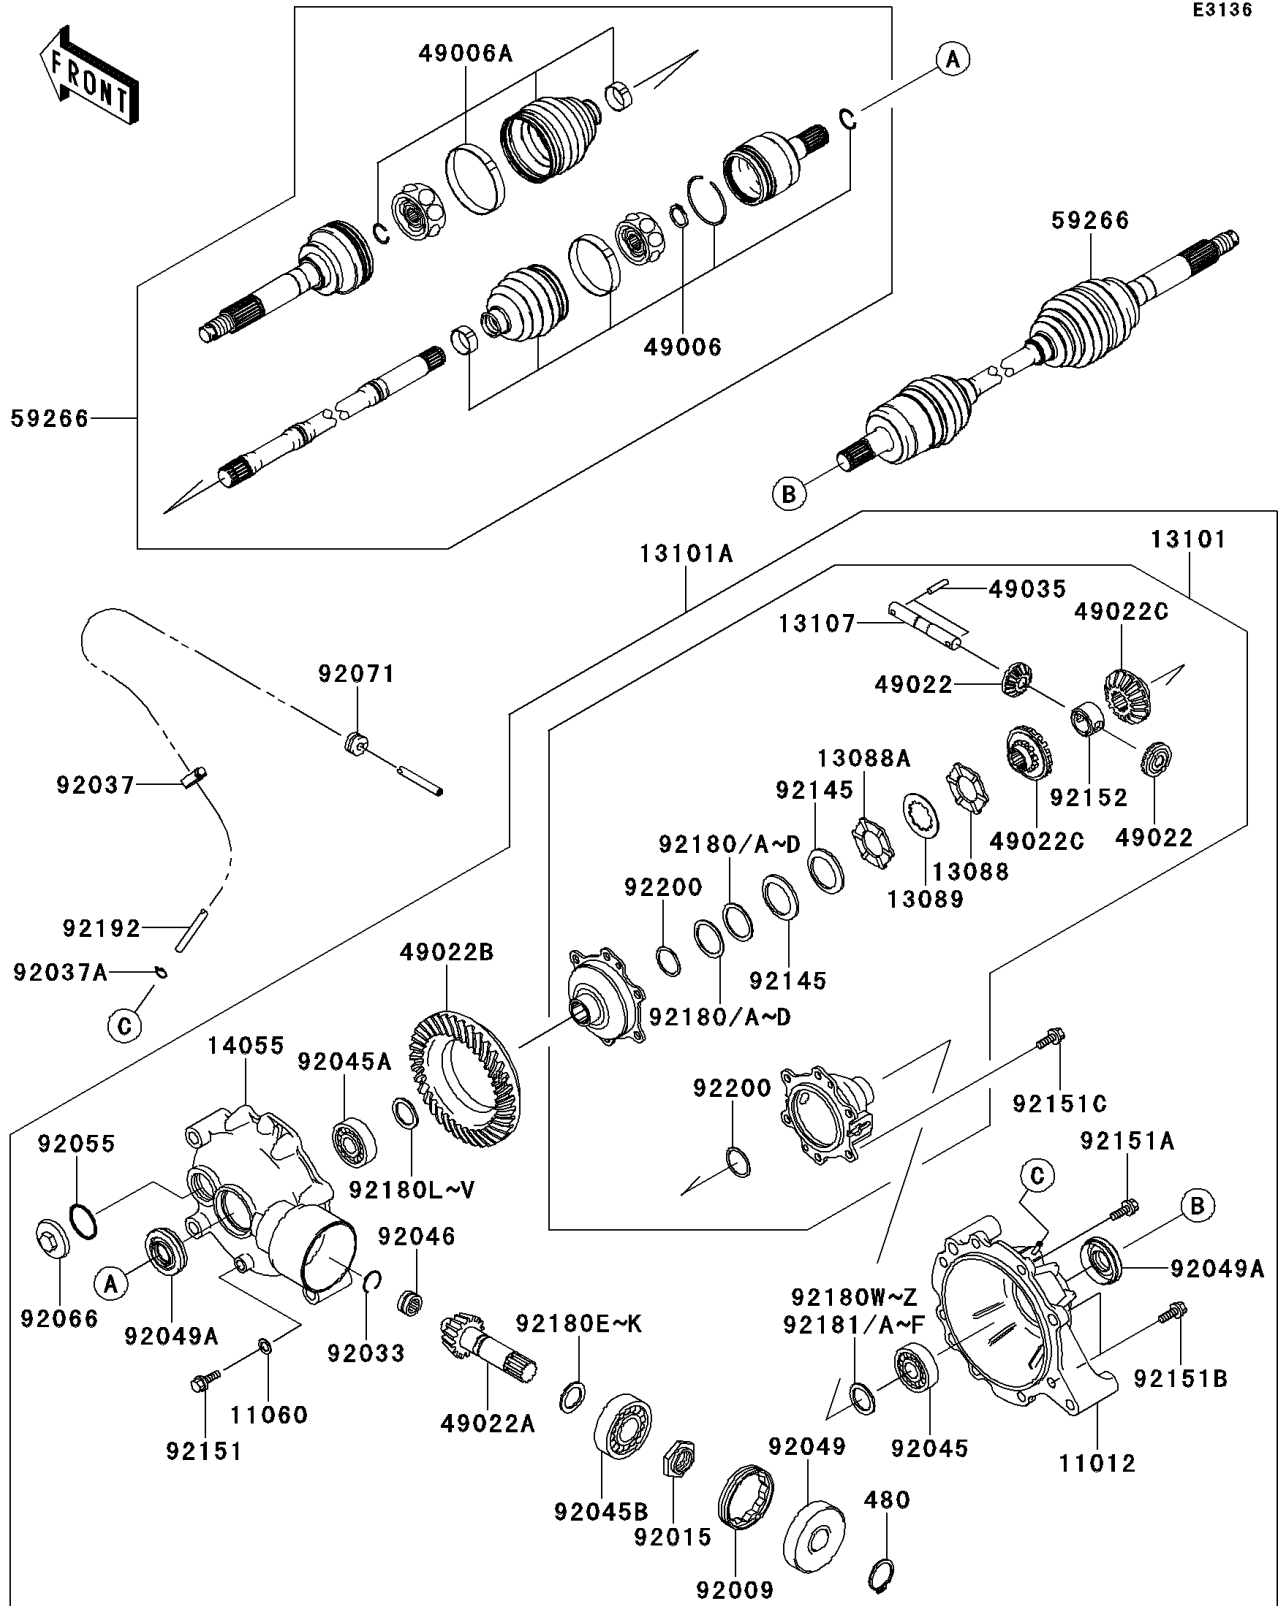

2012 MULE™ 610 4x4

PARTS DIAGRAM

Drive Shaft-Front

E3136

2012 MULE™ 610 4x4

PARTS LIST

Drive Shaft-Front

ITEM NAME

PART NUMBER

QUANTITY
