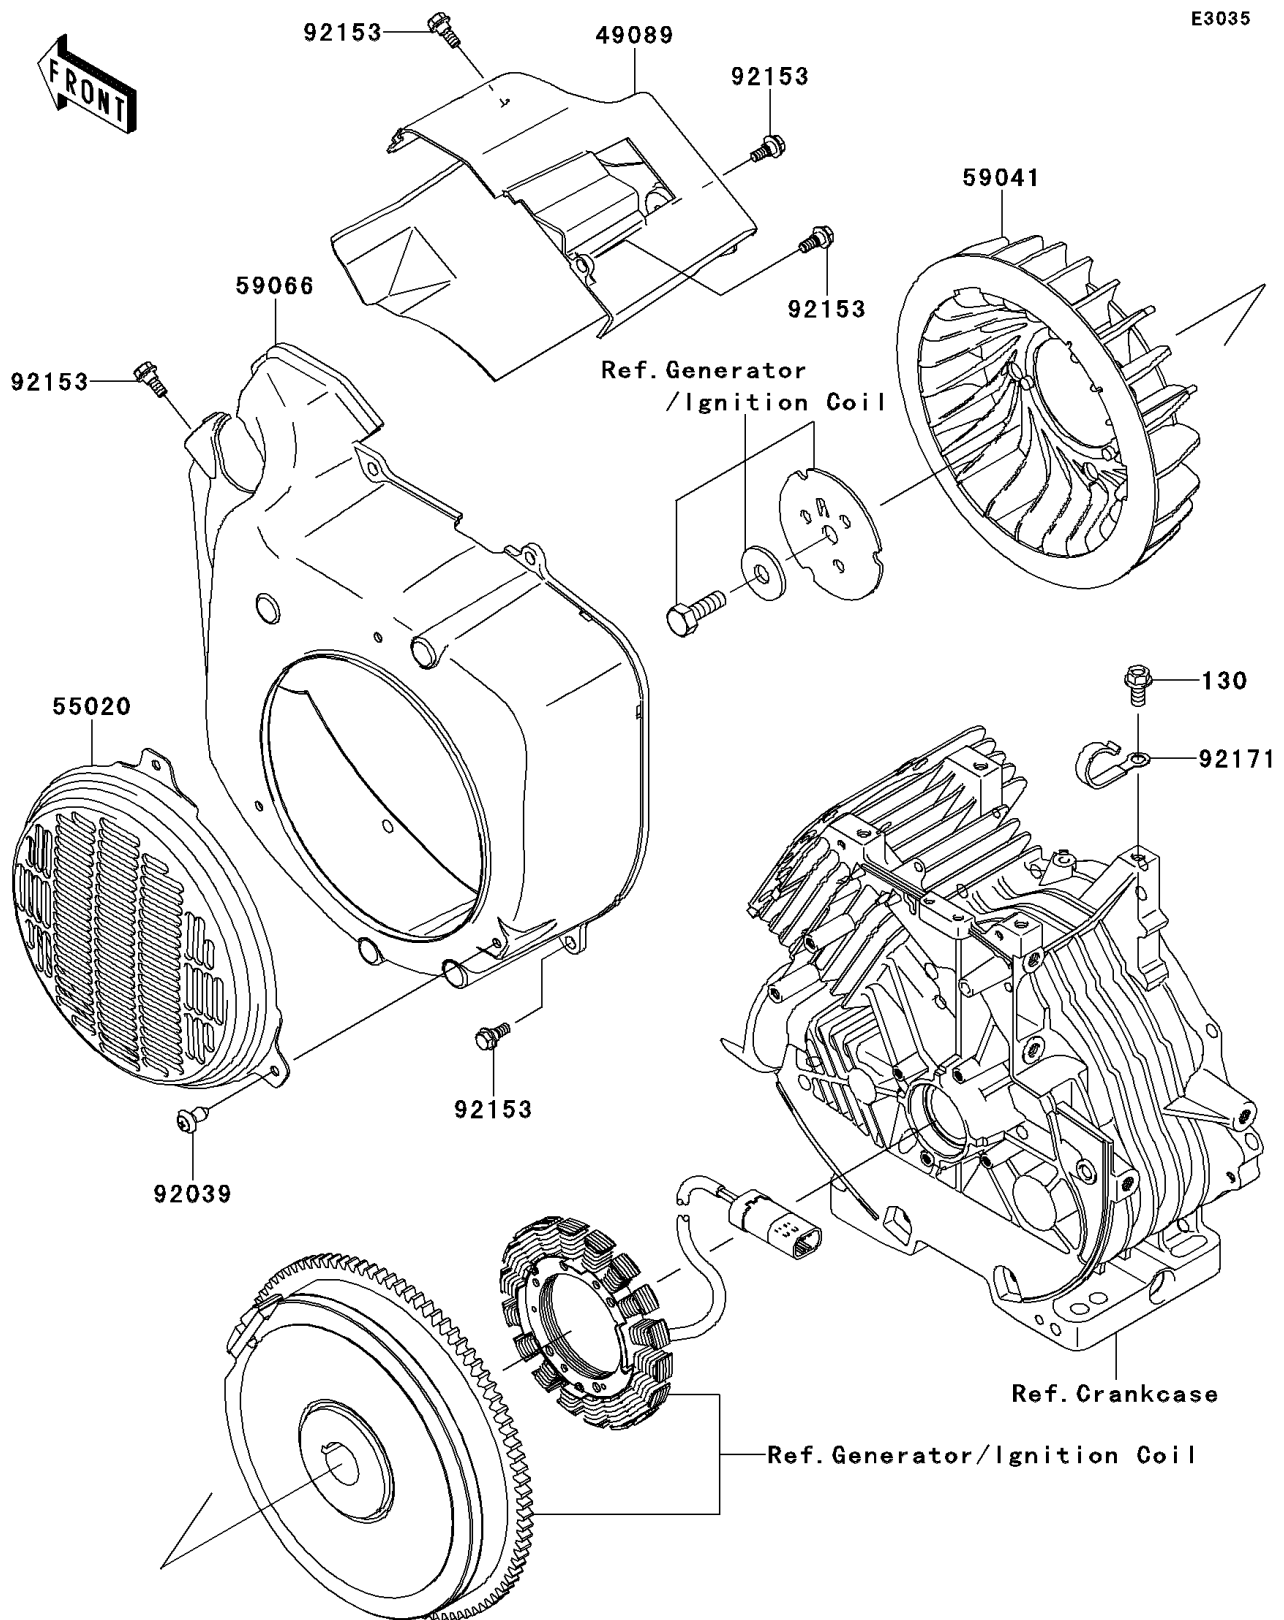

2013 MULE™ 610 4x4

PARTS DIAGRAM

Cooling

2013 MULE™ 610 4x4

PARTS LIST

Cooling

ITEM NAME	PART NUMBER	QUANTITY
SHROUD-ENGINE (Ref # 49089)	49089-7089	1
GUARD (Ref # 55020)	55020-7008	1
FAN (Ref # 59041)	59041-0007	1
HOUSING-FAN (Ref # 59066)	59066-7059	1
RIVET,GUARD (Ref # 92039)	92039-7004	3
BOLT,FLANGED,6X16 (Ref # 92153)	92153-7007	8
CLAMP (Ref # 92171)	92171-7005	1
BOLT-FLANGED,8X16 (Ref # 130)	130AA0816	1