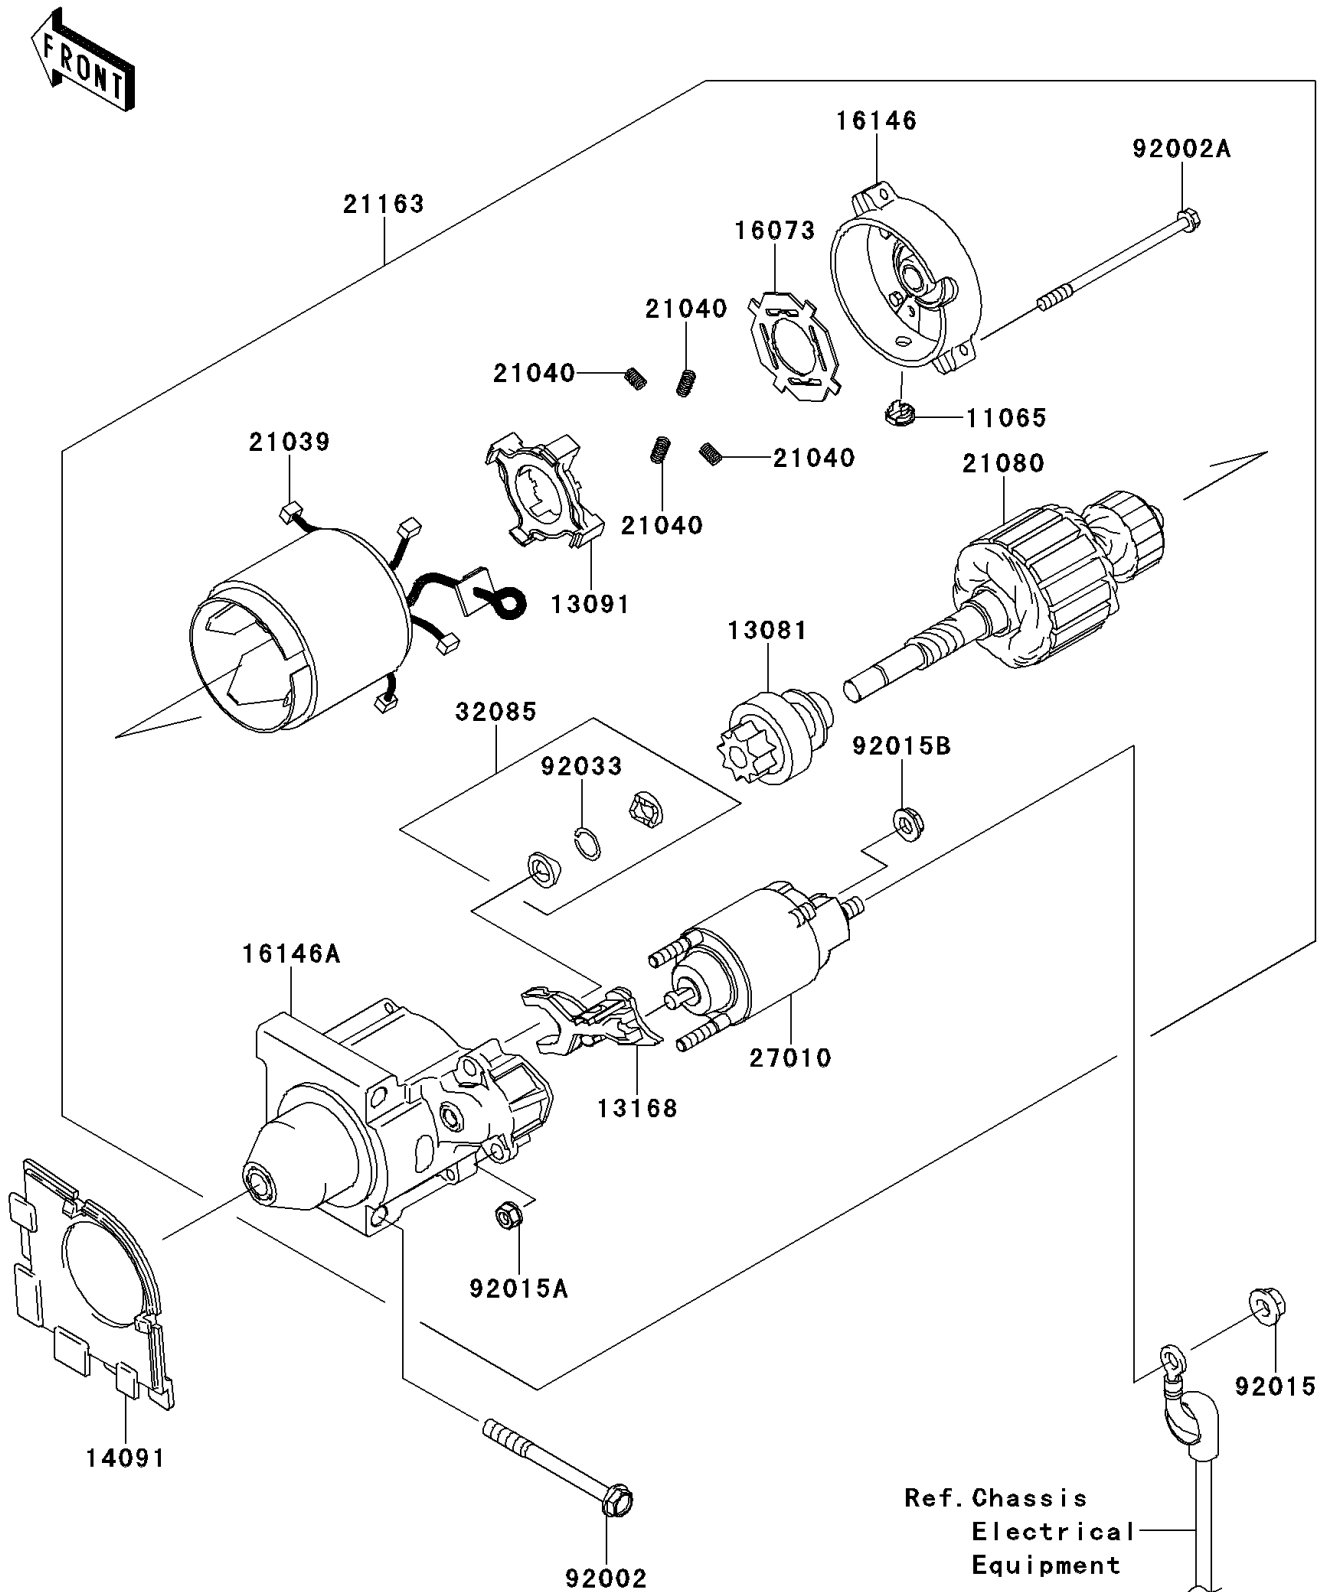

2012 MULE™ 610 4x4

PARTS DIAGRAM

Starter Motor

E1840

2012 MULE™ 610 4x4

PARTS LIST

Starter Motor

ITEM NAME

PART NUMBER

QUANTITY
