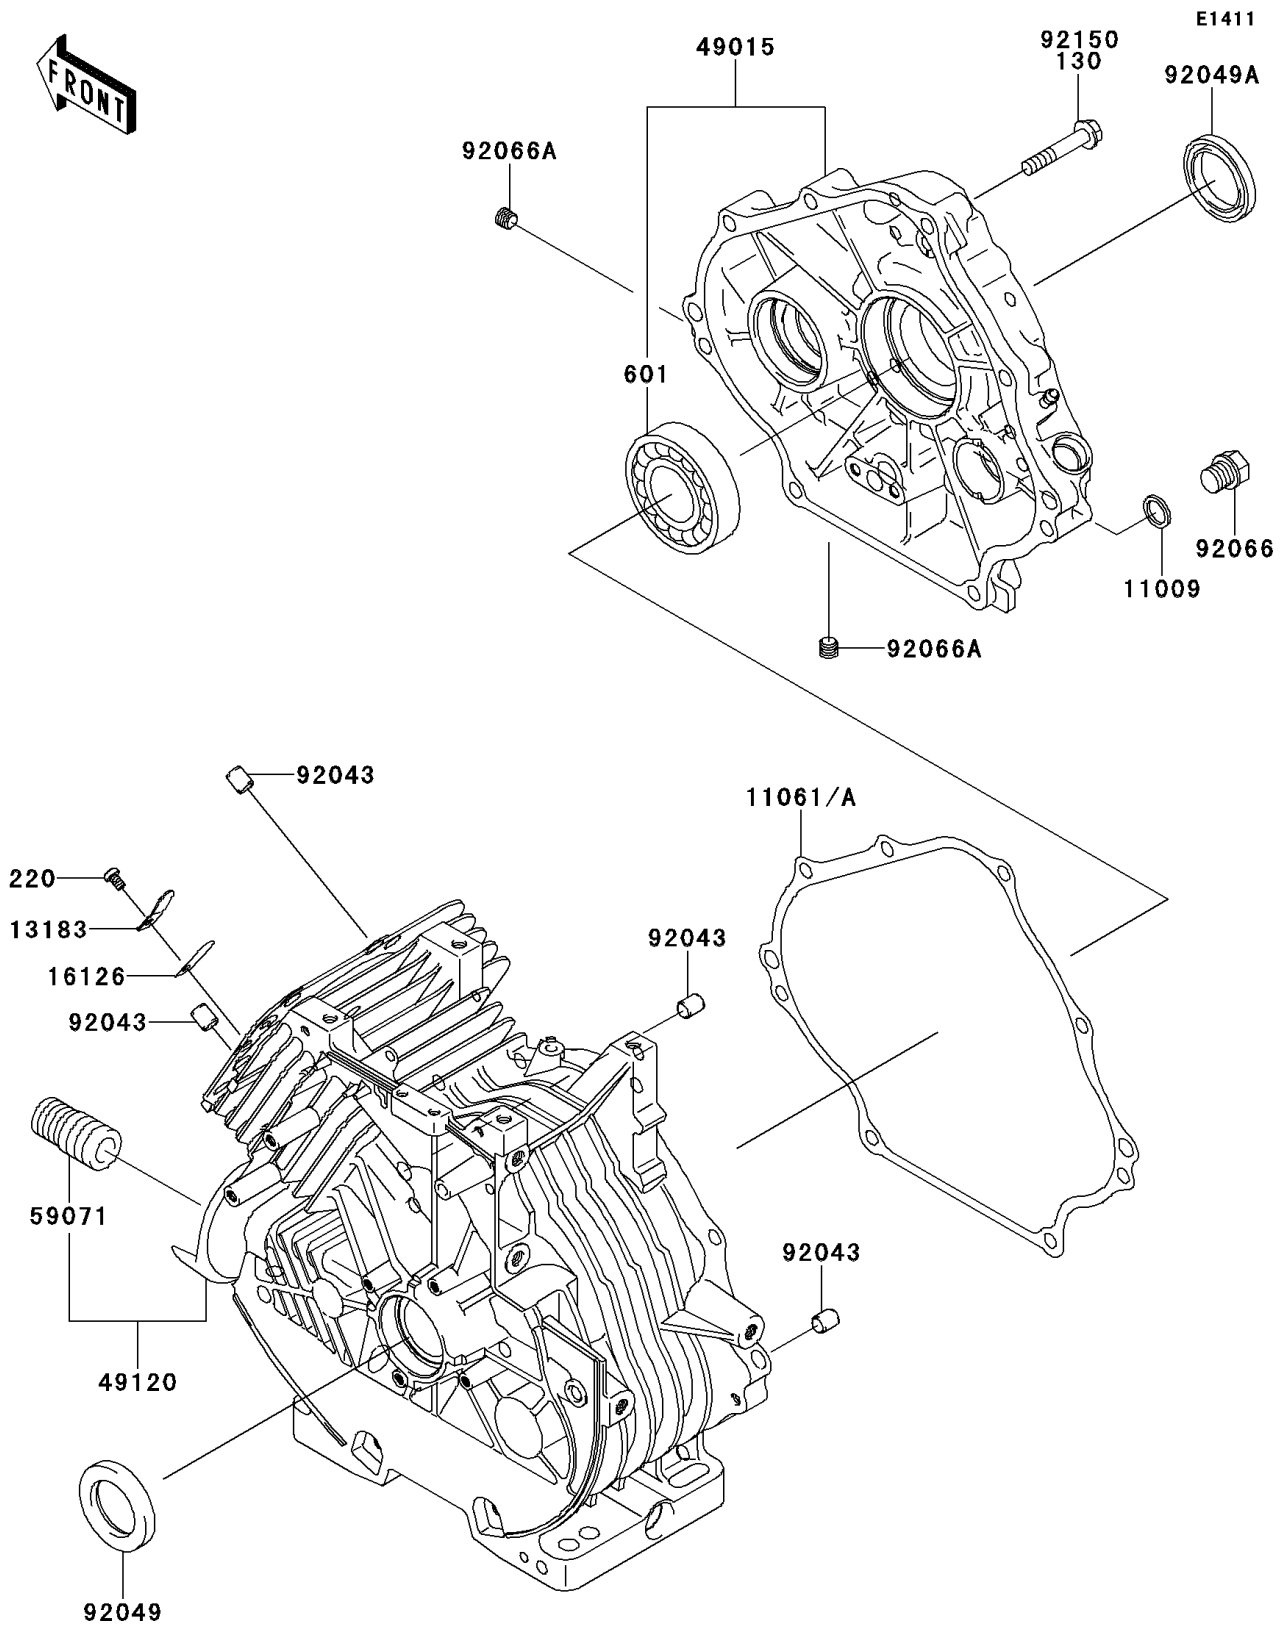

2015 MULE™ 610 4x4

PARTS DIAGRAM

Crankcase

2015 MULE™ 610 4x4

PARTS LIST

Crankcase

ITEM NAME	PART NUMBER	QUANTITY
GASKET (Ref # 11009)	11009-2175	1
GASKET,COVER-CRANKCASE (Ref # 11061)	11061-0798	1
PLATE (Ref # 13183)	13183-2120	1
VALVE (Ref # 16126)	16126-2146	1
COVER-CRANKCASE (Ref # 49015)	49015-7050	1
CRANKCASE-COMP (Ref # 49120)	49120-6162	1
JOINT (Ref # 59071)	59071-2079	1
PIN (Ref # 92043)	92043-7001	4
SEAL-OIL,SD 35X48X8 R HS (Ref # 92049)	92049-7010	1
SEAL-OIL (Ref # 92049A)	92049-7018	1
PLUG,14X12 (Ref # 92066)	92066-2253	1
PLUG (Ref # 92066A)	92066-7026	2
BOLT,8X45 (Ref # 92150)	92150-2252	8
SCREW-PAN-CROS,5X8 (Ref # 220)	220AA0508	1
BEARING-BALL (Ref # 601)	601A6207	1