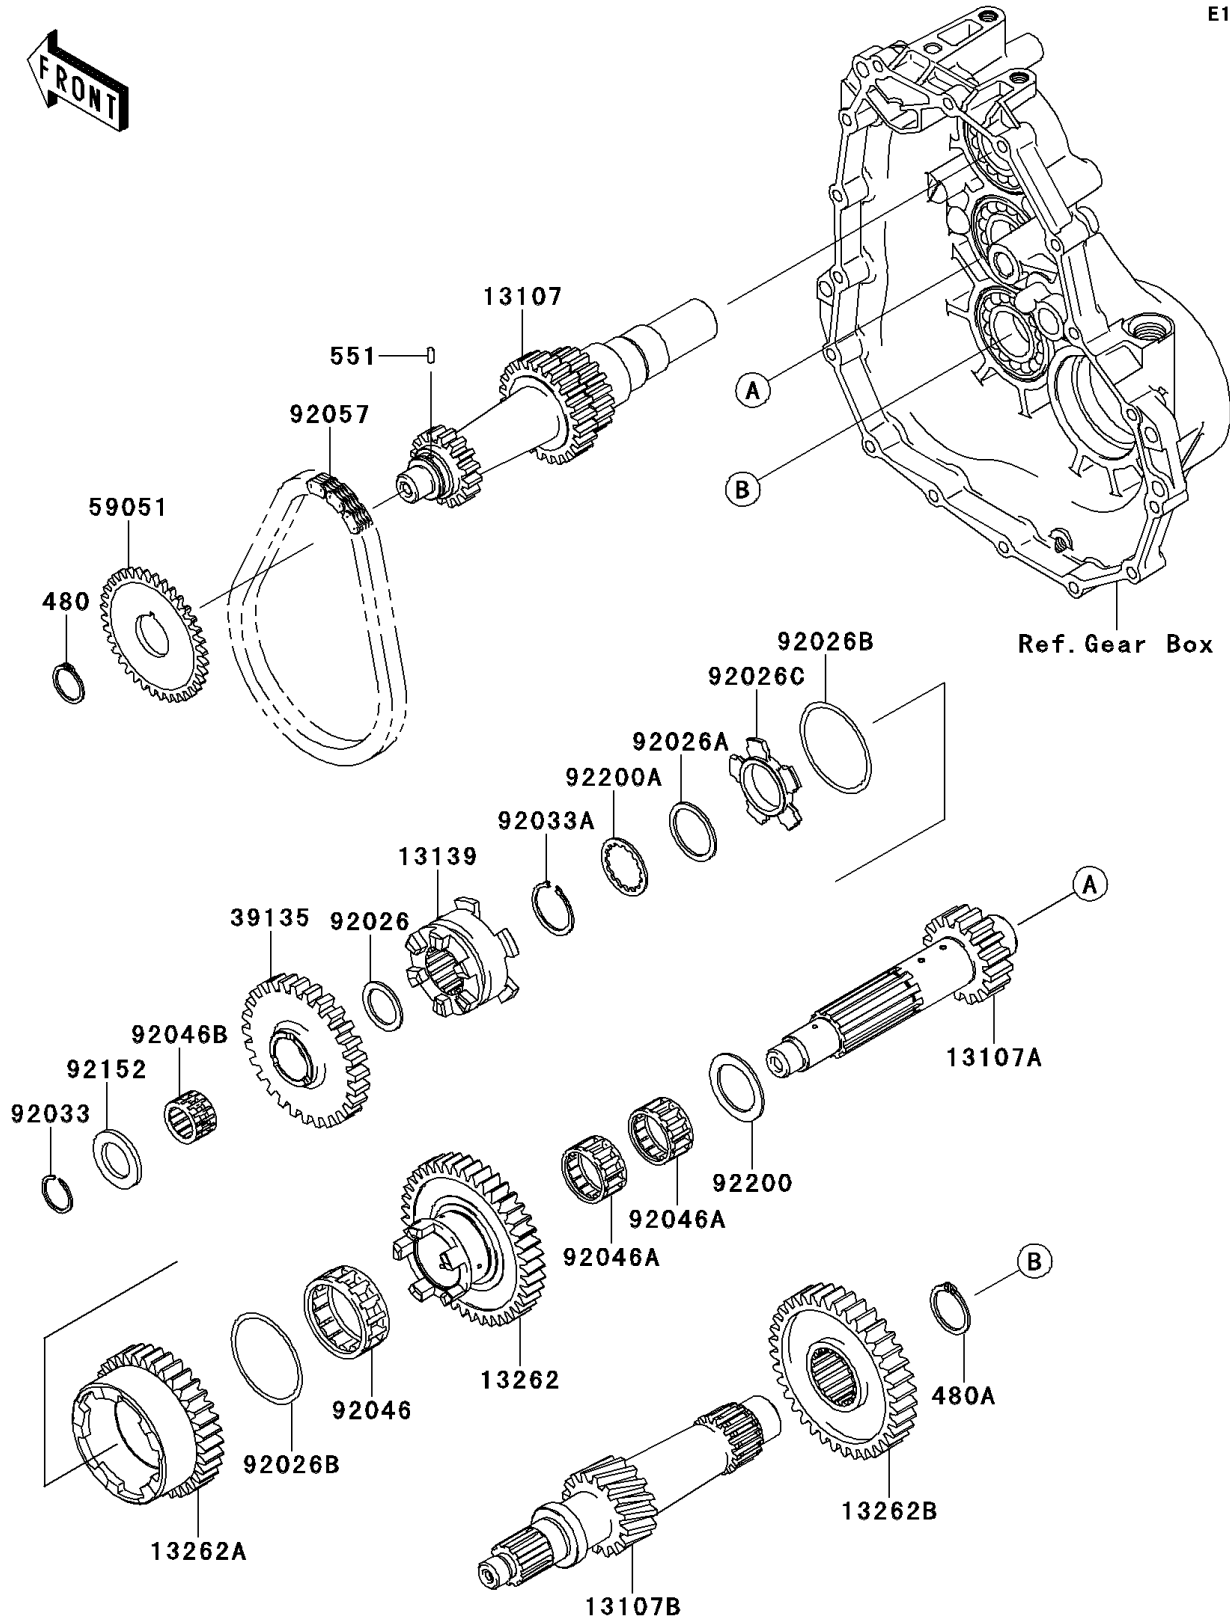

2012 MULE™ 610 4x4

PARTS DIAGRAM

Transmission

E1361

2012 MULE™ 610 4x4

PARTS LIST

Transmission

ITEM NAME

PART NUMBER

QUANTITY
