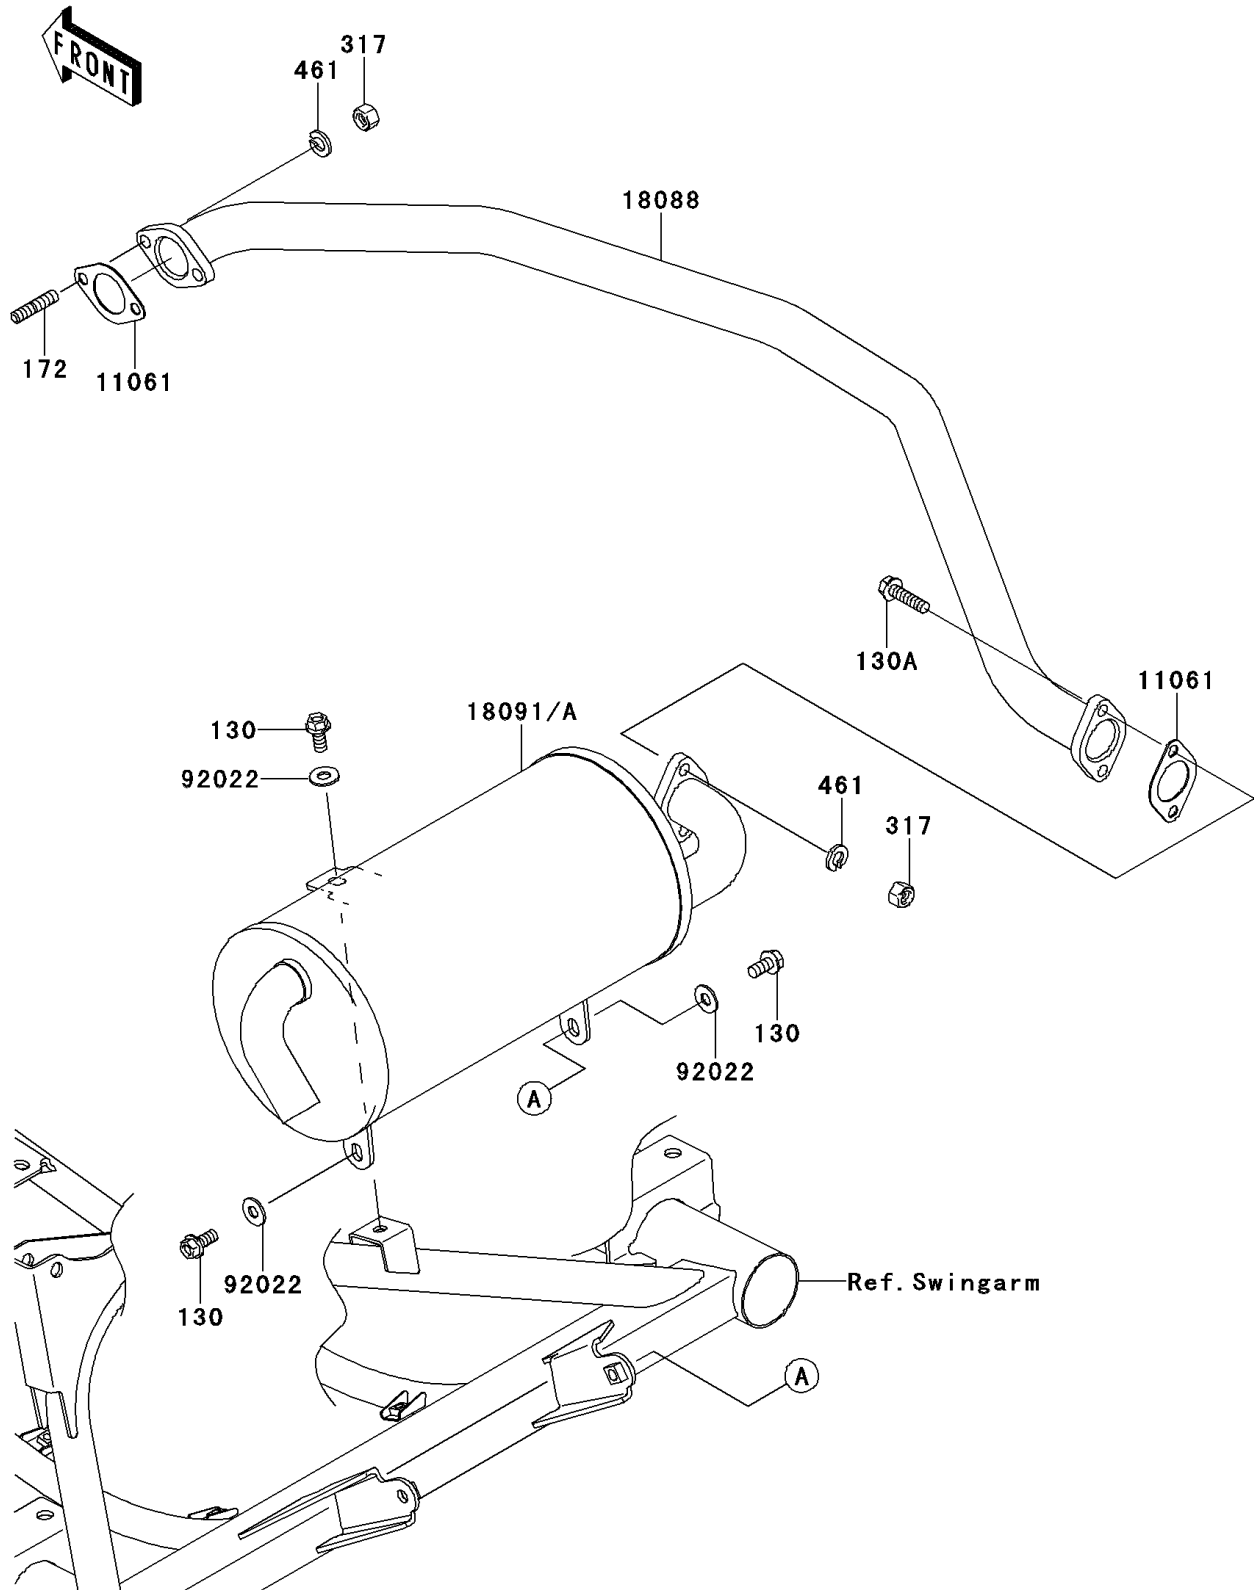

2012 MULE™ 610 4x4

PARTS DIAGRAM

Muffler(s)

E1140

2012 MULE™ 610 4x4

PARTS LIST

Muffler(s)

ITEM NAME

PART NUMBER

QUANTITY
