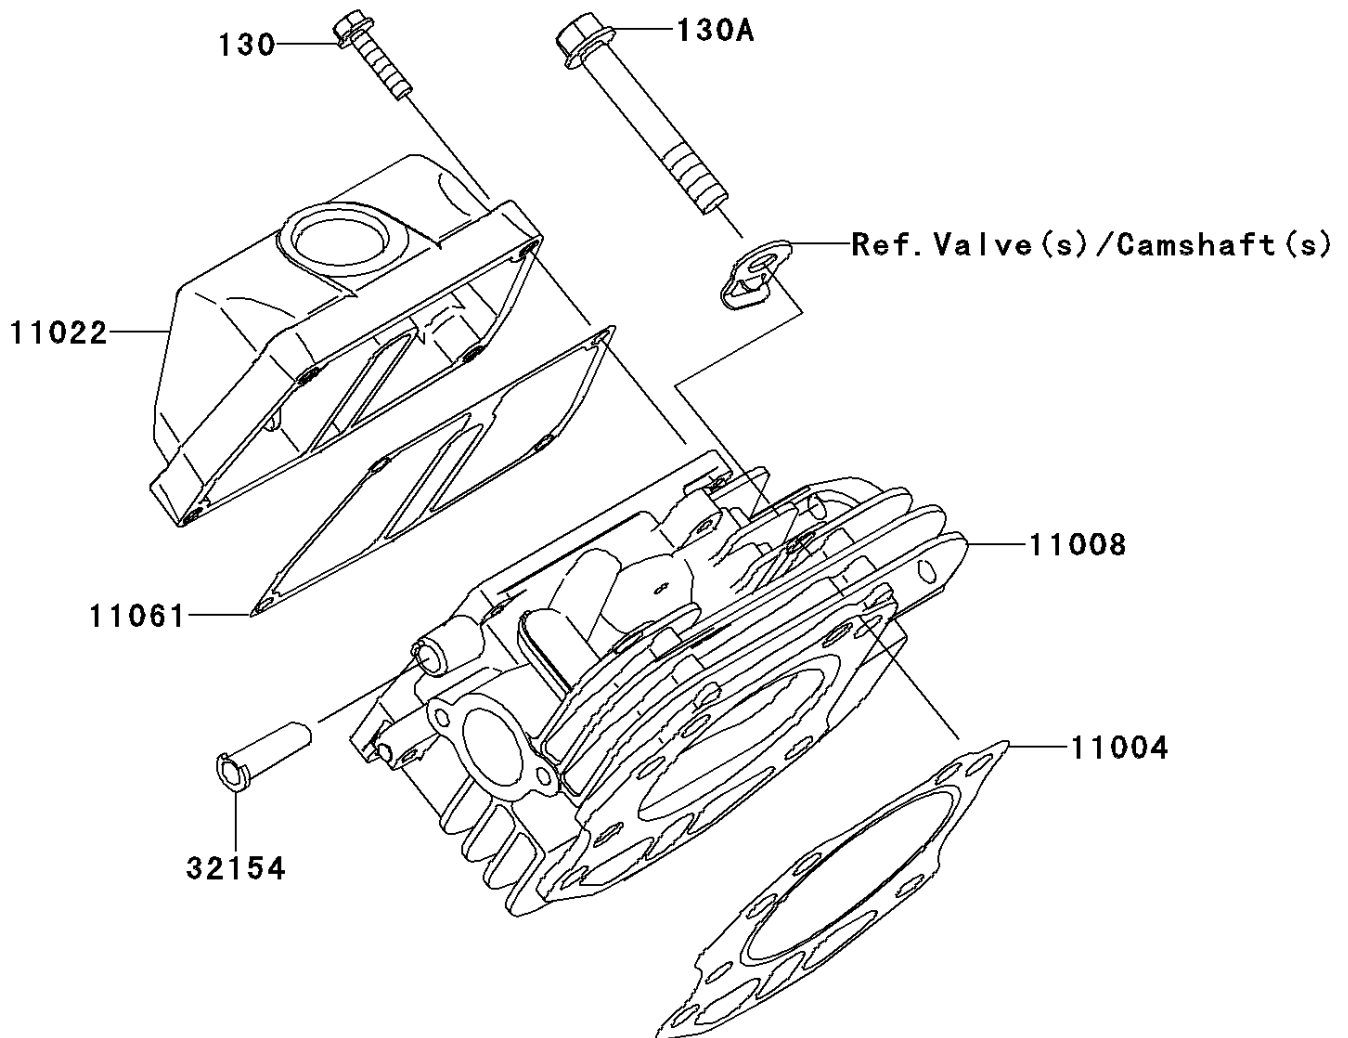

2013 MULE™ 610 4x4

PARTS DIAGRAM

Cylinder Head

E1111

2013 MULE™ 610 4x4

PARTS LIST

Cylinder Head

ITEM NAME	PART NUMBER	QUANTITY
GASKET-HEAD (Ref # 11004)	11004-7017	1
HEAD-COMP-CYLINDER (Ref # 11008)	11008-2162	1
CASE-ROCKER (Ref # 11022)	11022-7022	1
GASKET,CASE-ROCKER (Ref # 11061)	11061-7041	1
PIPE (Ref # 32154)	32154-7008	1
BOLT-FLANGED,6X25 (Ref # 130)	130AA0625	4
BOLT-FLANGED,10X65 (Ref # 130A)	130CA1065	4