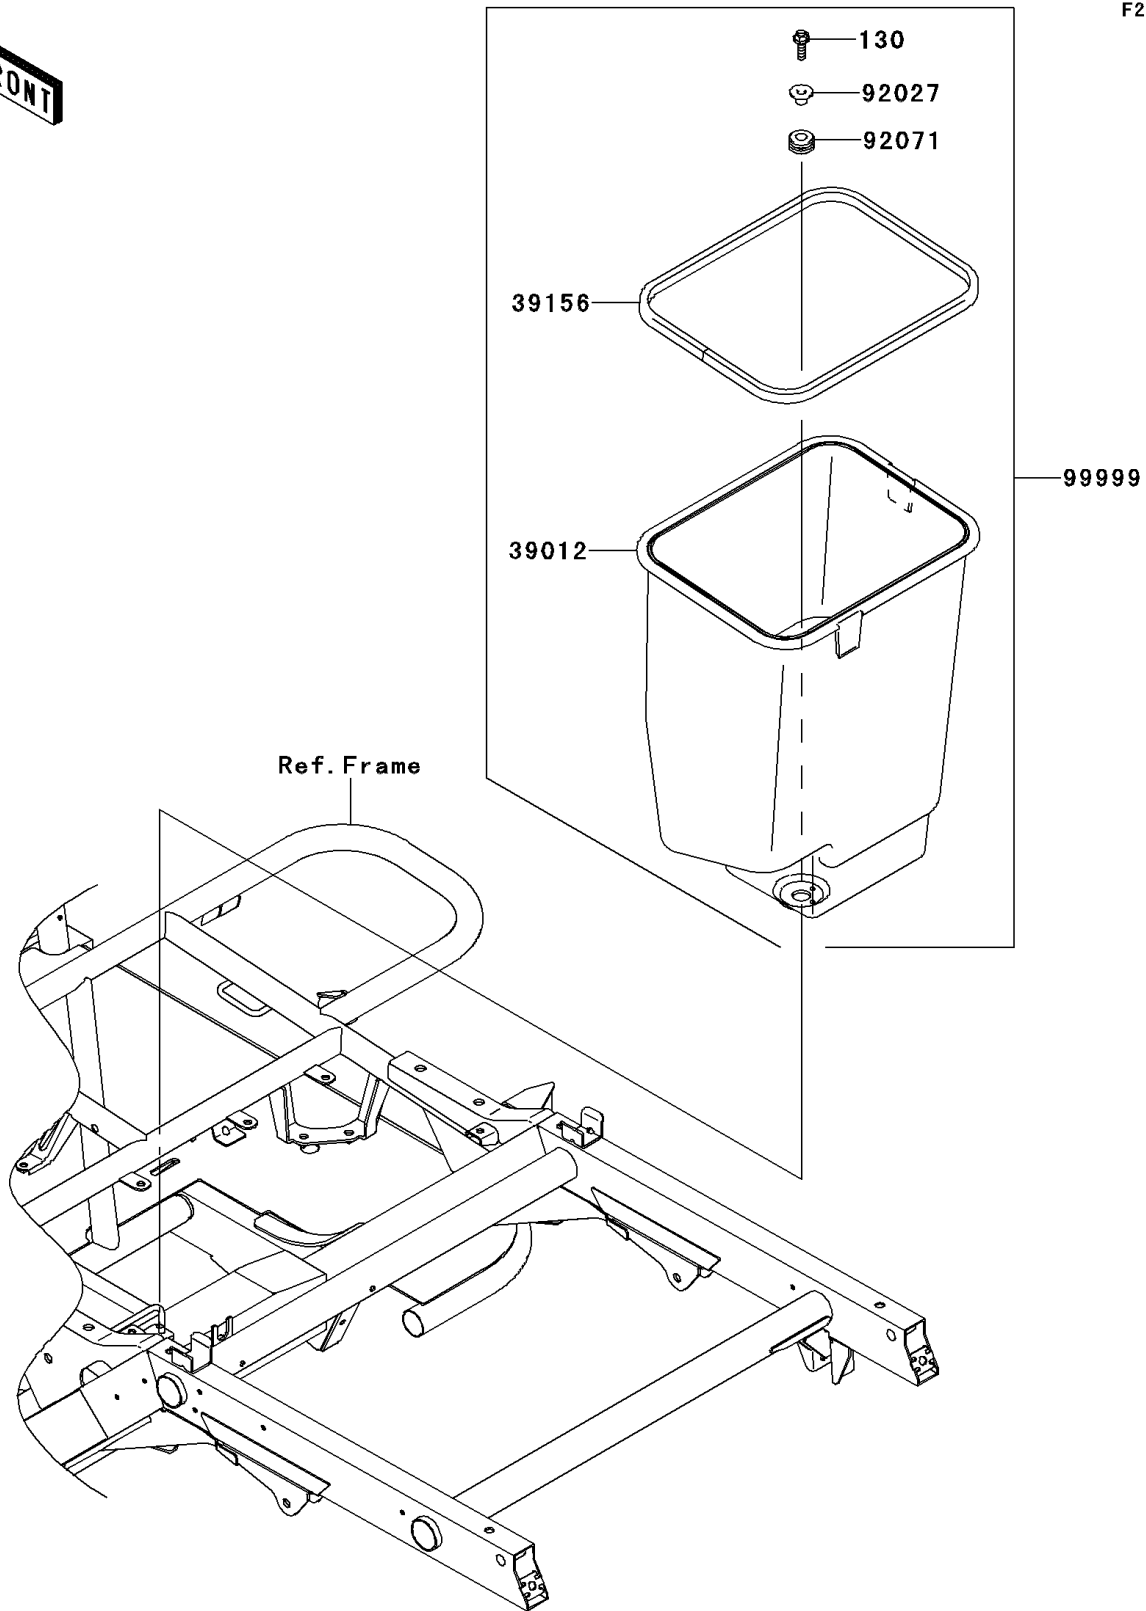

2012 MULE™ 610 4x4 XC

PARTS DIAGRAM

Optional Parts(Frame)

2012 MULE™ 610 4x4 XC

PARTS LIST

Optional Parts(Frame)

ITEM NAME

PART NUMBER

QUANTITY
