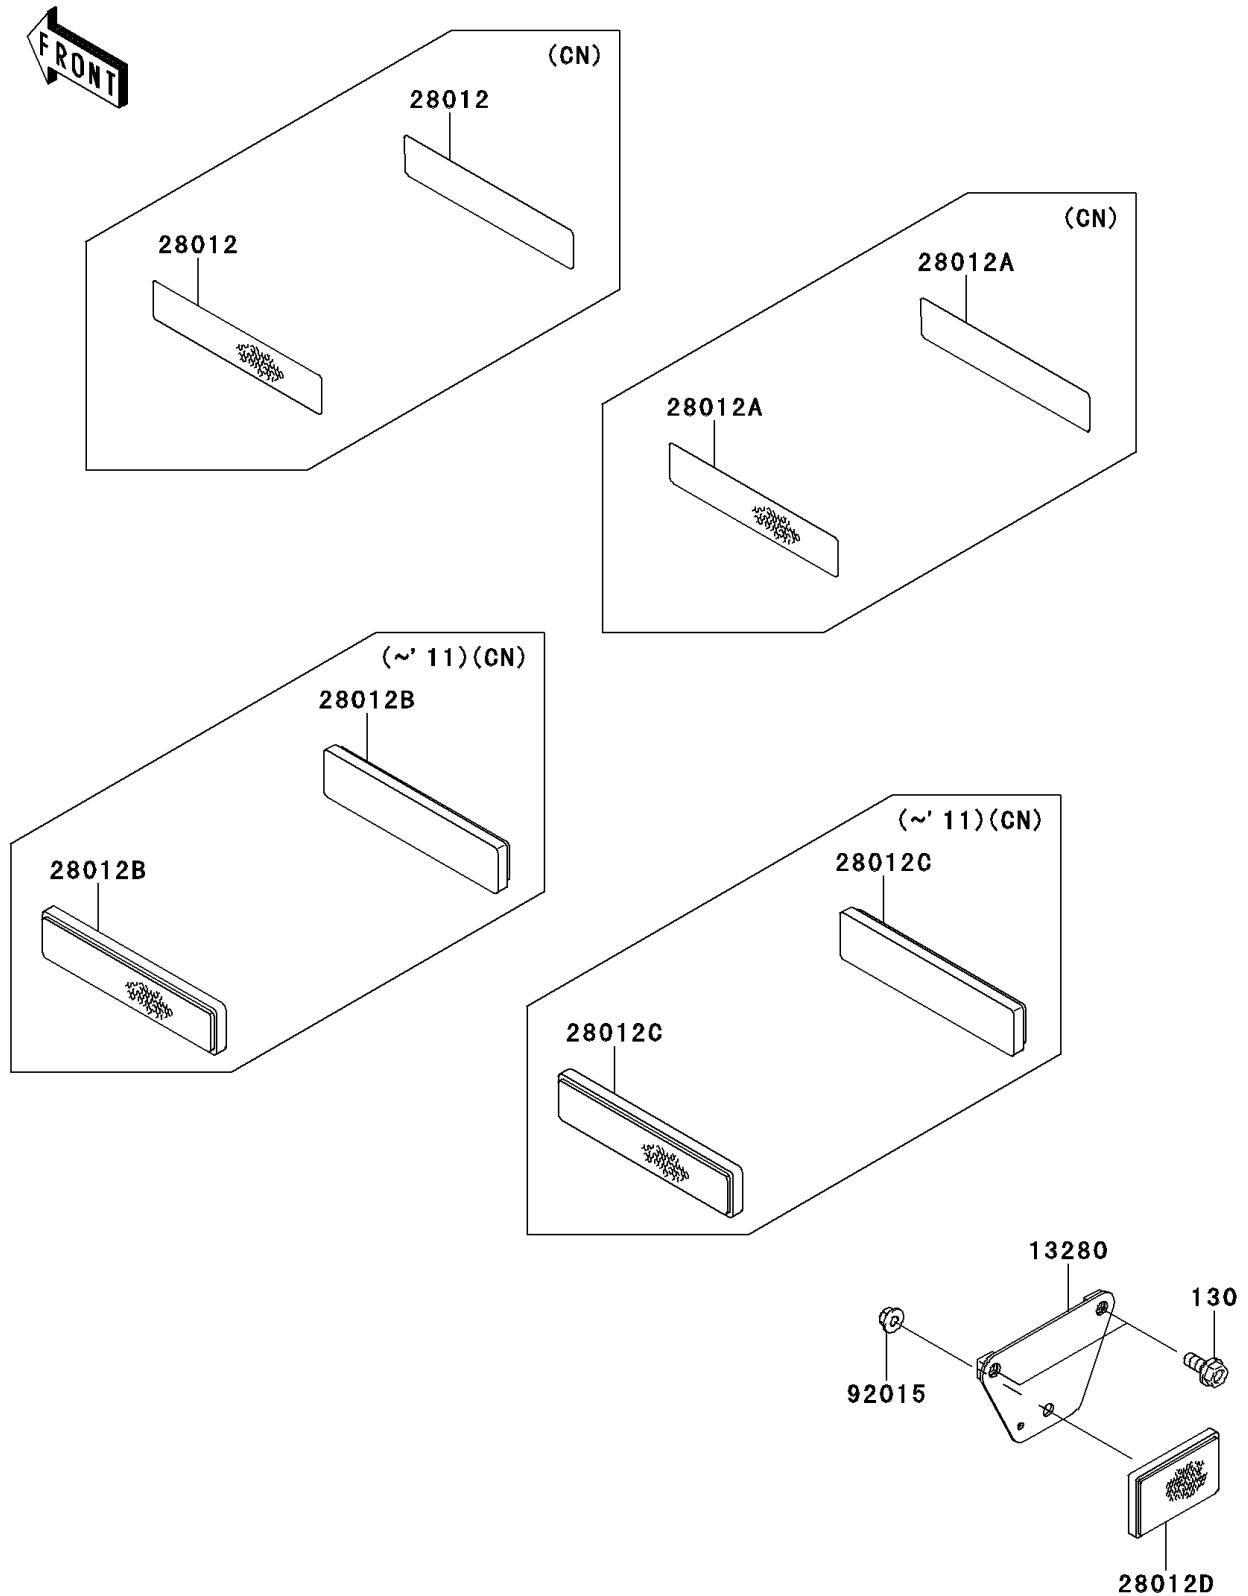

2013 MULE™ 610 4x4 XC

PARTS DIAGRAM

Reflectors

F2790

2013 MULE™ 610 4x4 XC

PARTS LIST

Reflectors

ITEM NAME

PART NUMBER

QUANTITY
