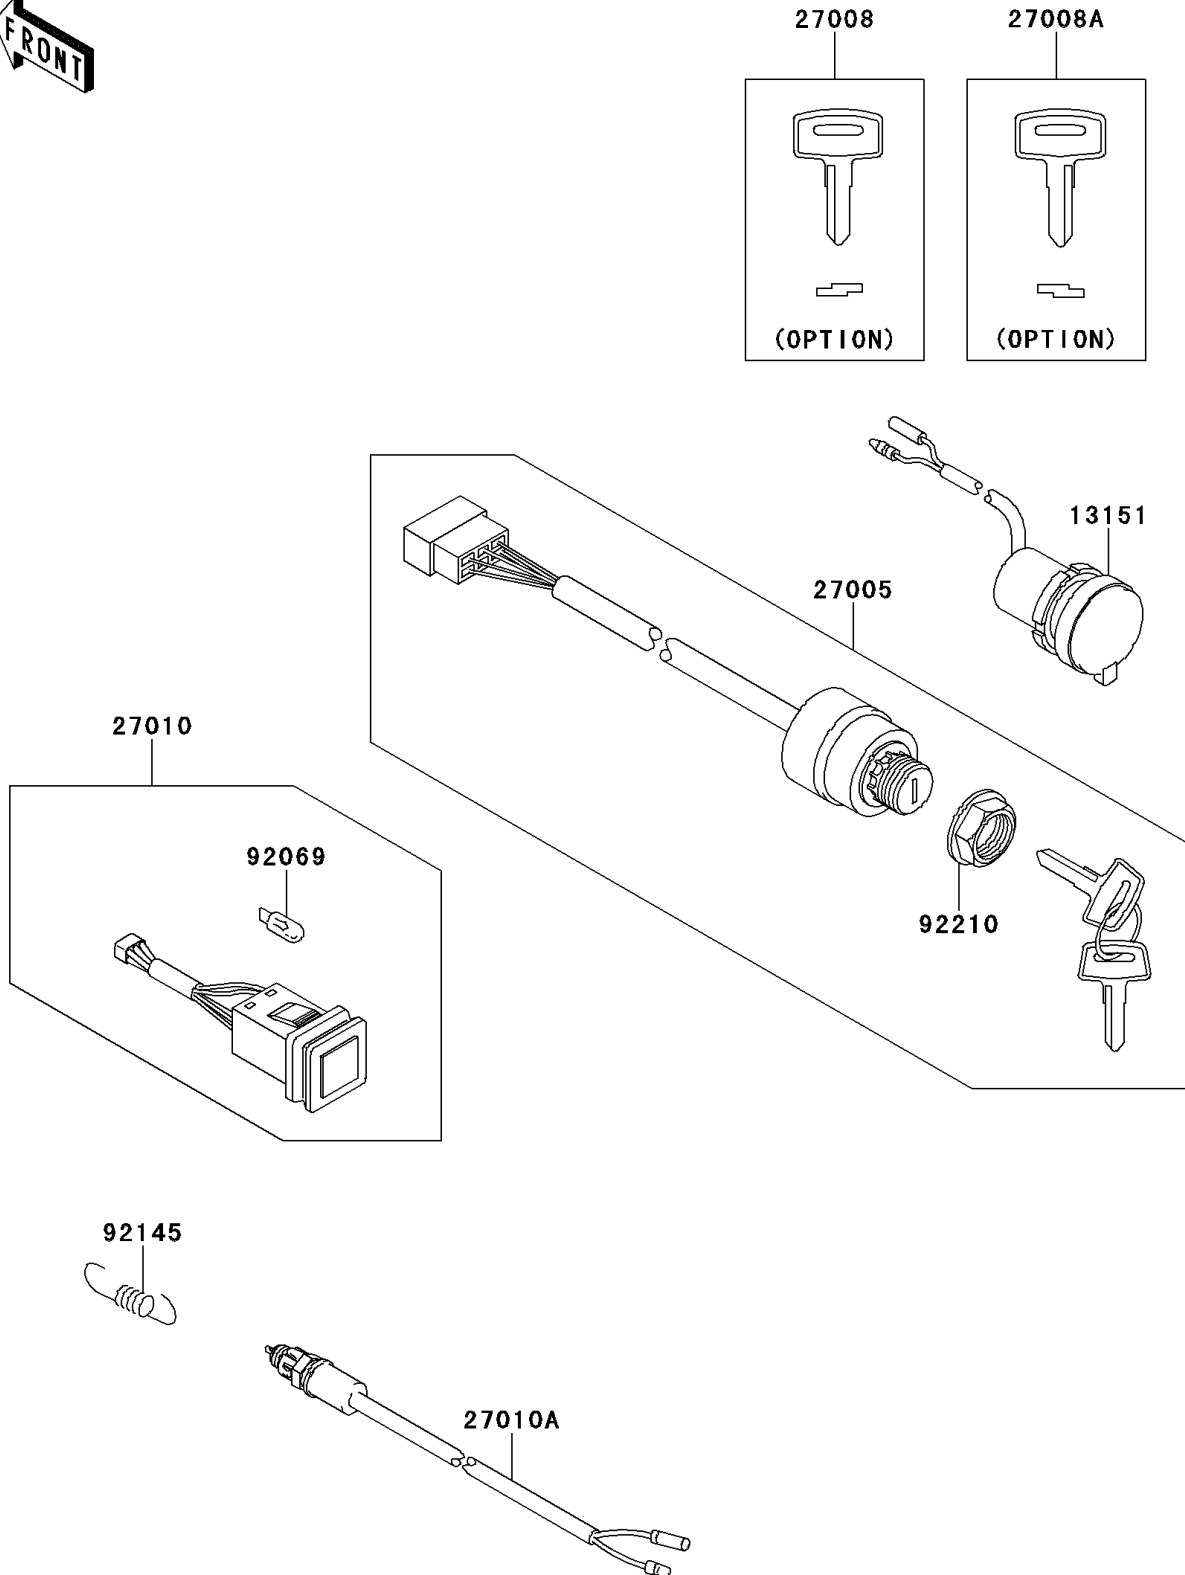

2012 MULE™ 610 4x4 XC

PARTS DIAGRAM

Ignition Switch

F2770

2012 MULE™ 610 4x4 XC

PARTS LIST

Ignition Switch

ITEM NAME

PART NUMBER

QUANTITY
