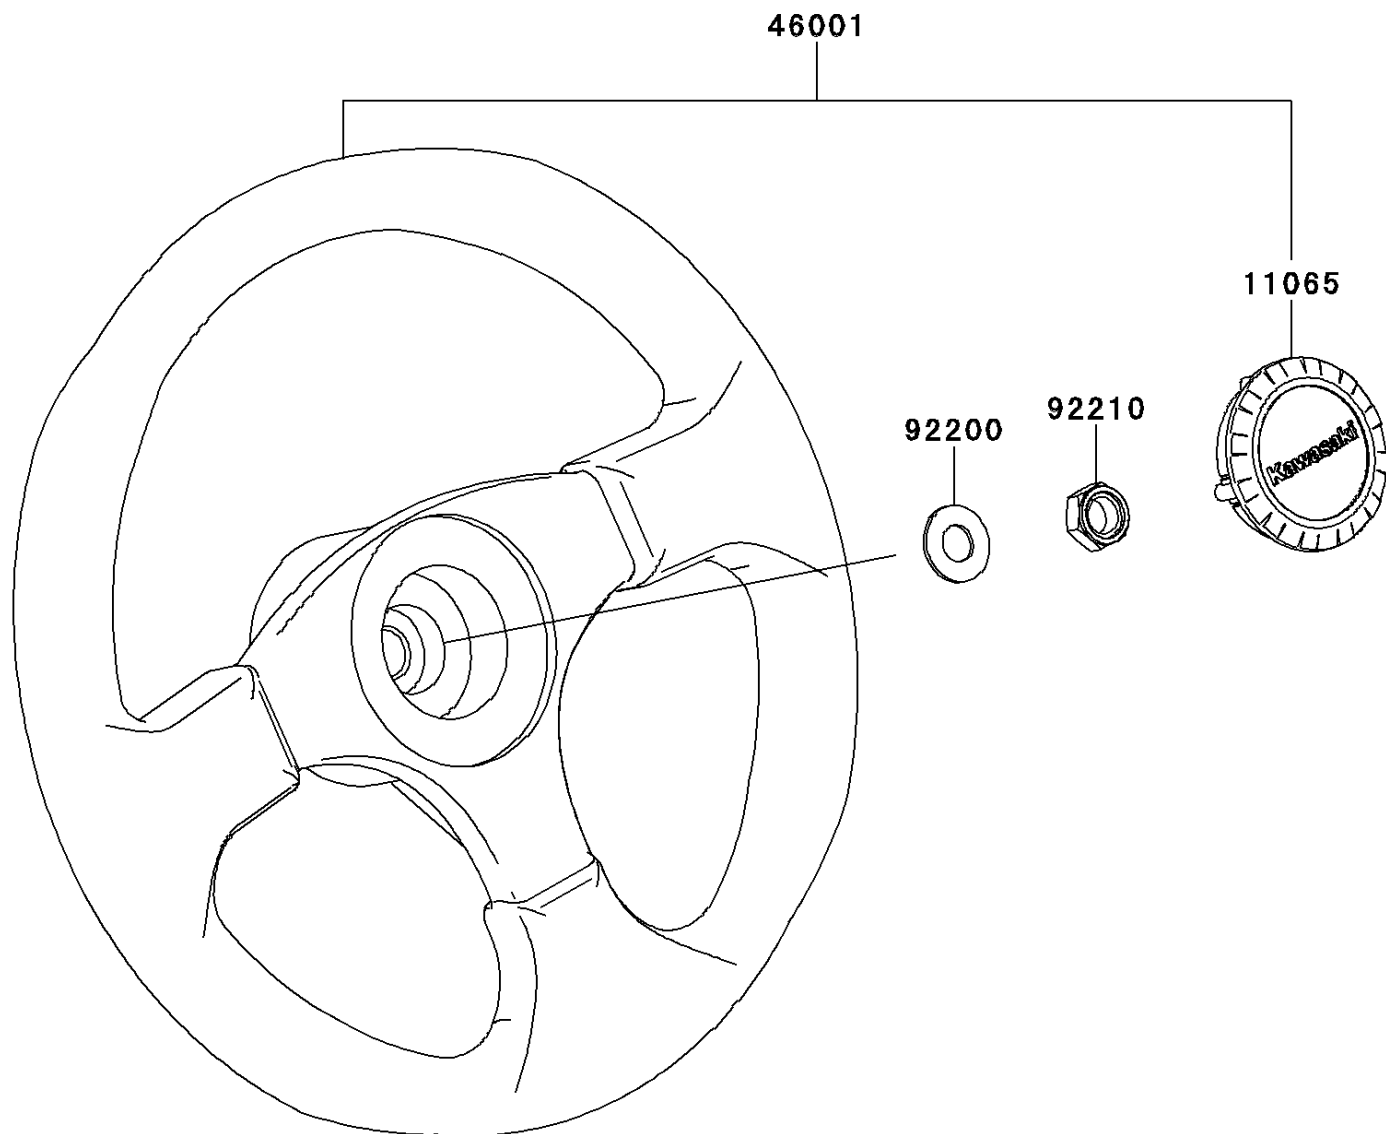

2013 MULE™ 610 4x4 XC

PARTS DIAGRAM

Steering Wheel

F2311

2013 MULE™ 610 4x4 XC

PARTS LIST

Steering Wheel

ITEM NAME

PART NUMBER

QUANTITY
