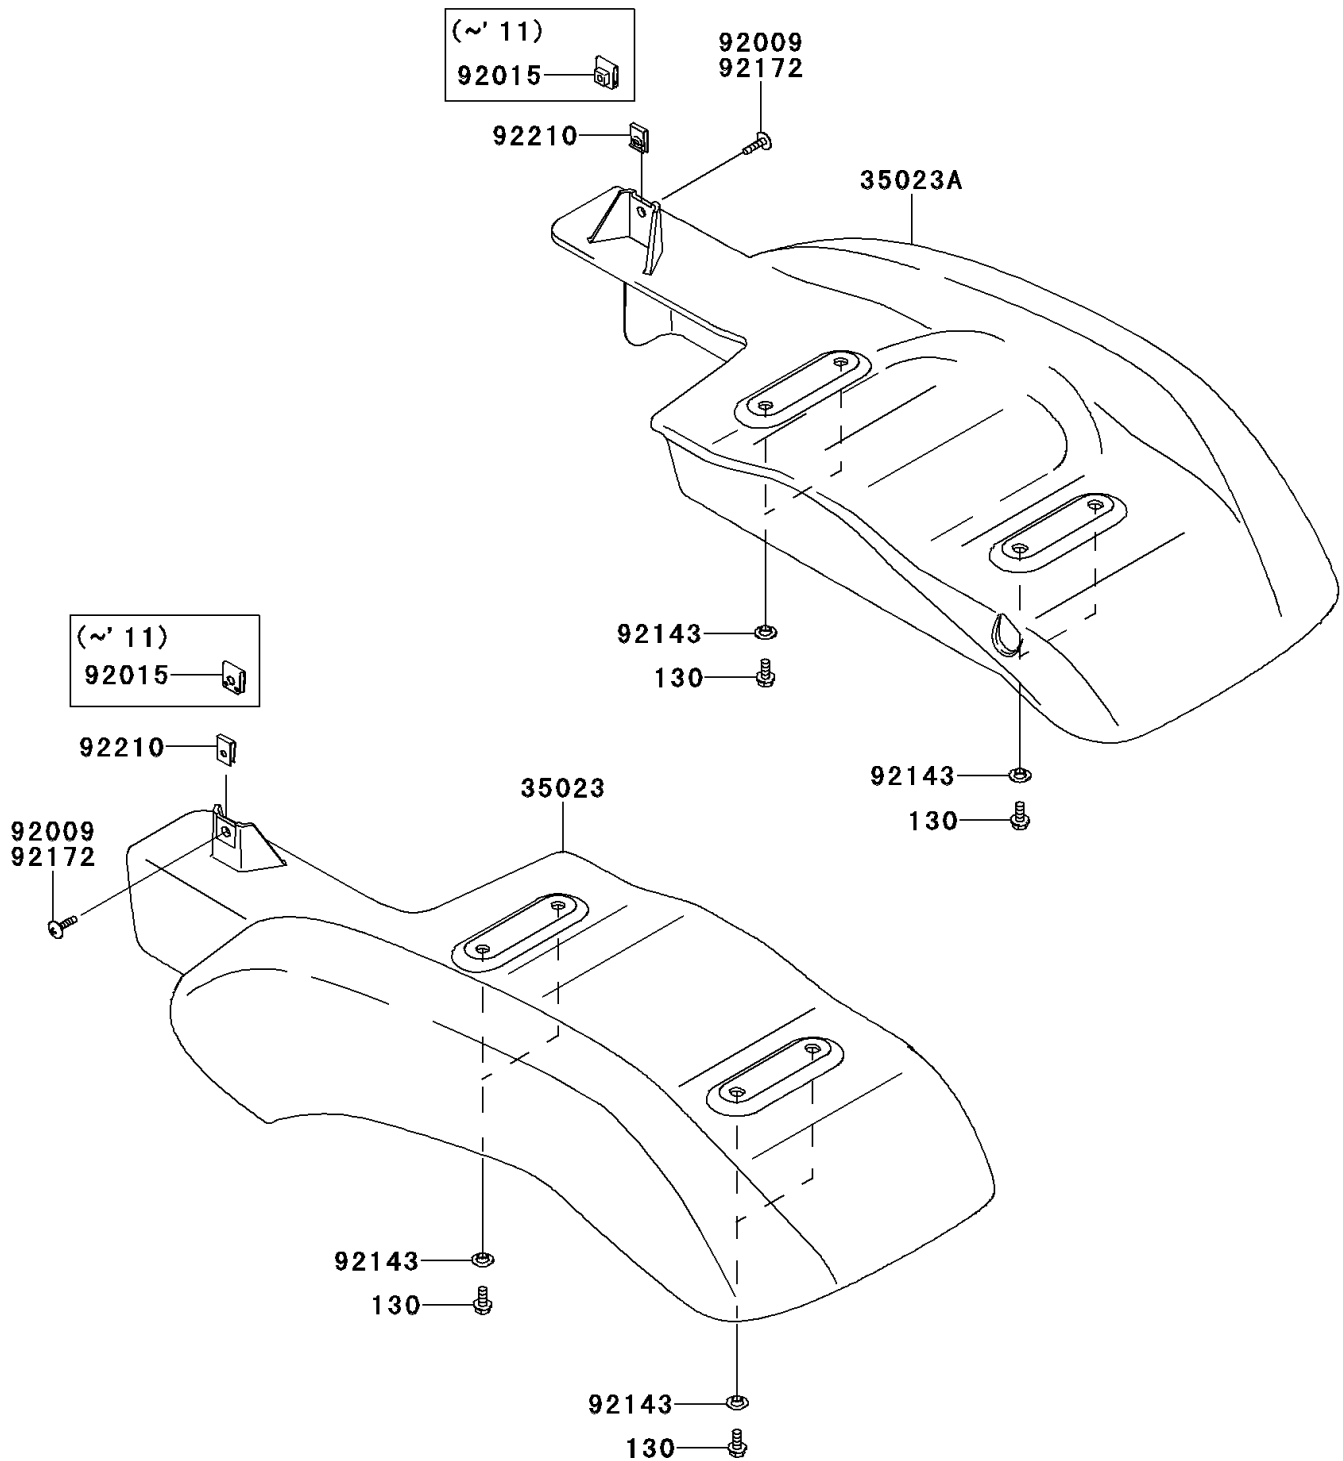

2013 MULE™ 610 4x4 XC

PARTS DIAGRAM

Rear Fender(s)

F2172

2013 MULE™ 610 4x4 XC

PARTS LIST

Rear Fender(s)

ITEM NAME

PART NUMBER

QUANTITY
