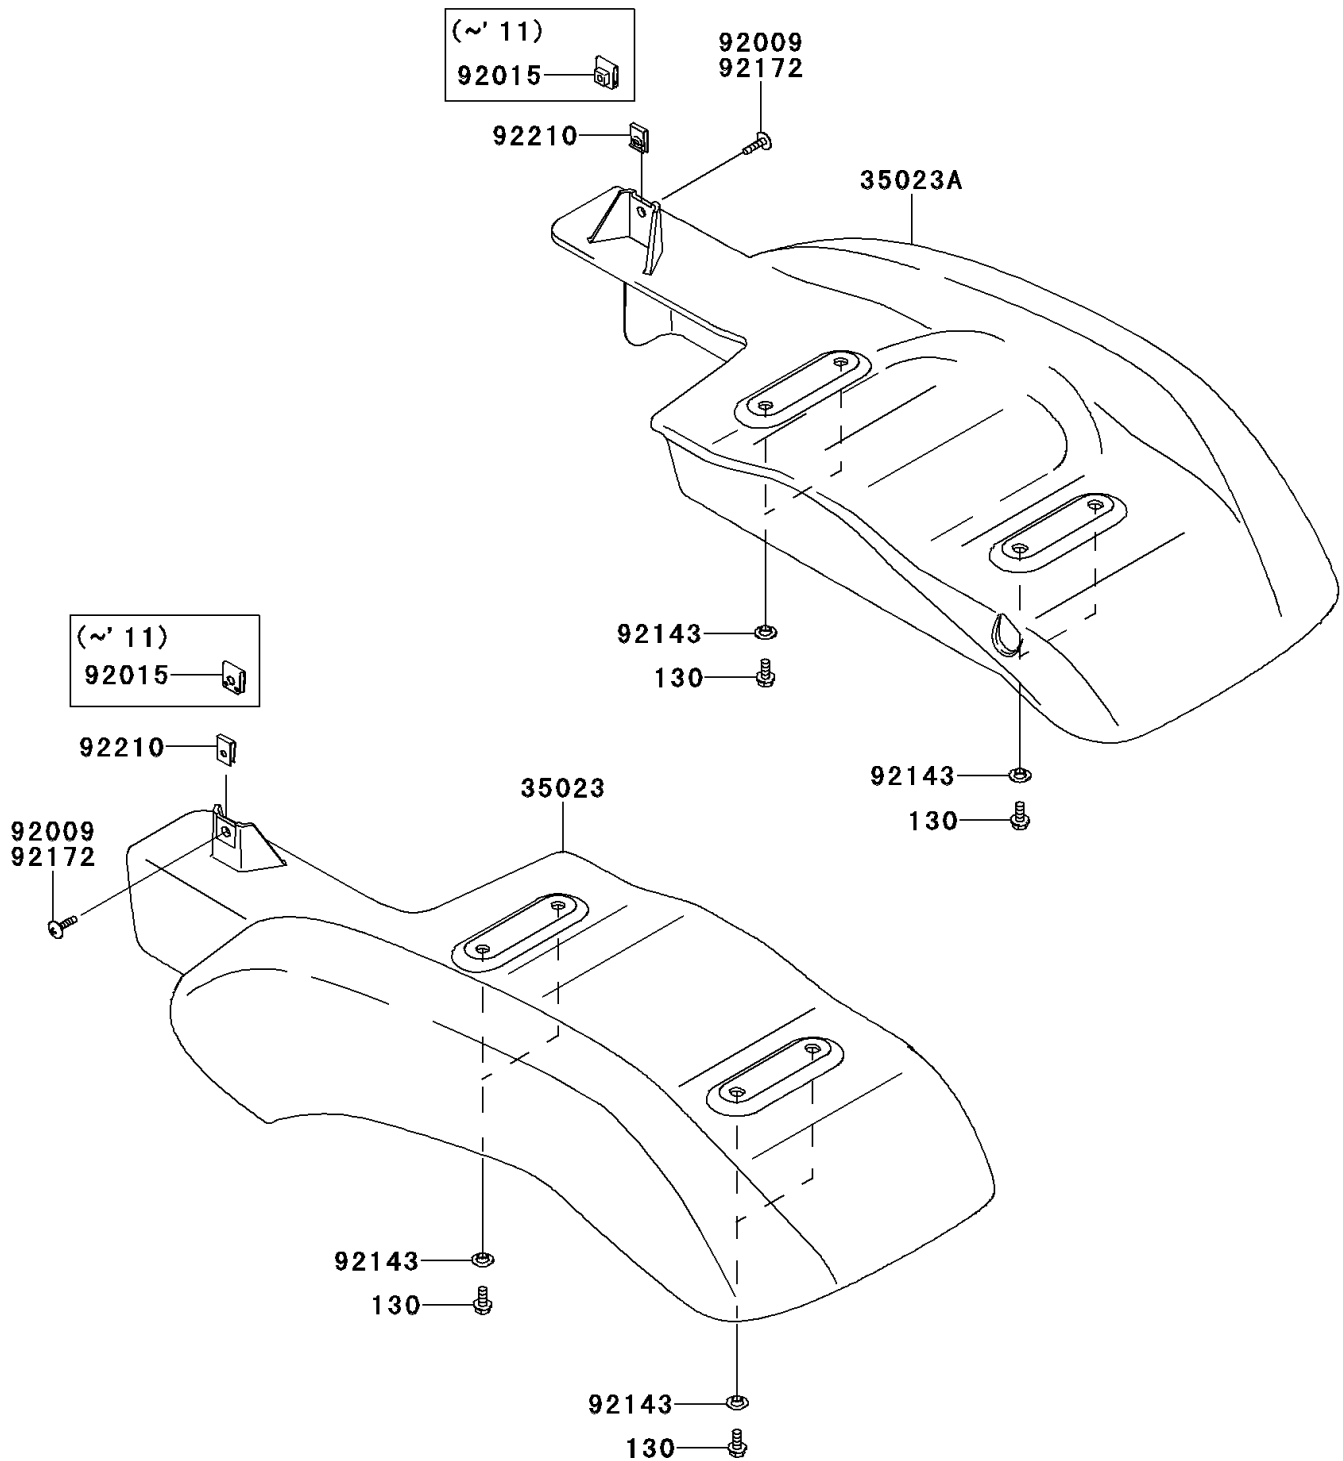

2012 MULE™ 610 4x4 XC

PARTS DIAGRAM

Rear Fender(s)

F2172

2012 MULE™ 610 4x4 XC

PARTS LIST

Rear Fender(s)

ITEM NAME

PART NUMBER

QUANTITY
