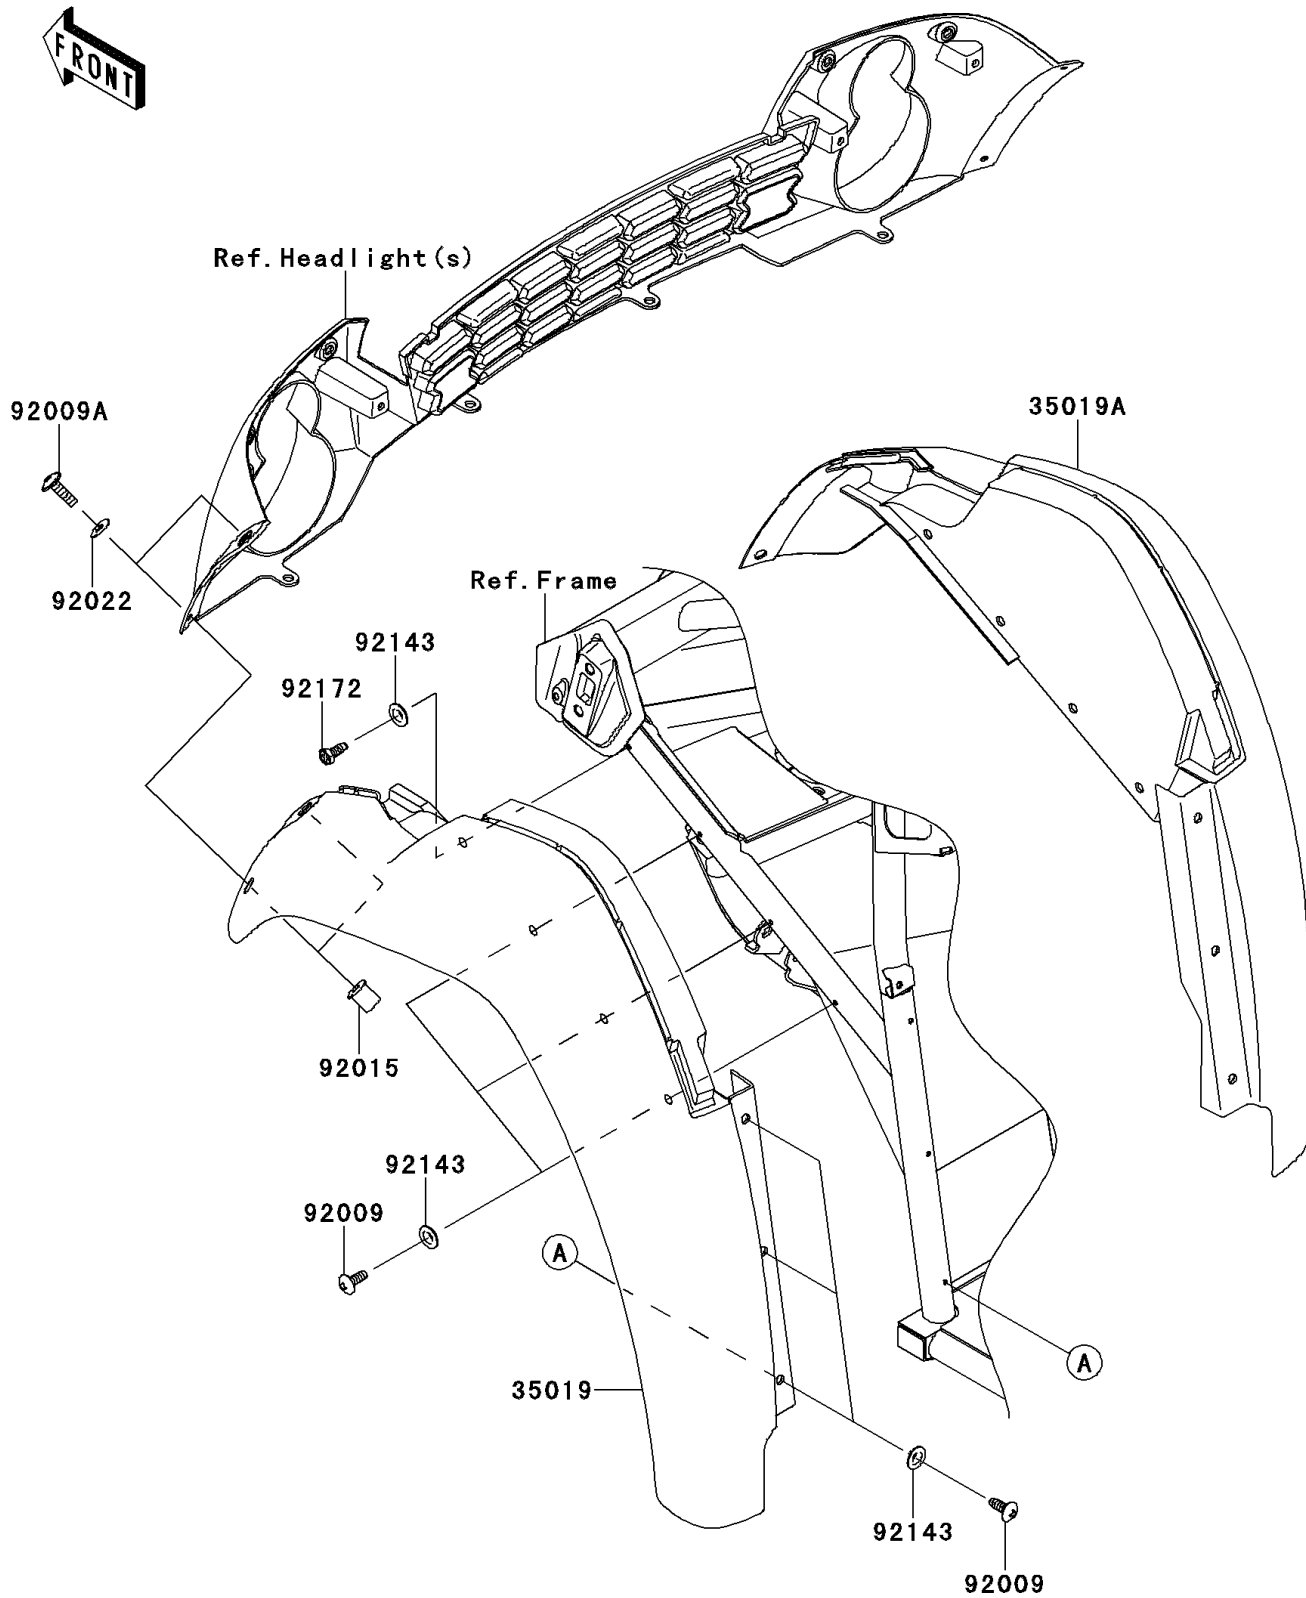

2012 MULE™ 610 4x4 XC

PARTS DIAGRAM

Front Fender(s)

F2171

2012 MULE™ 610 4x4 XC

PARTS LIST

Front Fender(s)

ITEM NAME

PART NUMBER

QUANTITY
