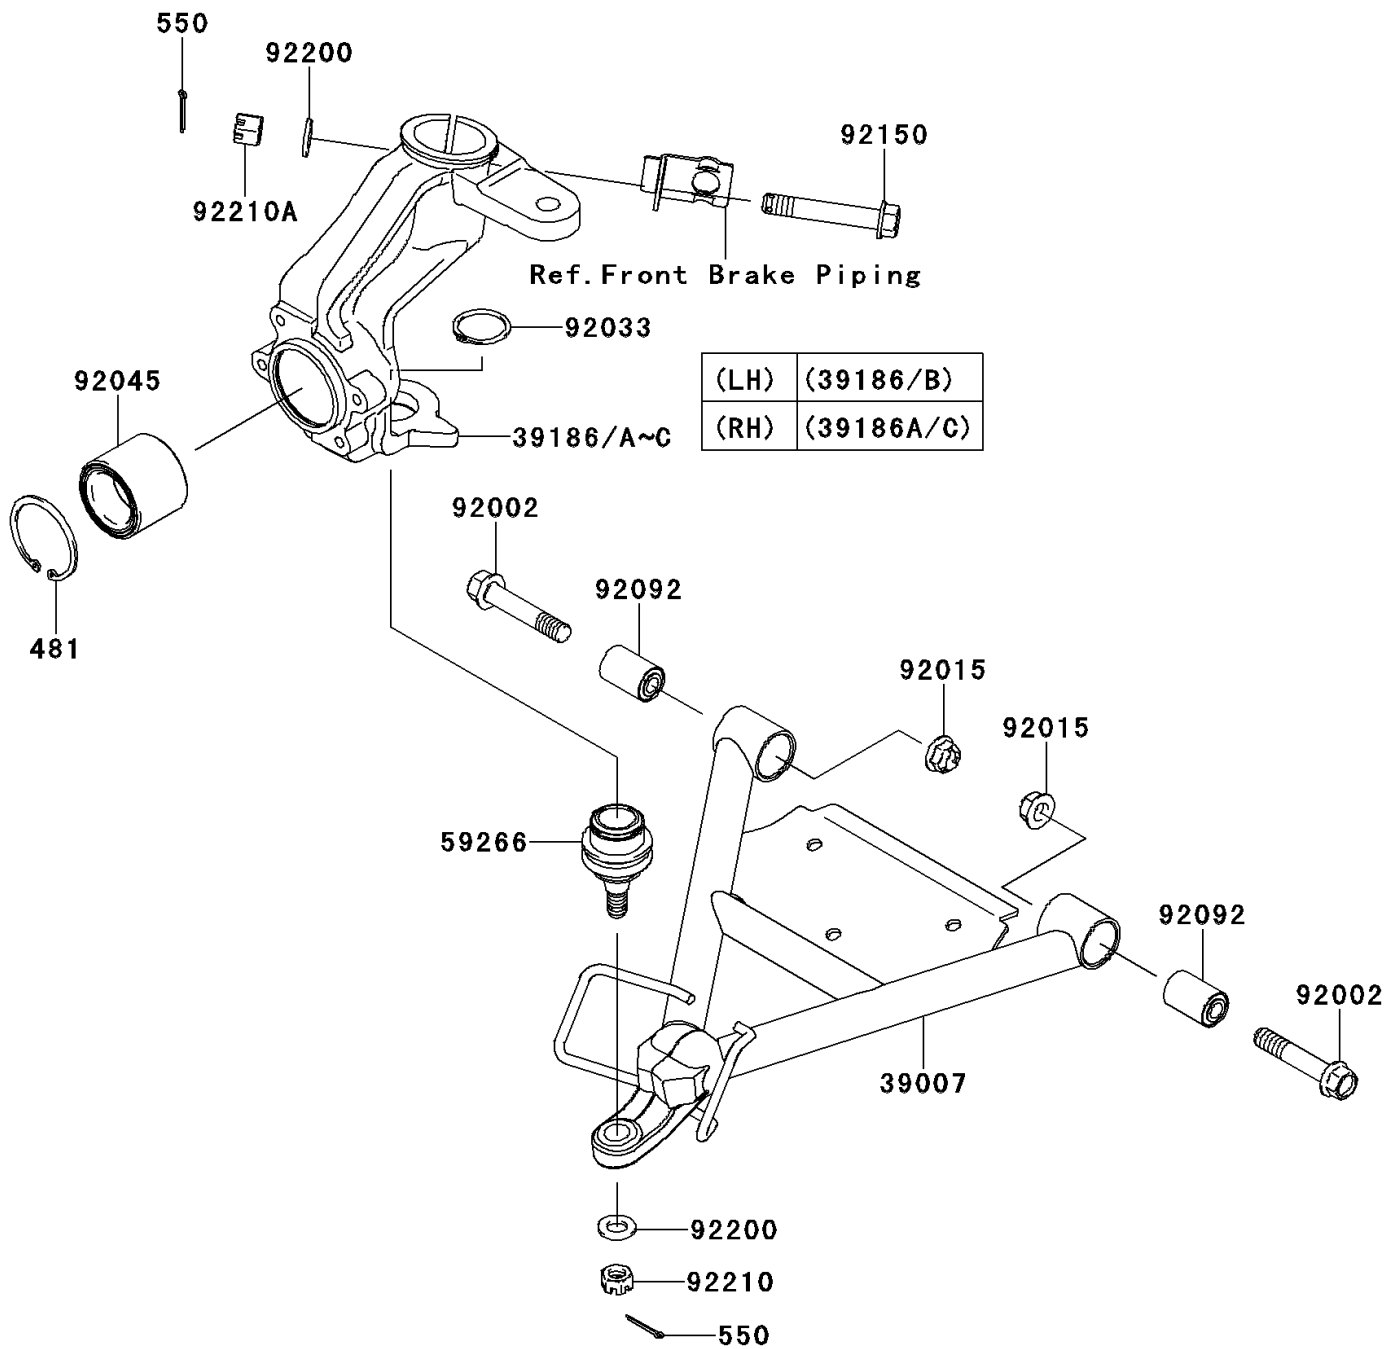

2012 MULE™ 610 4x4 XC

PARTS DIAGRAM

Suspension

F2150

2012 MULE™ 610 4x4 XC

PARTS LIST

Suspension

ITEM NAME

PART NUMBER

QUANTITY
