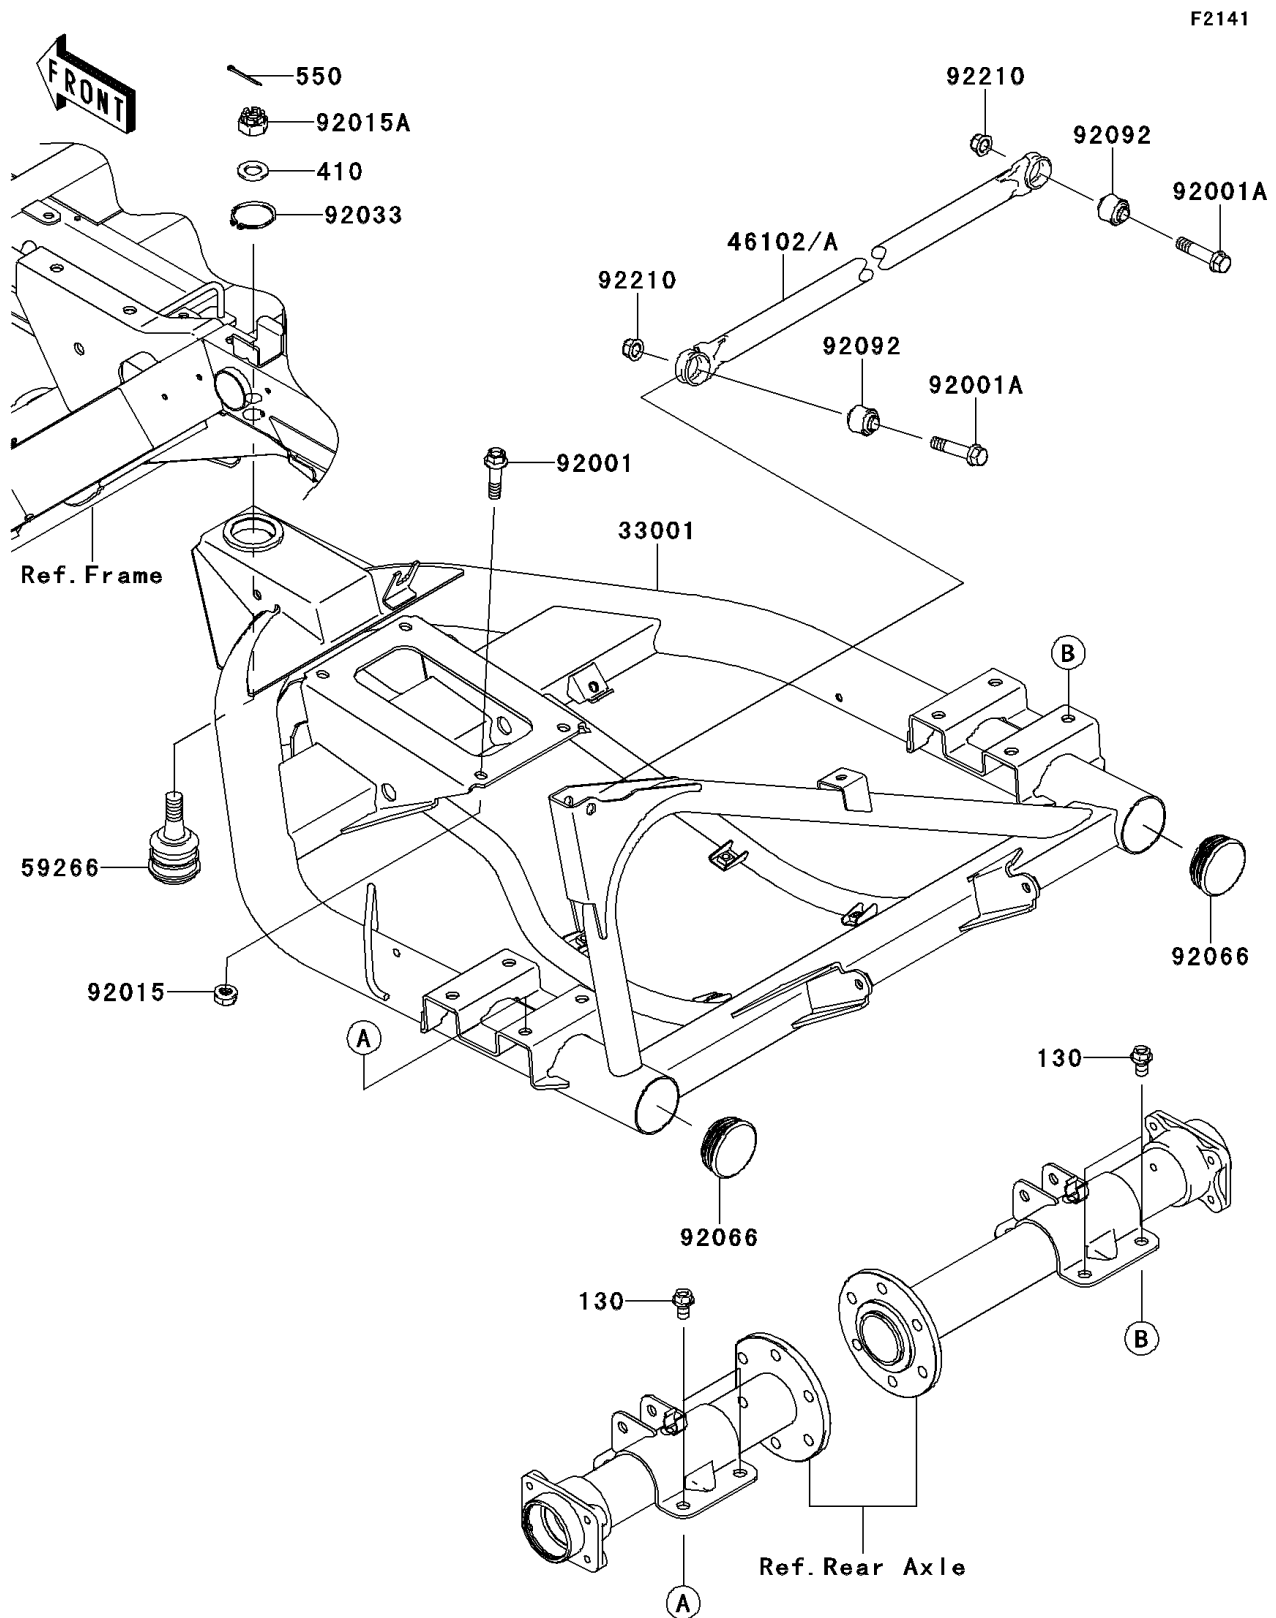

2013 MULE™ 610 4x4 XC

PARTS DIAGRAM

Swingarm

2013 MULE™ 610 4x4 XC

PARTS LIST

Swingarm

ITEM NAME	PART NUMBER	QUANTITY
ARM-COMP-SWING (Ref # 33001)	33001-0061	1
ROD (Ref # 46102)	46102-0583	1
JOINT-BALL (Ref # 59266)	59266-1087	1
BOLT,FLANGED,10X38 (Ref # 92001)	92001-1293	4
BOLT,FLANGED,10X44 (Ref # 92001A)	92001-1499	2
NUT,LOCK,FLANGED,10MM (Ref # 92015)	92015-1717	4
NUT,CASTLE,14MM (Ref # 92015A)	92015-1841	1
RING-SNAP (Ref # 92033)	92033-0050	1
PLUG (Ref # 92066)	92066-0044	2
BUSHING-RUBBER (Ref # 92092)	92092-7502	2
NUT,LOCK,FLANGED,10MM (Ref # 92210)	92210-0276	2
BOLT-FLANGED,10X16 (Ref # 130)	130BA1016	8
WASHER-PLAIN-SMALL,14MM (Ref # 410)	410AA1400	1
PIN-COTTER,3.2X30 (Ref # 550)	550AA3230	1