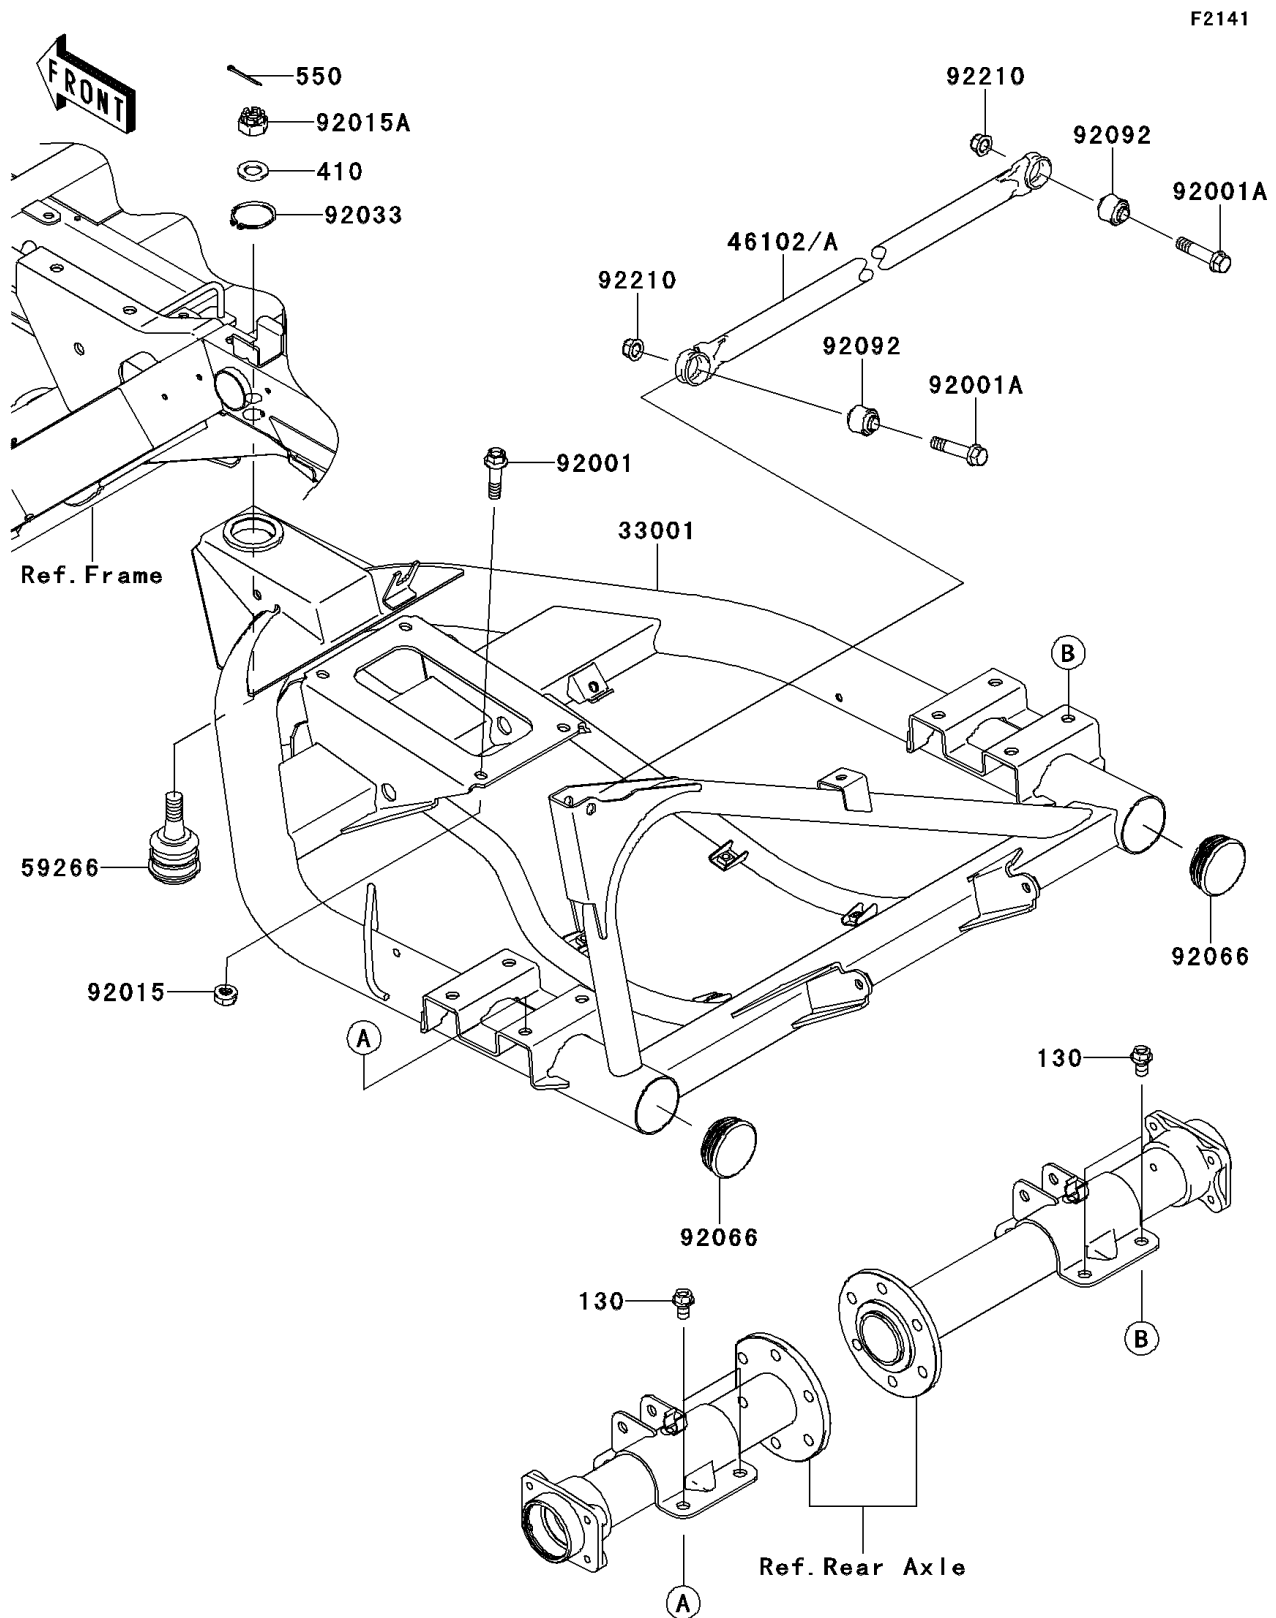

2012 MULE™ 610 4x4 XC

PARTS DIAGRAM

Swingarm

2012 MULE™ 610 4x4 XC

PARTS LIST

Swingarm

ITEM NAME

PART NUMBER

QUANTITY
