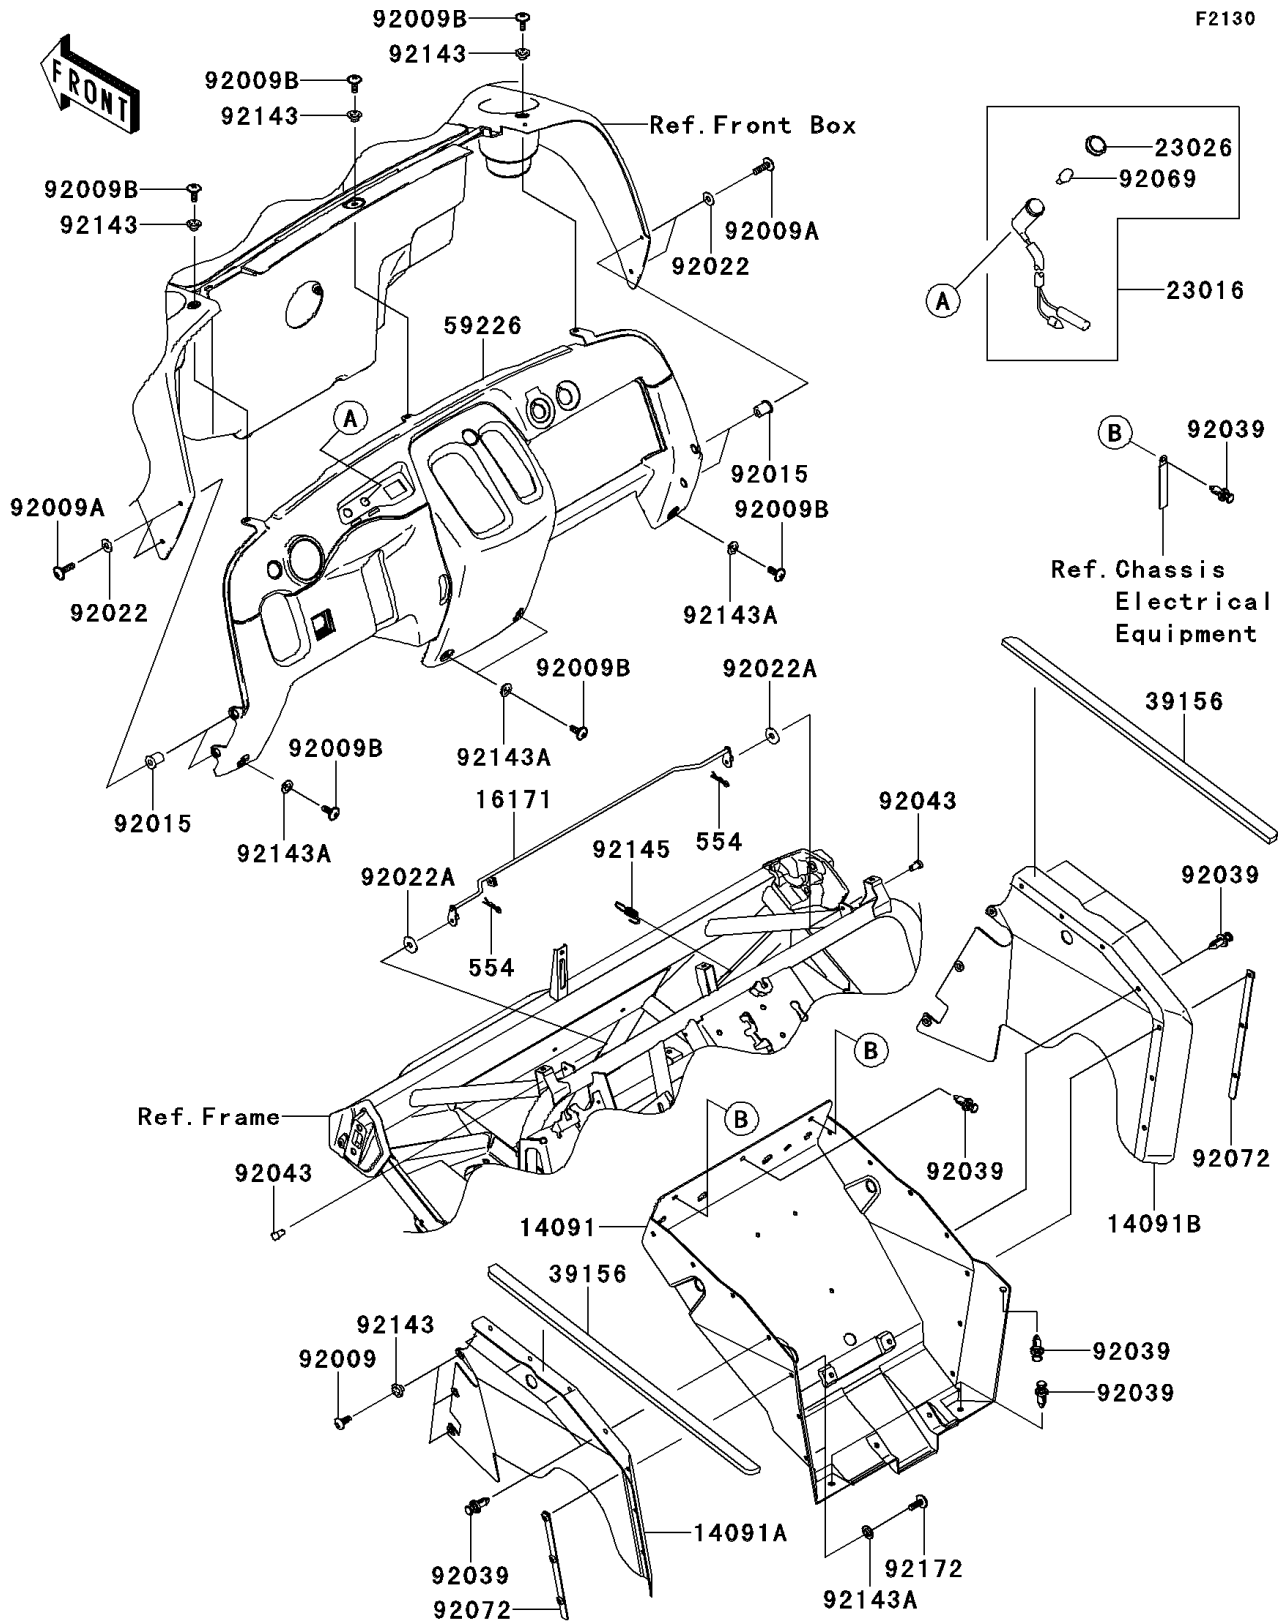

2013 MULE™ 610 4x4 XC

PARTS DIAGRAM Frame Fittings(Front)

2013 MULE™ 610 4x4 XC

PARTS LIST

Frame Fittings(Front)

ITEM NAME

PART NUMBER

QUANTITY
