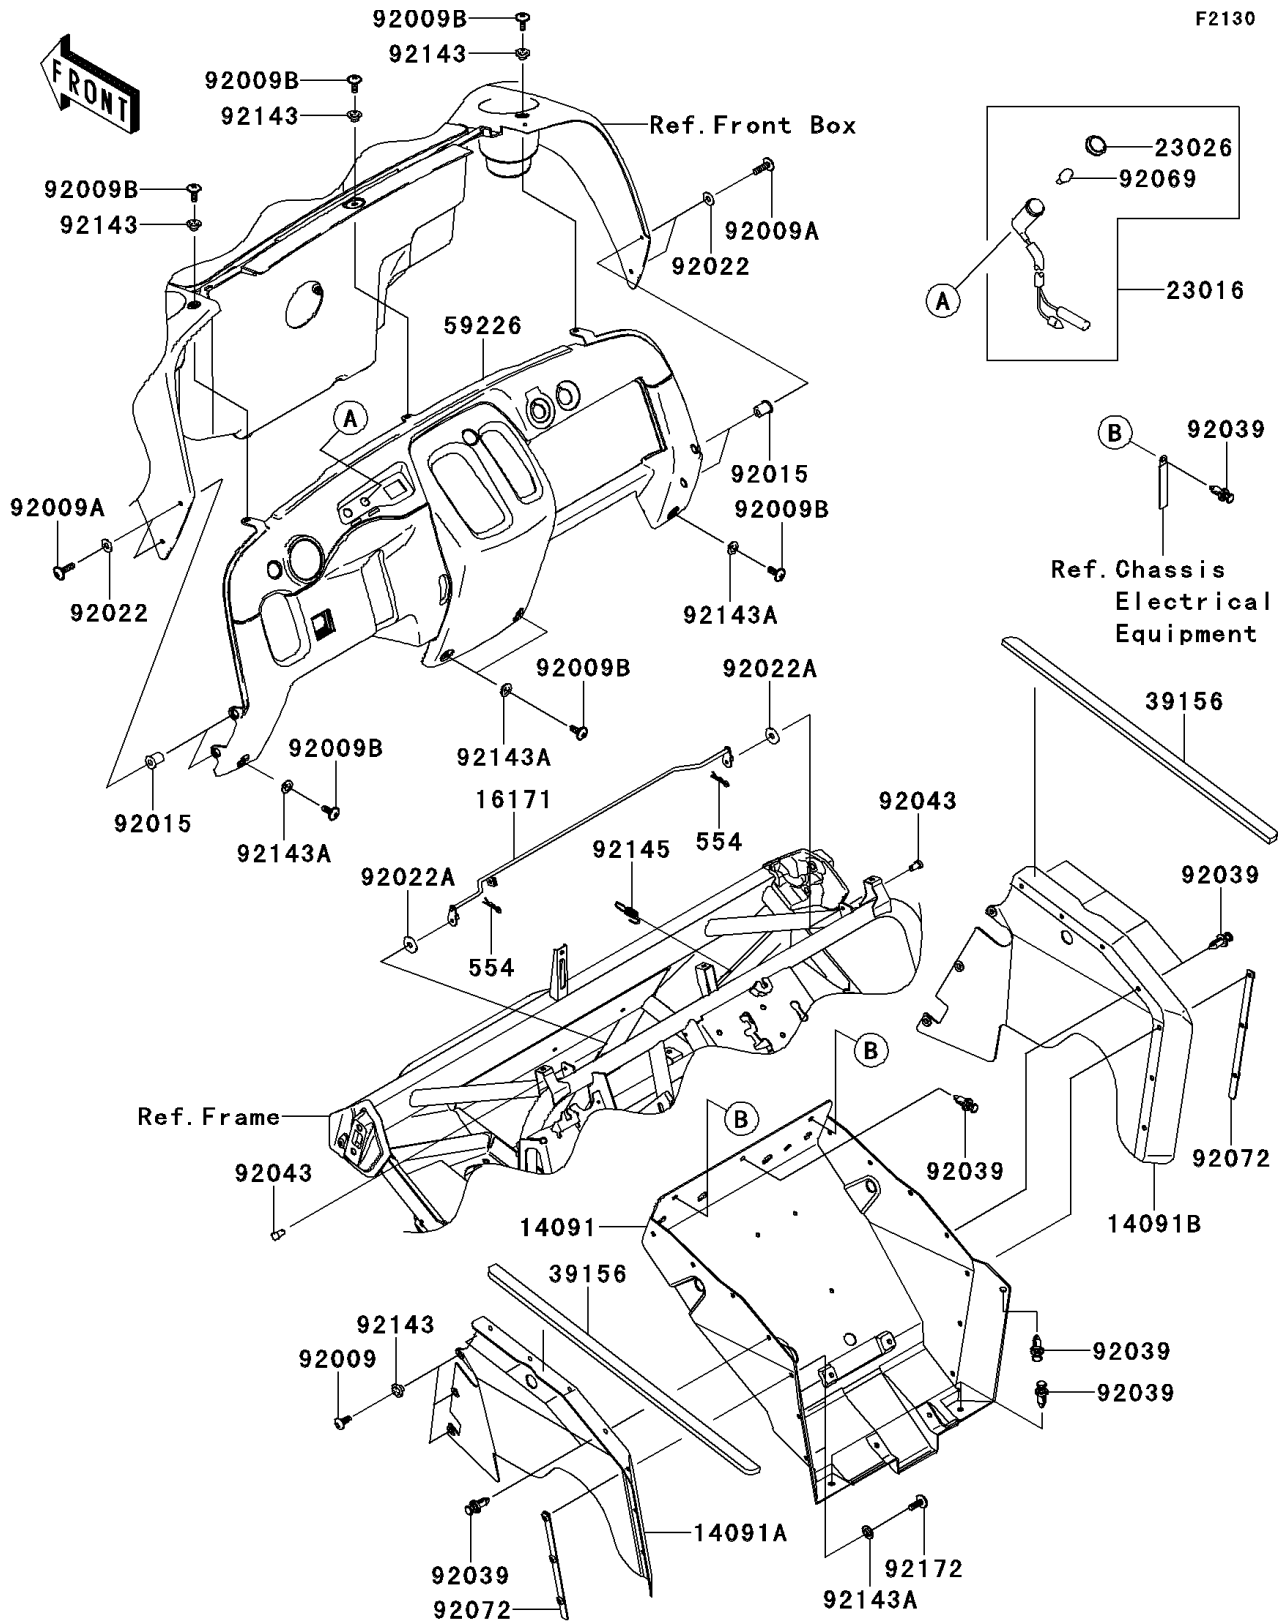

2012 MULE™ 610 4x4 XC

PARTS DIAGRAM Frame Fittings(Front)

2012 MULE™ 610 4x4 XC

PARTS LIST

Frame Fittings(Front)

ITEM NAME

PART NUMBER

QUANTITY
