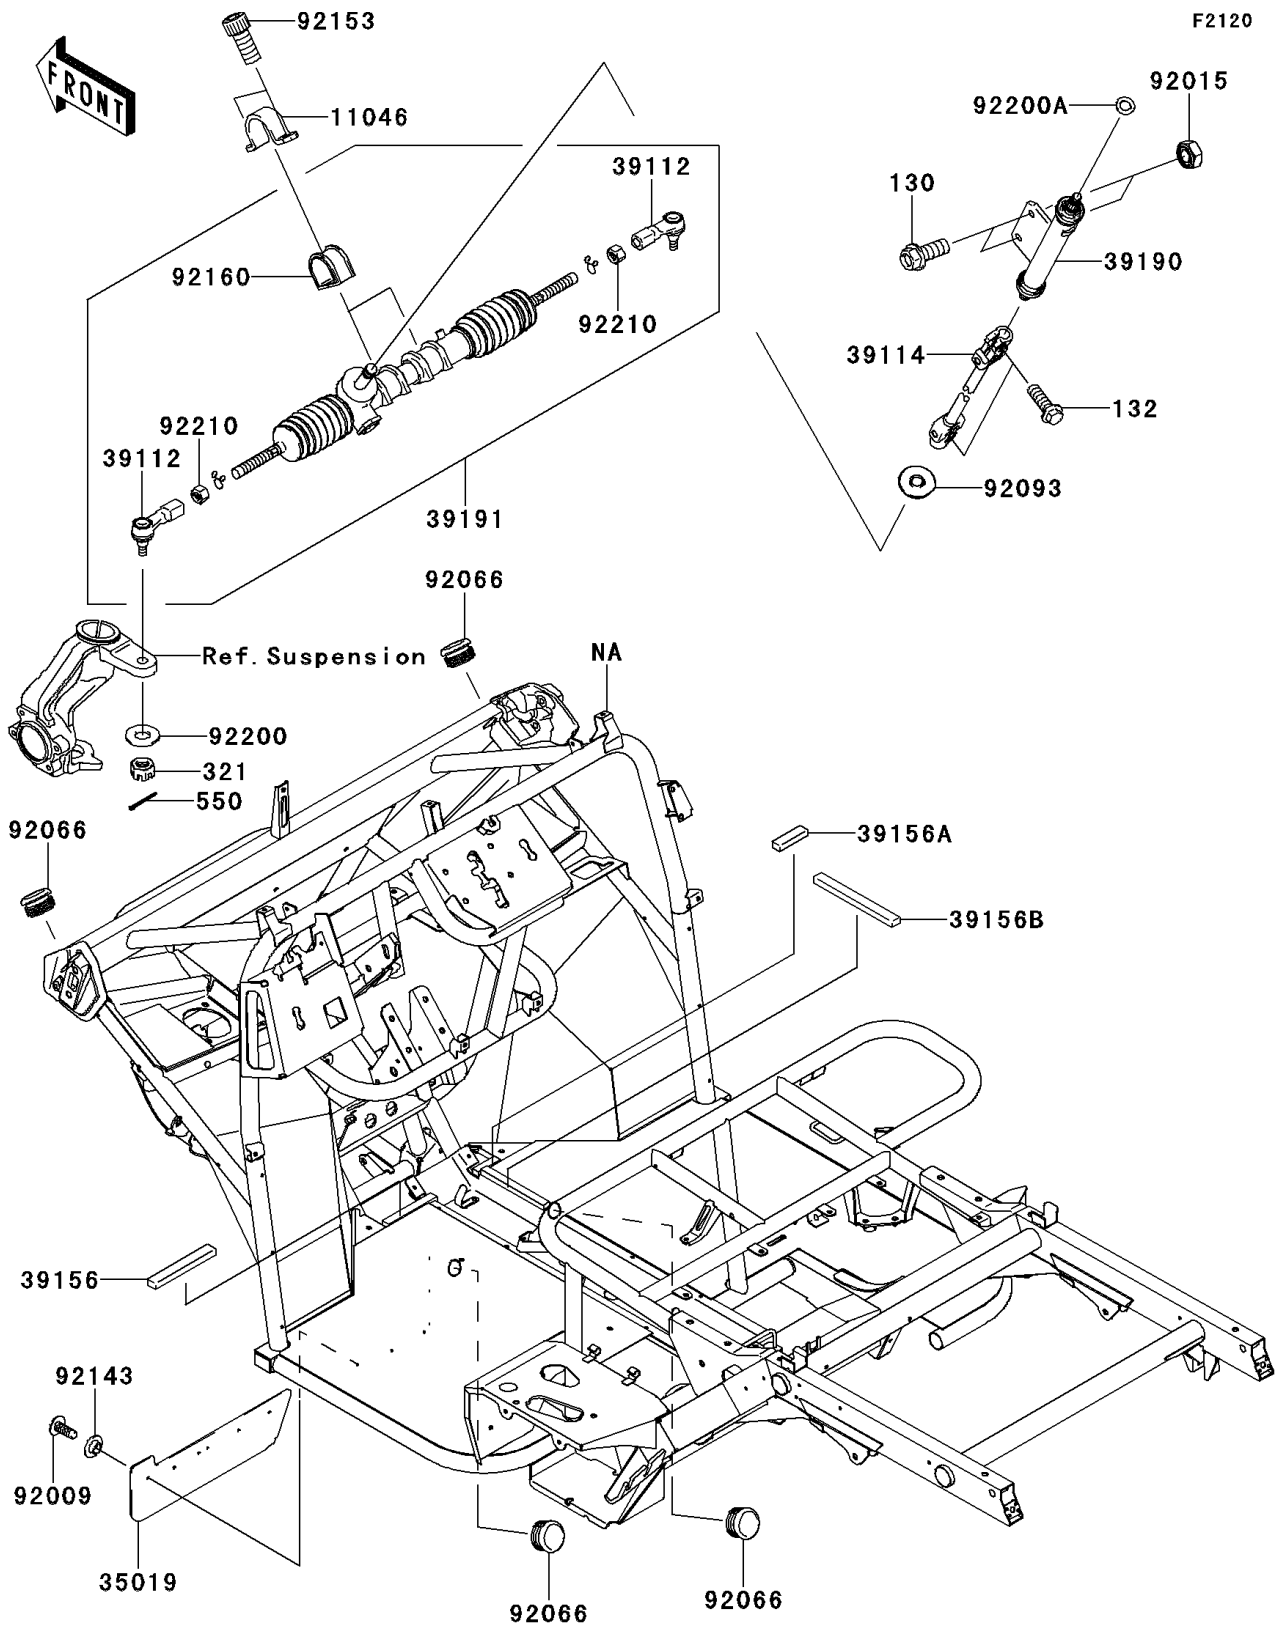

2012 MULE™ 610 4x4 XC

PARTS DIAGRAM

Frame

2012 MULE™ 610 4x4 XC

PARTS LIST

Frame

ITEM NAME

PART NUMBER

QUANTITY
