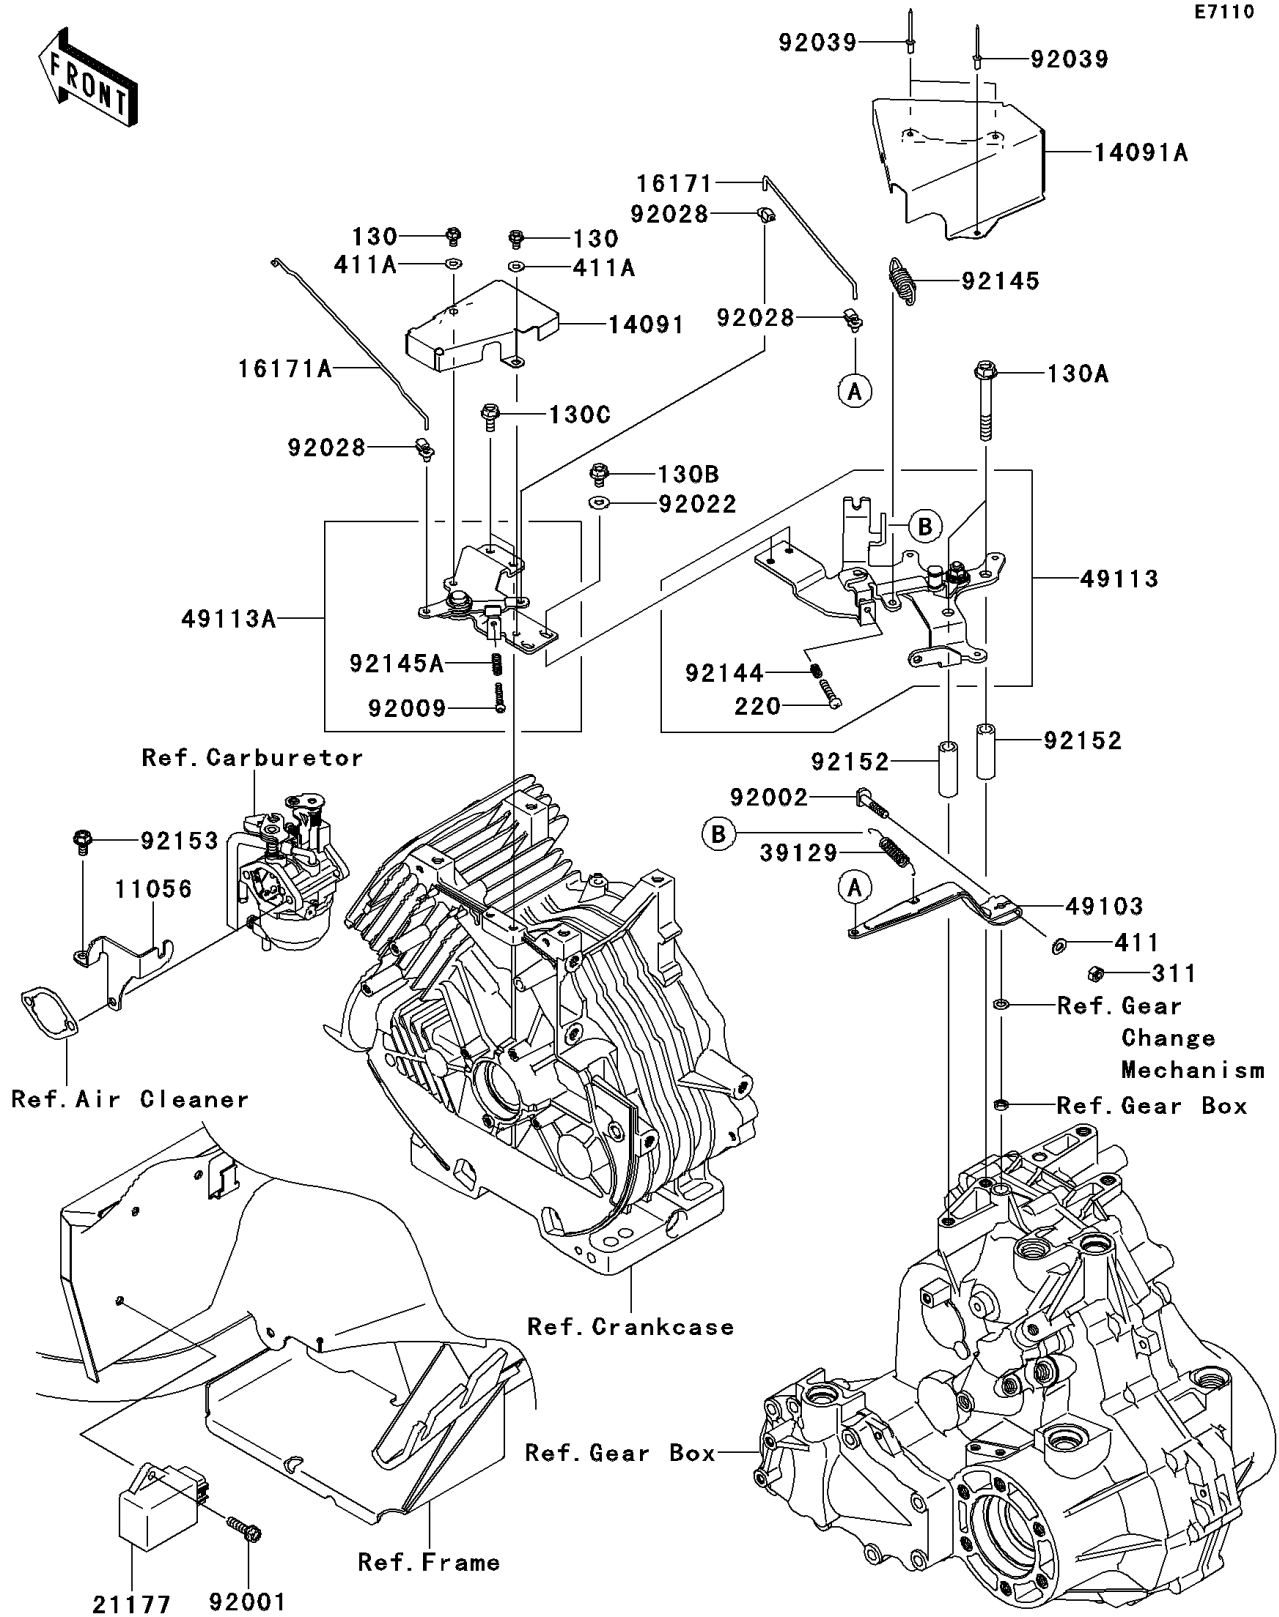

2012 MULE™ 610 4x4 XC

PARTS DIAGRAM

Control

E7110

2012 MULE™ 610 4x4 XC

PARTS LIST

Control

ITEM NAME

PART NUMBER

QUANTITY
