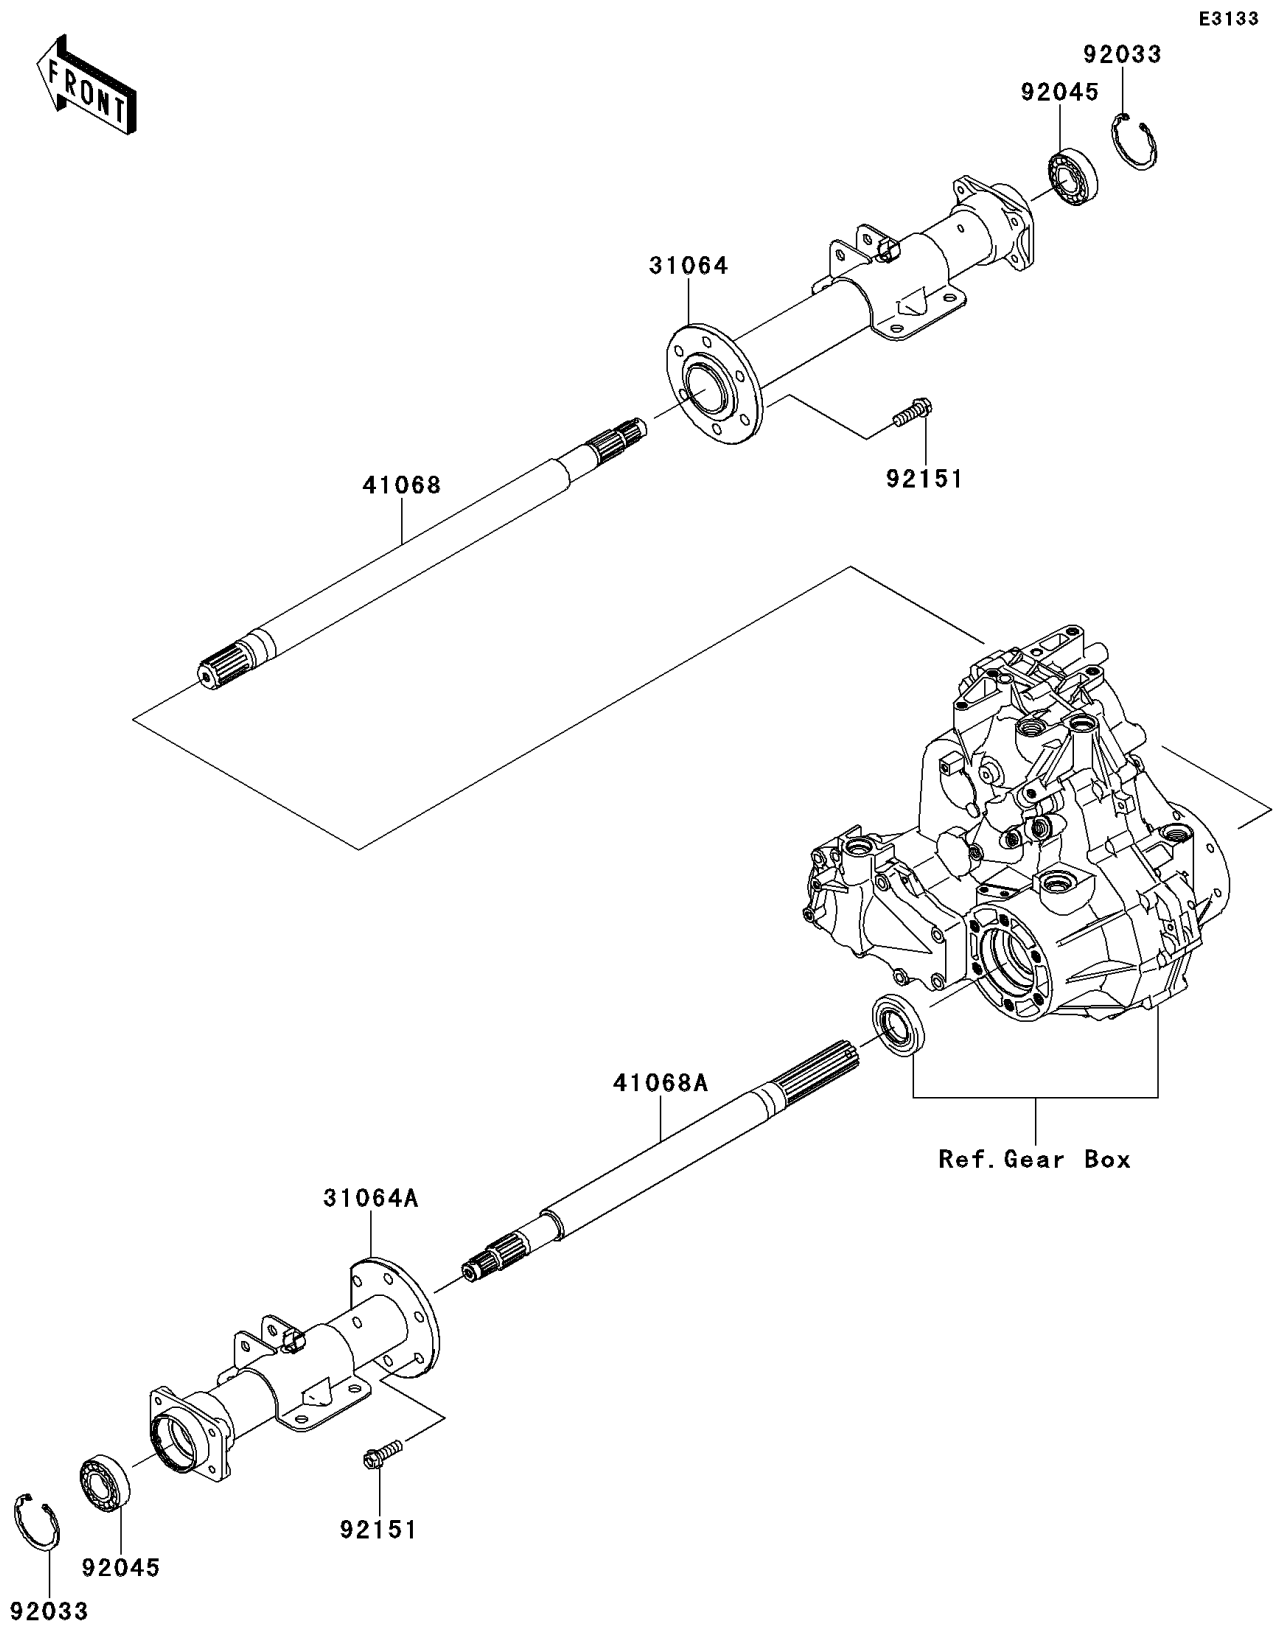

2012 MULE™ 610 4x4 XC

PARTS DIAGRAM

Rear Axle

2012 MULE™ 610 4x4 XC

PARTS LIST

Rear Axle

ITEM NAME	PART NUMBER	QUANTITY
-----------	-------------	----------
