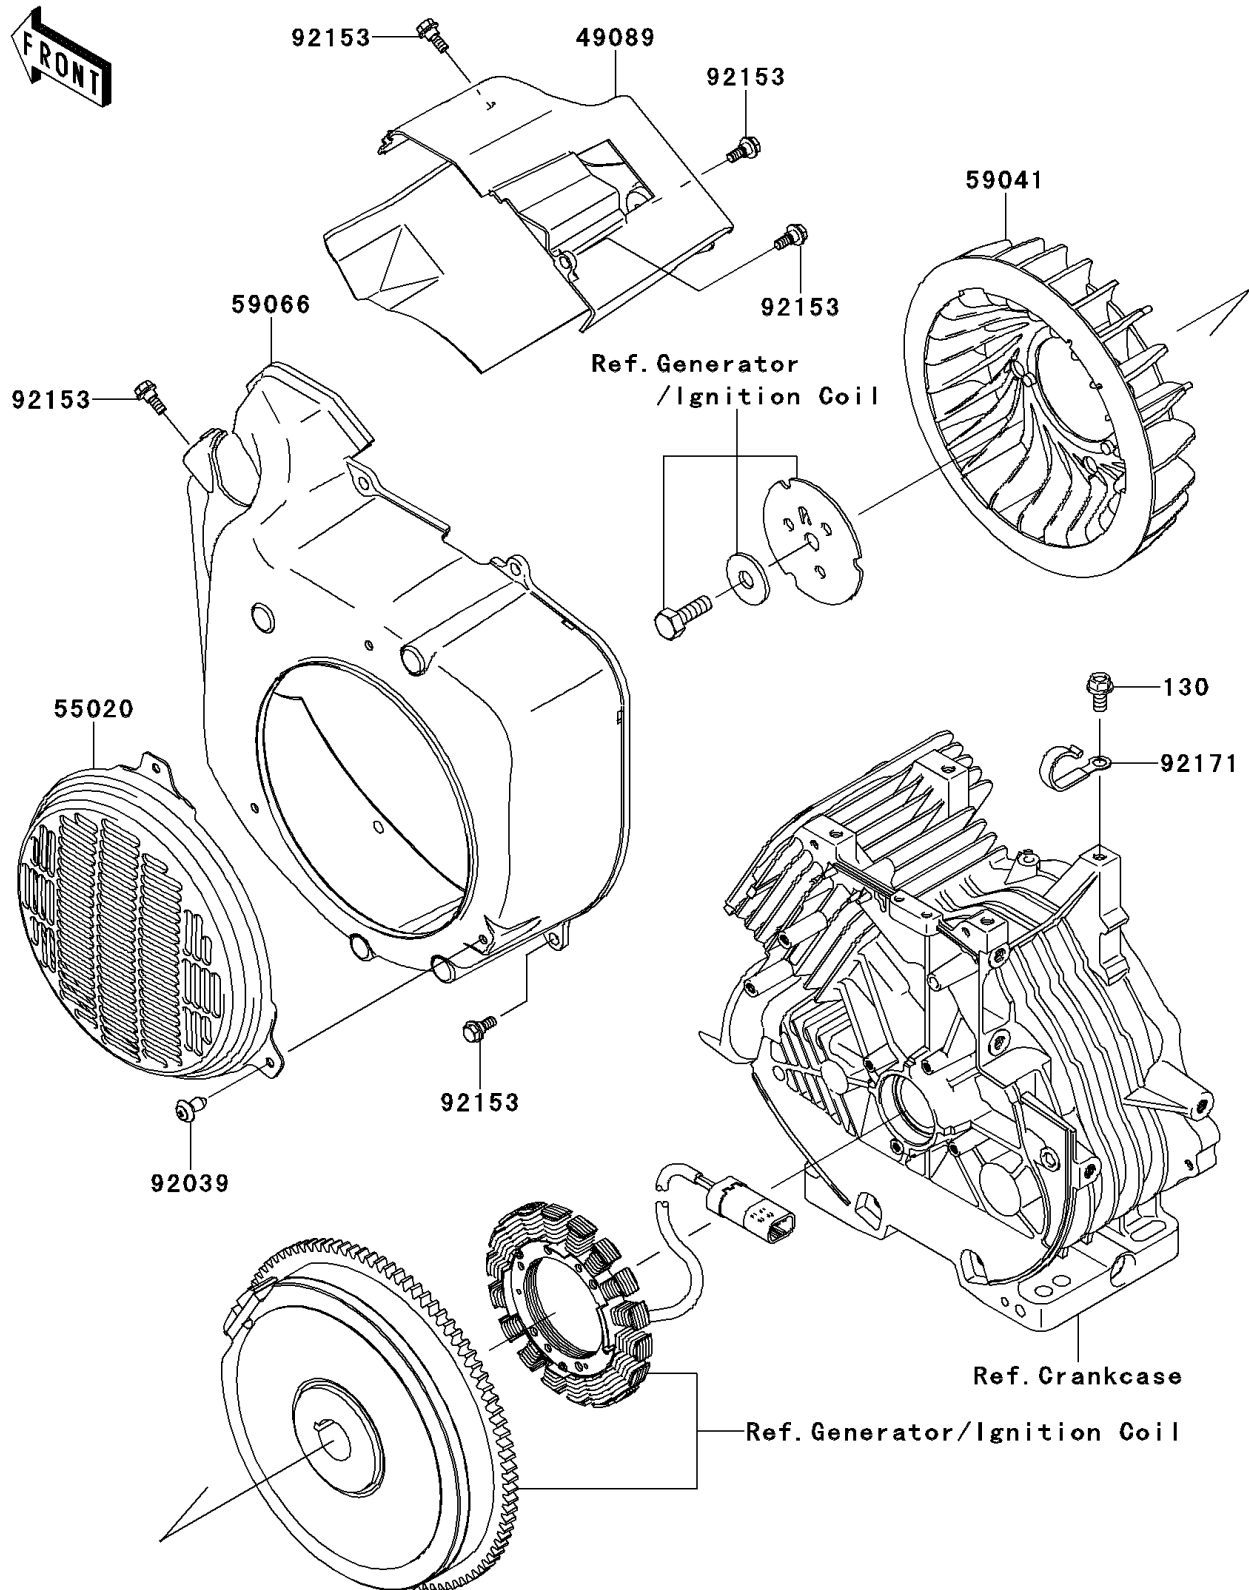

2012 MULE™ 610 4x4 XC

PARTS DIAGRAM

Cooling

E3035

2012 MULE™ 610 4x4 XC

PARTS LIST

Cooling

ITEM NAME

PART NUMBER

QUANTITY
