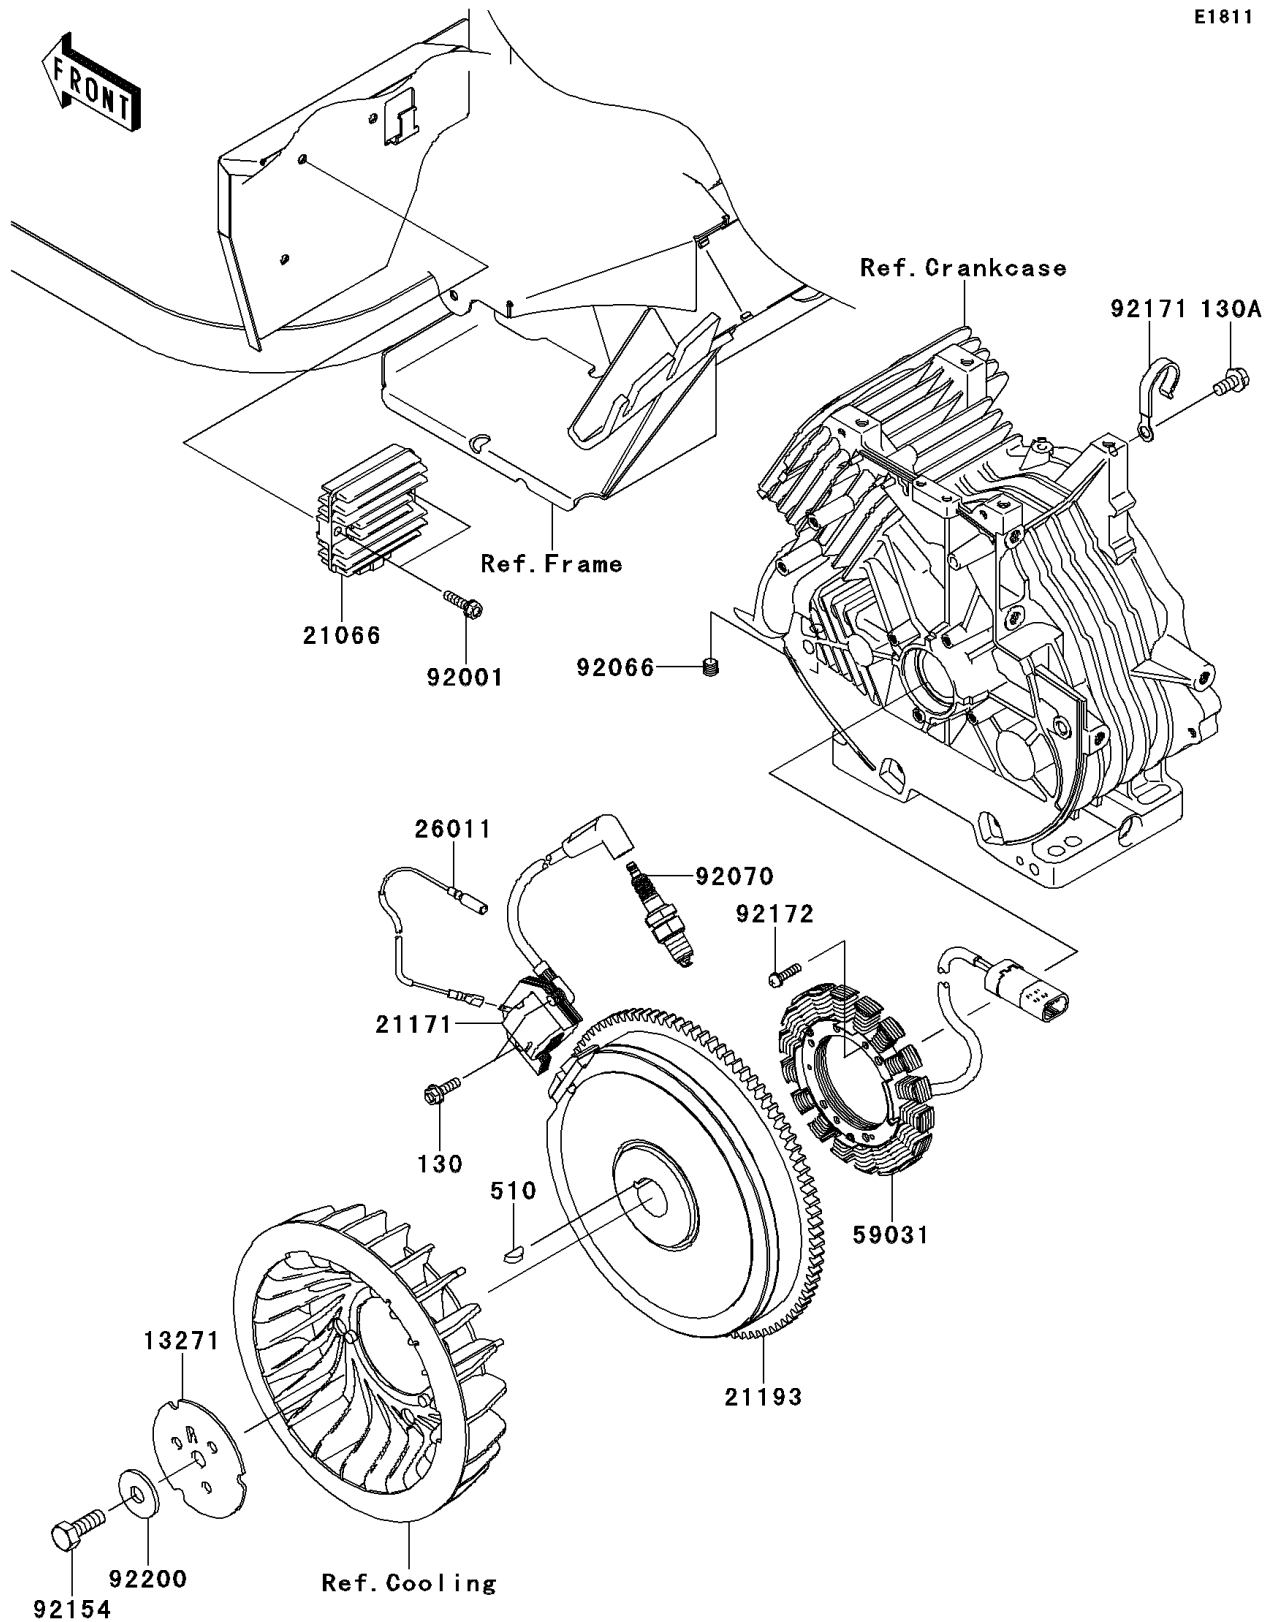

2013 MULE™ 610 4x4 XC

PARTS DIAGRAM

Generator/Ignition Coil

E1811

2013 MULE™ 610 4x4 XC

PARTS LIST

Generator/Ignition Coil

ITEM NAME	PART NUMBER	QUANTITY
PLATE,FAN (Ref # 13271)	13271-7029	1
REGULATOR-VOLTAGE (Ref # 21066)	21066-0039	1
COIL-ASSY-IGNITION (Ref # 21171)	21171-7035	1
FLYWHEEL-ASSY (Ref # 21193)	21193-7050	1
WIRE-LEAD (Ref # 26011)	26011-7014	1
COIL-CHARGING (Ref # 59031)	59031-2132	1
BOLT,FLANGED,6X22 (Ref # 92001)	92001-1352	2
PLUG (Ref # 92066)	92066-7026	1
PLUG-SPARK,BPR5ES(NGK),SOLID (Ref # 92070)	92070-2088	1
BOLT,12X30 (Ref # 92154)	92154-7003	1
CLAMP (Ref # 92171)	92171-7005	1
SCREW,5X20 (Ref # 92172)	92172-7018	4
WASHER (Ref # 92200)	92200-7002	1
BOLT-FLANGED,6X20 (Ref # 130)	130AA0620	2
BOLT-FLANGED,8X16 (Ref # 130A)	130AA0816	1
KEY-WOODRUFF (Ref # 510)	510A5100	1