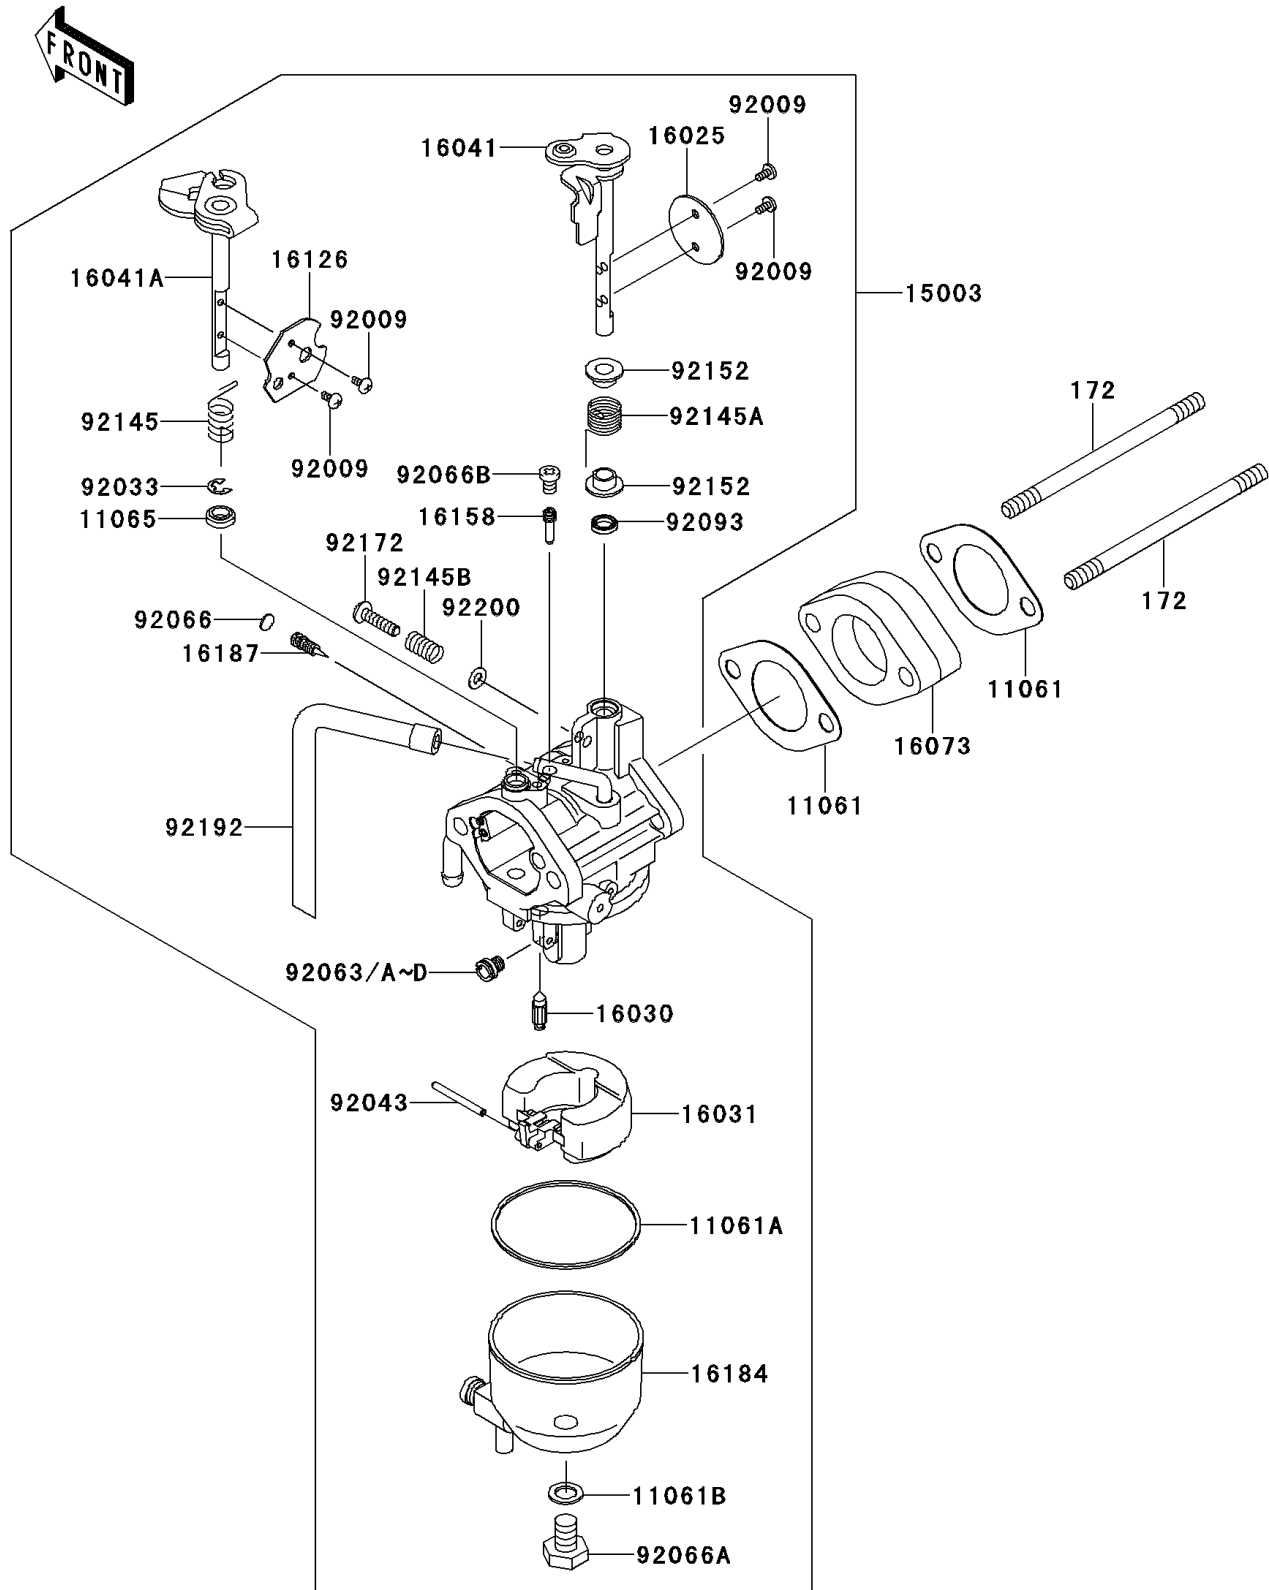

2013 MULE™ 610 4x4 XC

PARTS DIAGRAM

Carburetor

E1611

2013 MULE™ 610 4x4 XC

PARTS LIST

Carburetor

ITEM NAME

PART NUMBER

QUANTITY
