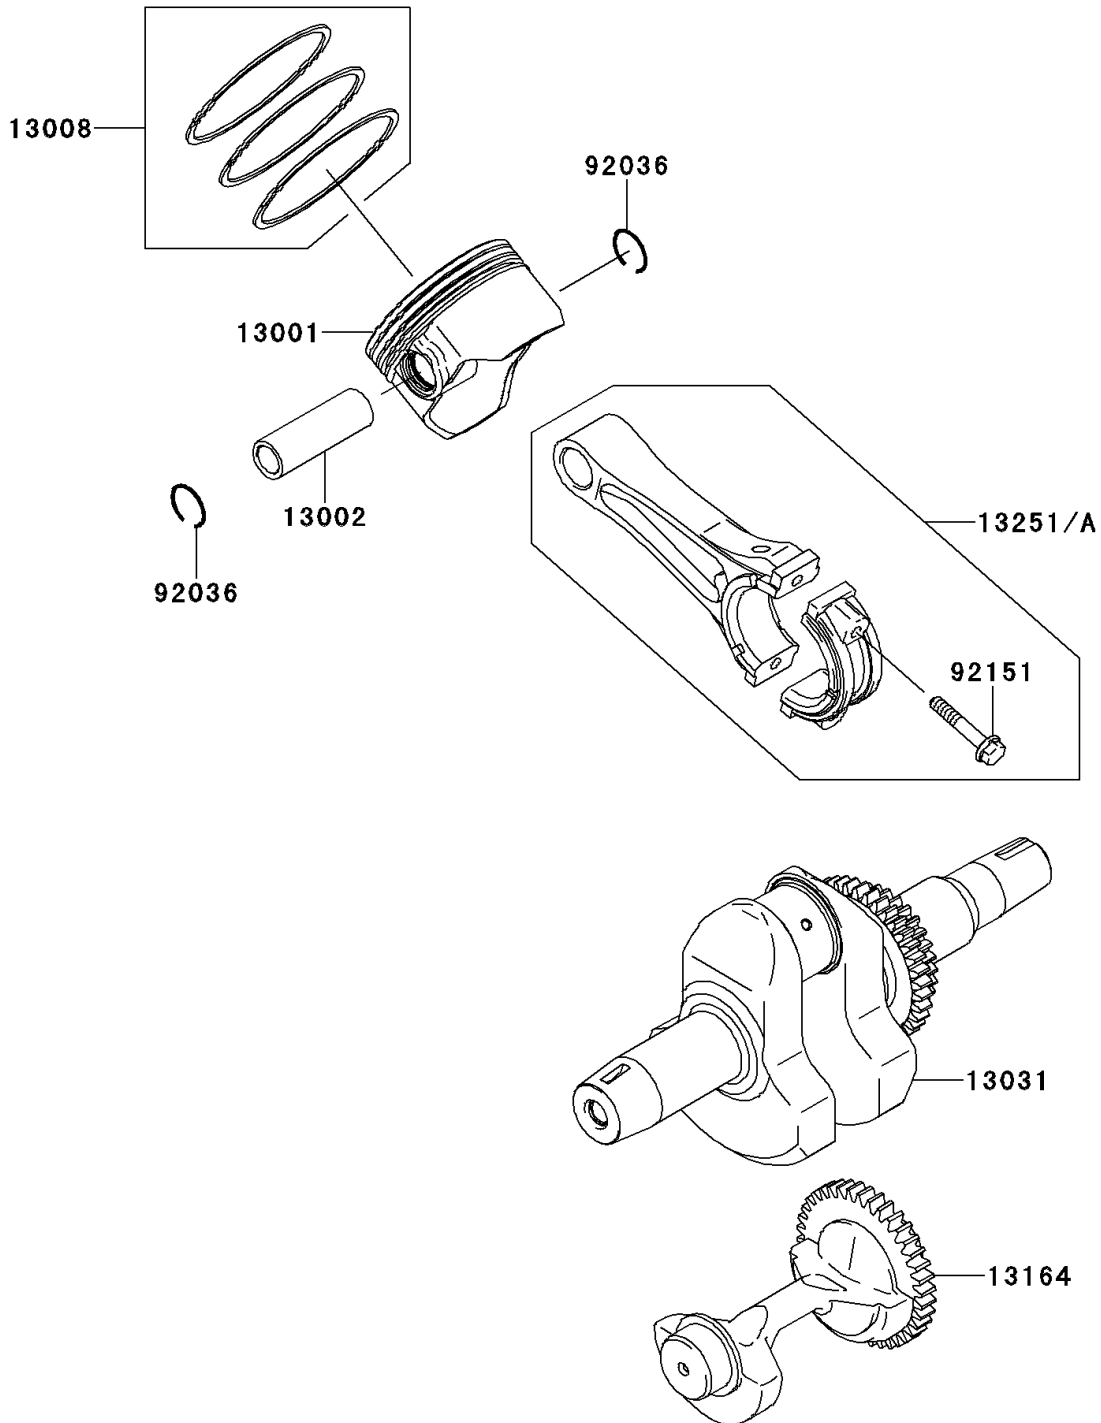

2013 MULE™ 610 4x4 XC

PARTS DIAGRAM Crankshaft/Piston(s)

E1320

2013 MULE™ 610 4x4 XC

PARTS LIST

Crankshaft/Piston(s)

ITEM NAME

PART NUMBER

QUANTITY
