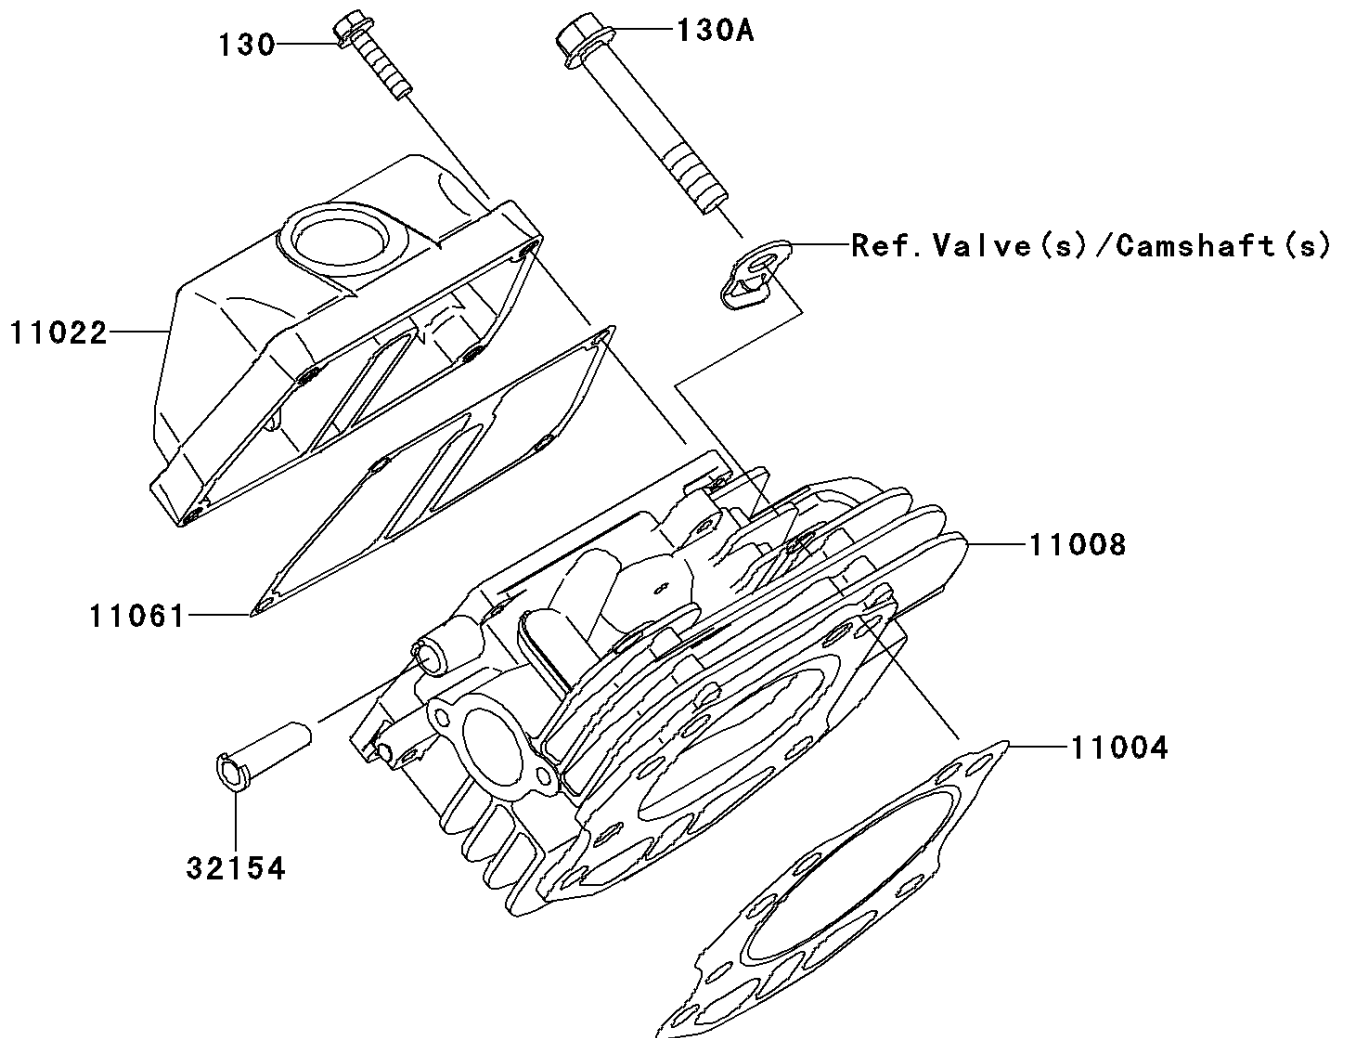

2012 MULE™ 610 4x4 XC

PARTS DIAGRAM

Cylinder Head

E1111

2012 MULE™ 610 4x4 XC

PARTS LIST

Cylinder Head

ITEM NAME	PART NUMBER	QUANTITY
-----------	-------------	----------
