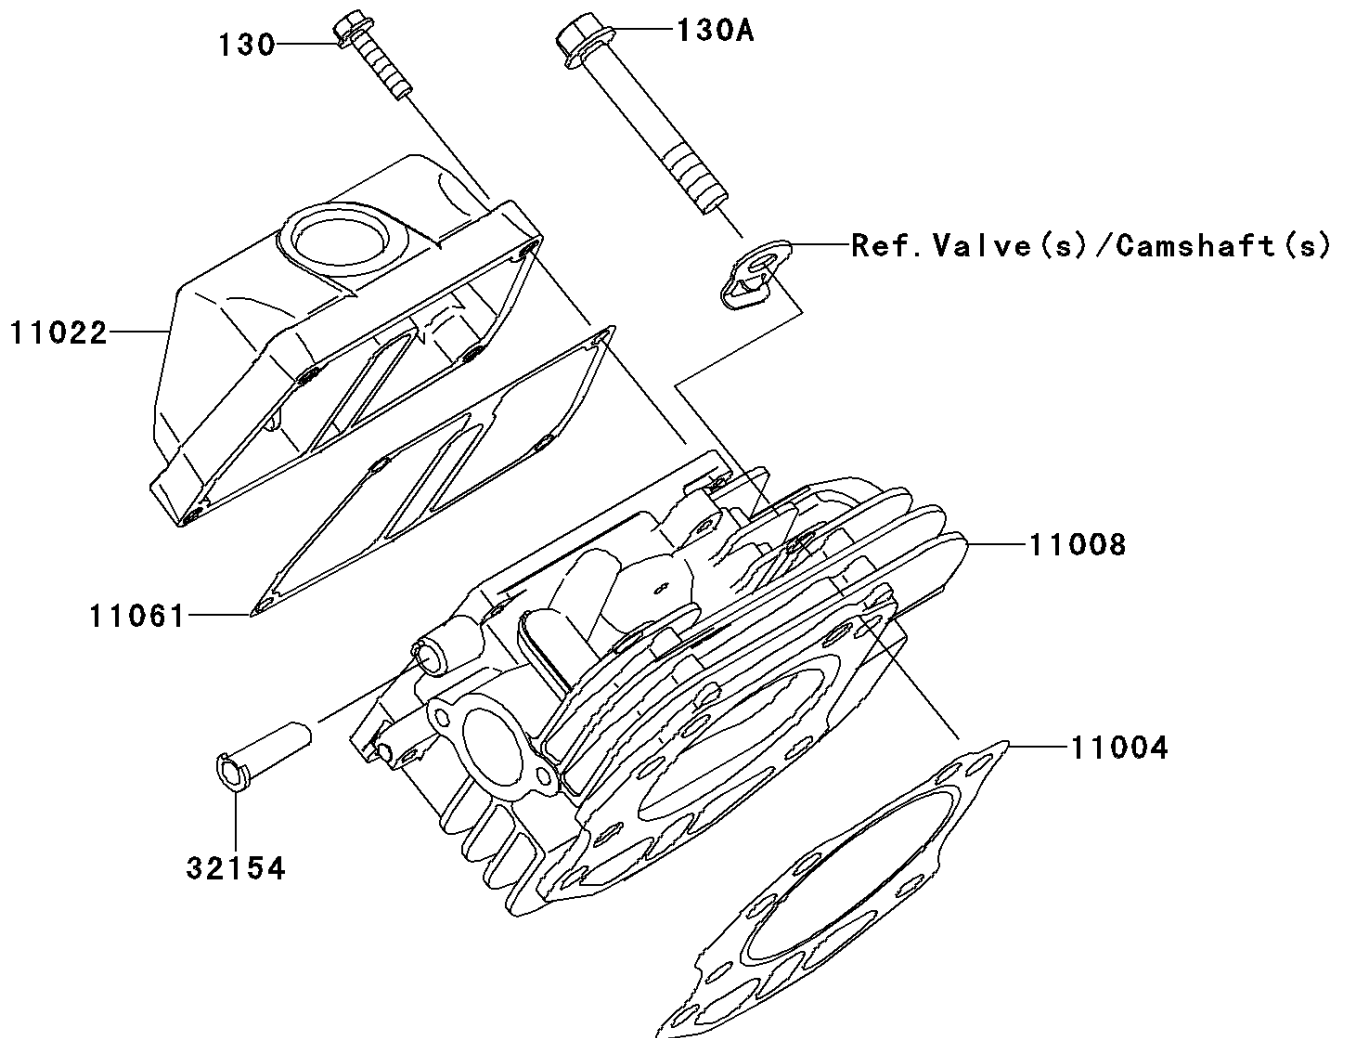

2013 MULE™ 610 4x4 XC

PARTS DIAGRAM

Cylinder Head

E1111

2013 MULE™ 610 4x4 XC

PARTS LIST

Cylinder Head

ITEM NAME

PART NUMBER

QUANTITY
