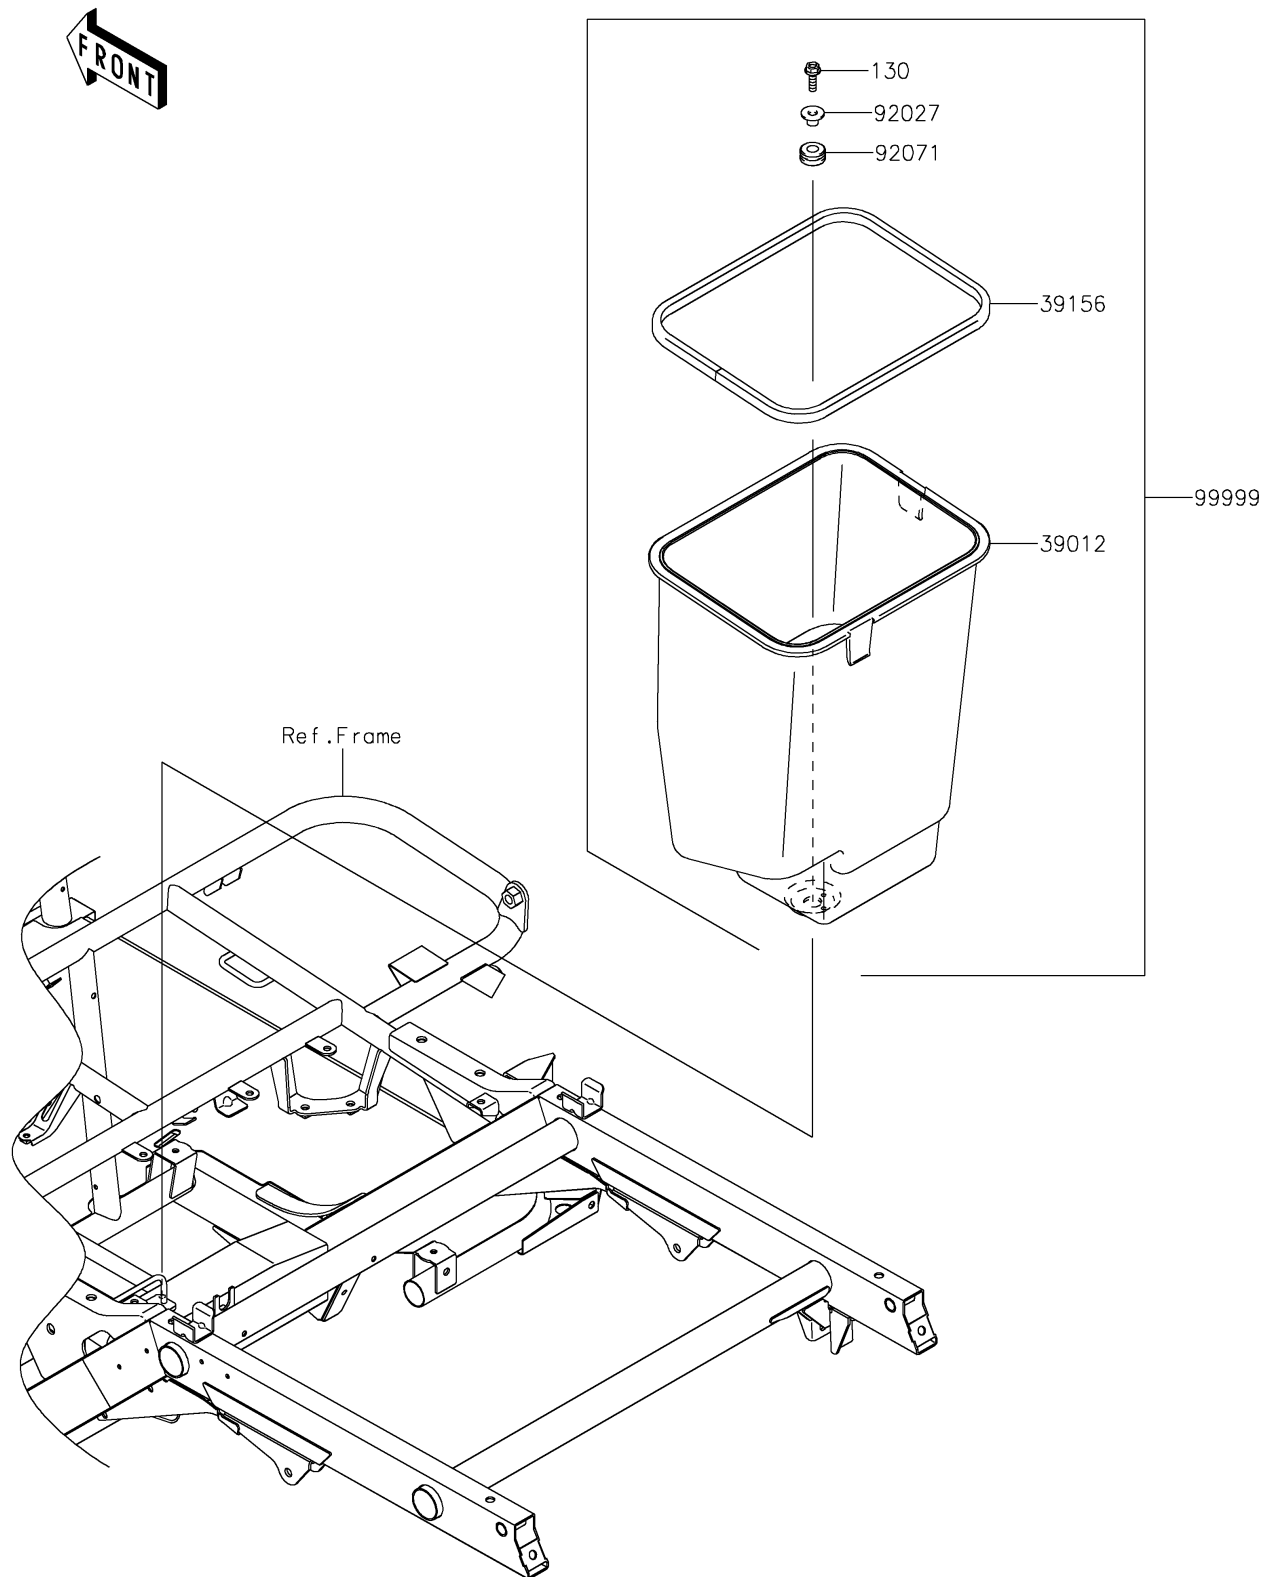

2020 MULE SX™

PARTS DIAGRAM

Optional Parts(Frame)

F2890A

2020 MULE SX™

PARTS LIST

Optional Parts(Frame)

Kawasaki

Let the Good Times Roll®

ITEM NAME

PART NUMBER

QUANTITY
