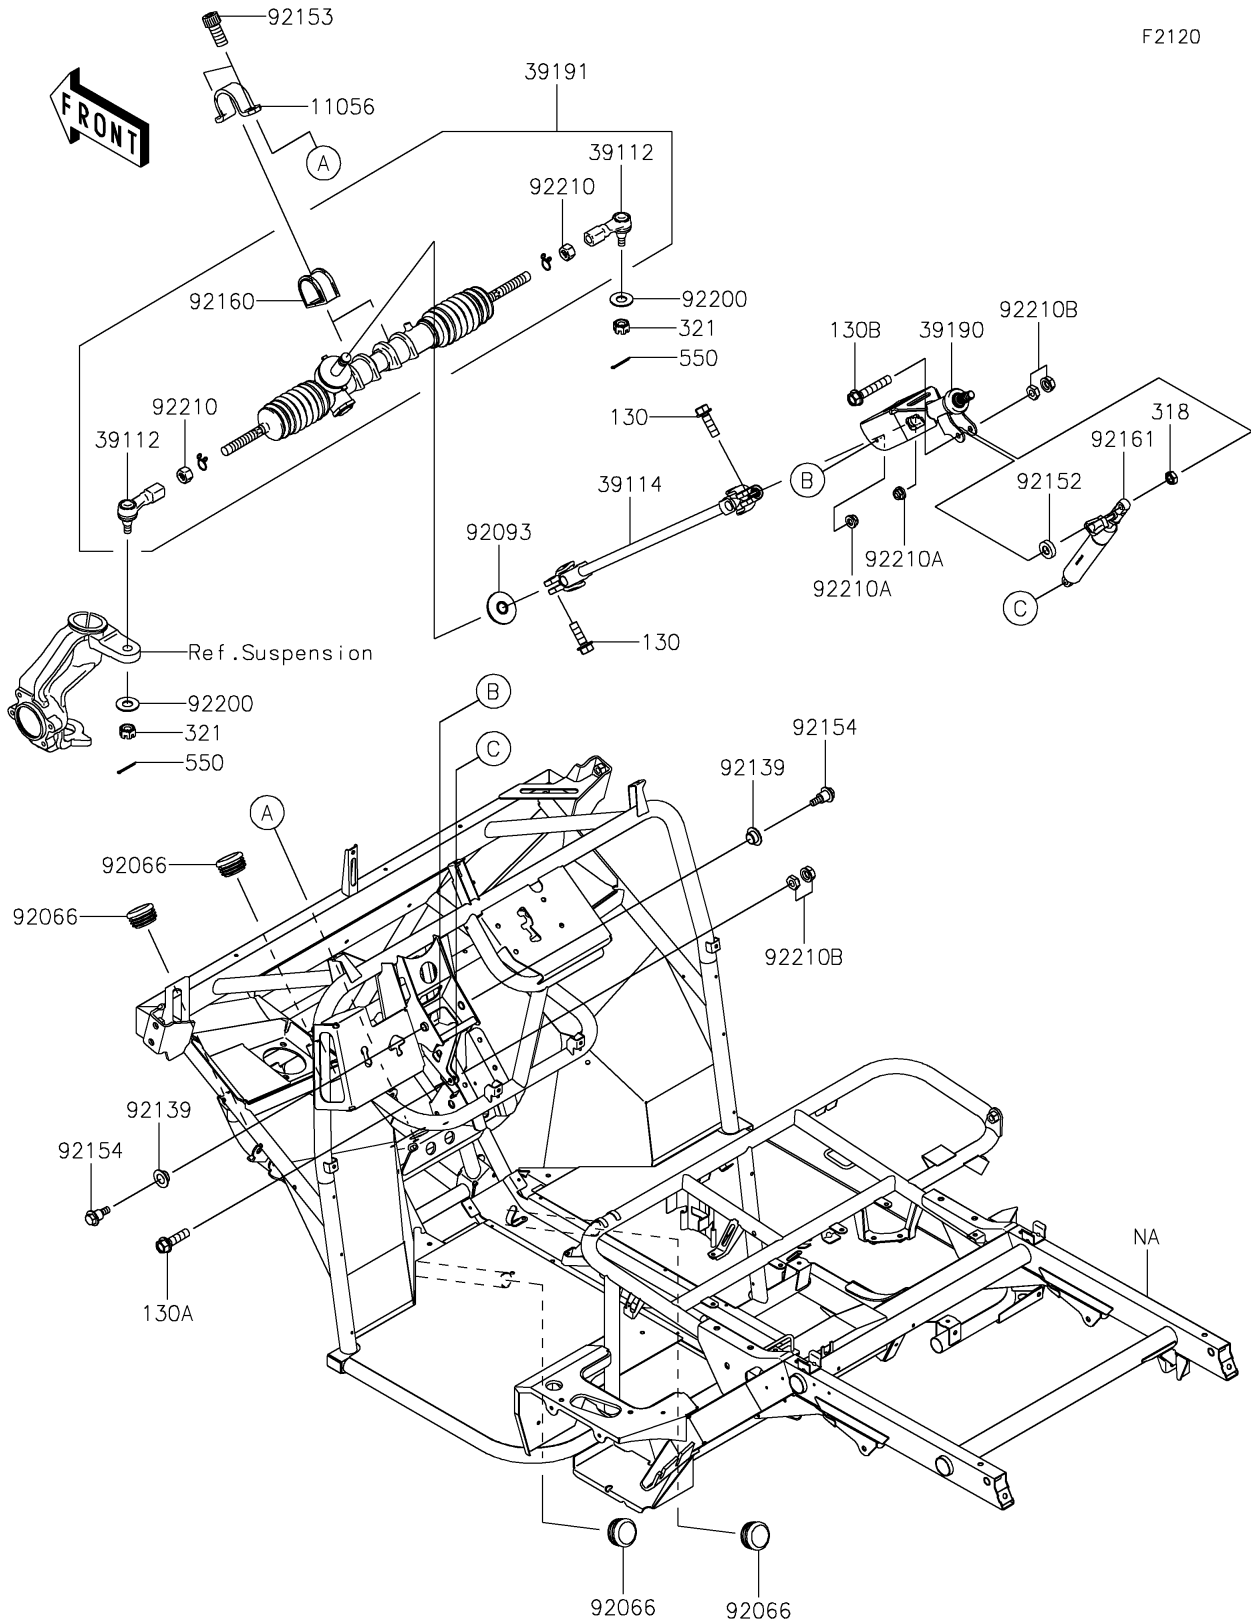

2020 MULE SX™

PARTS DIAGRAM

Frame

F2120

2020 MULE SX™

PARTS LIST

Frame

ITEM NAME

PART NUMBER

QUANTITY
