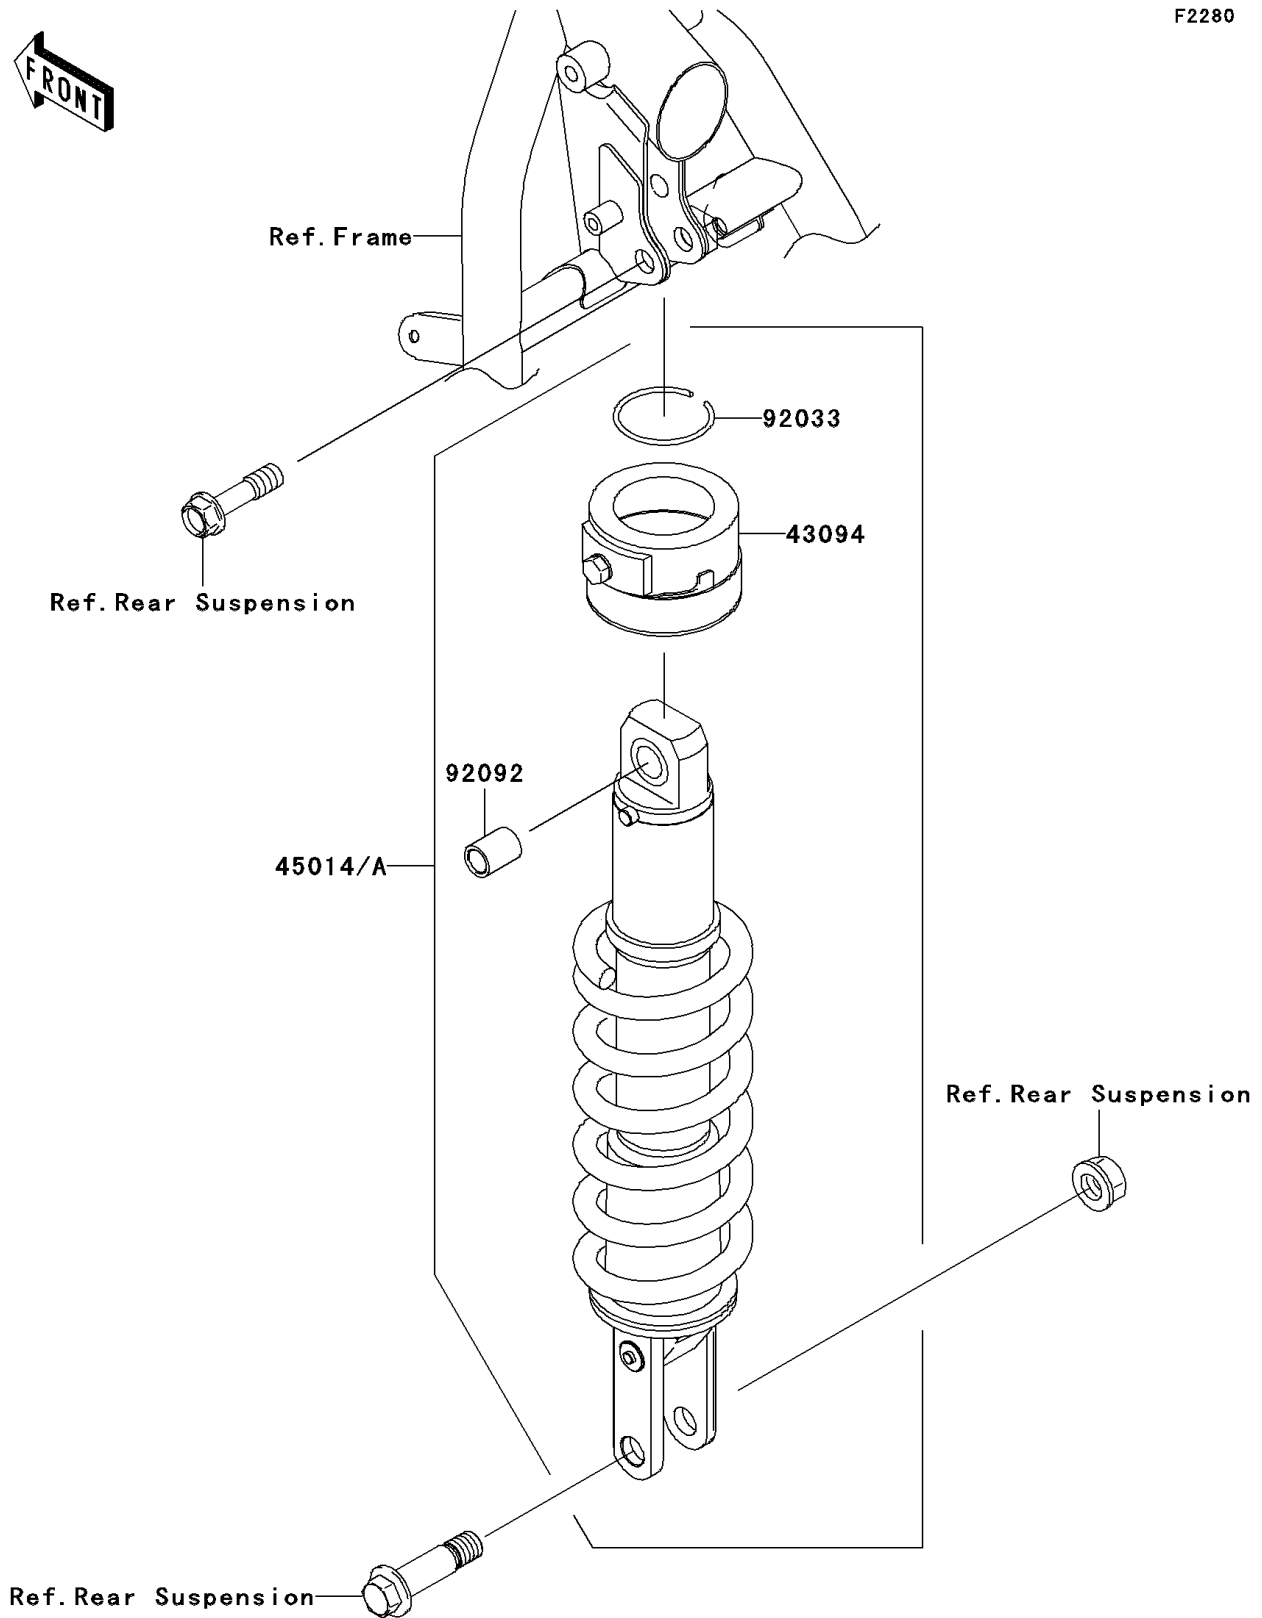

# 2010 KLR™ 650

## PARTS DIAGRAM

### Shock Absorber(s)

F2280

## PARTS LIST