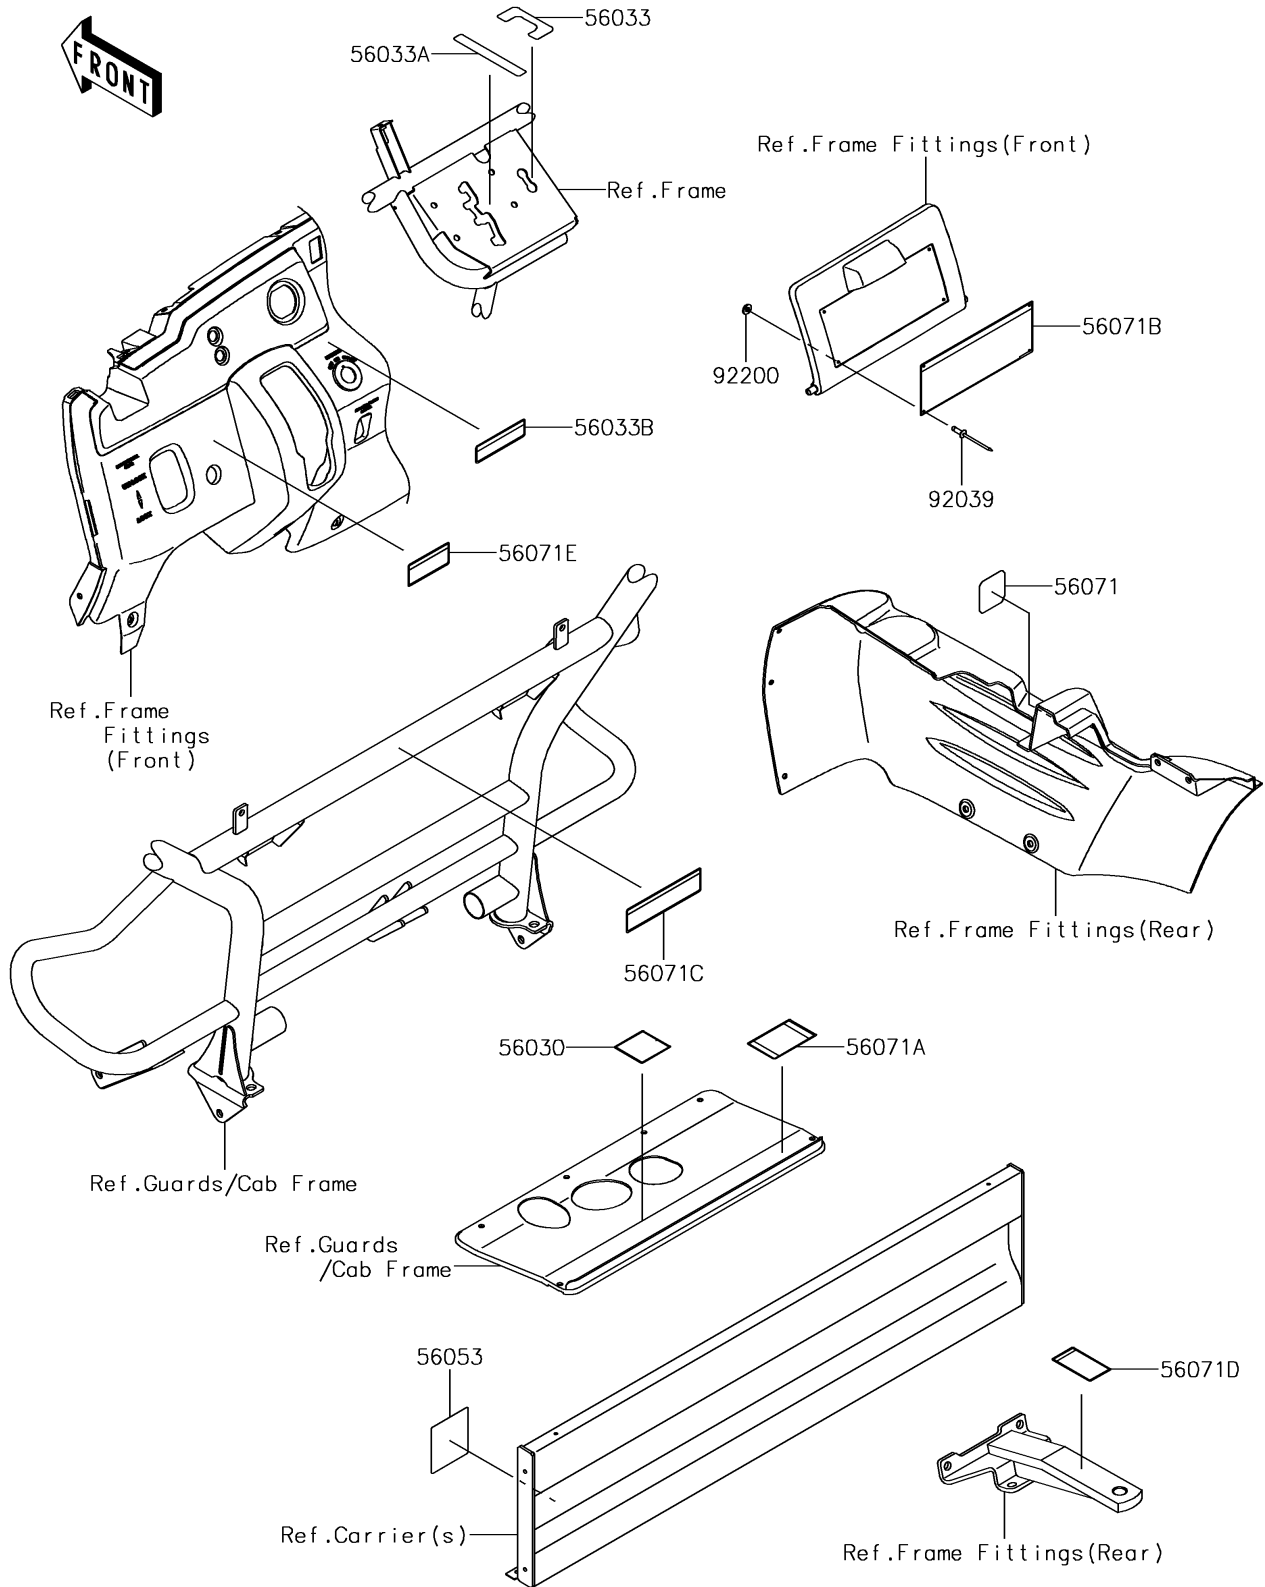

2017 Mule SX 4X4 SE

PARTS DIAGRAM

Labels

F2860

2017 Mule SX 4X4 SE

PARTS LIST

Labels

ITEM NAME

PART NUMBER

QUANTITY
