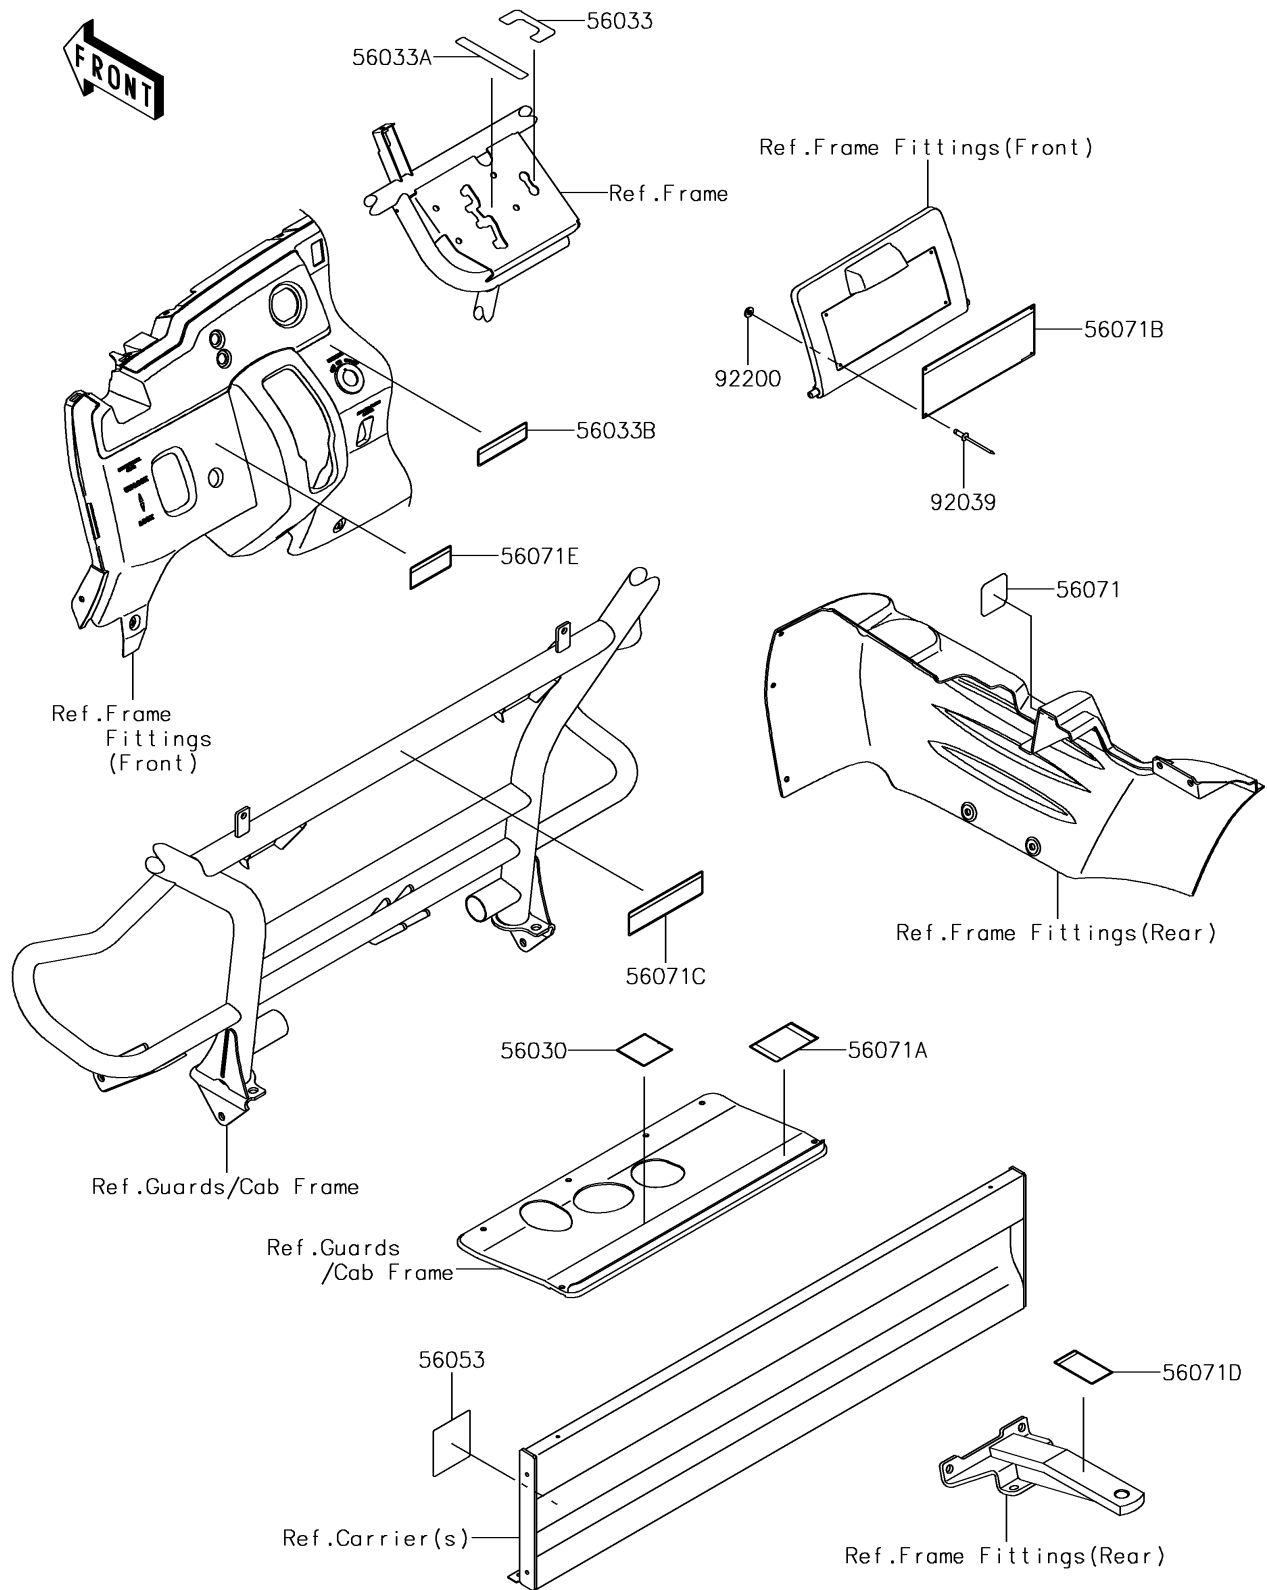

2017 MULE SX™ 4x4 SE

PARTS DIAGRAM

Labels

F2860

2017 MULE SX™ 4x4 SE

PARTS LIST

Labels

ITEM NAME

PART NUMBER

QUANTITY
