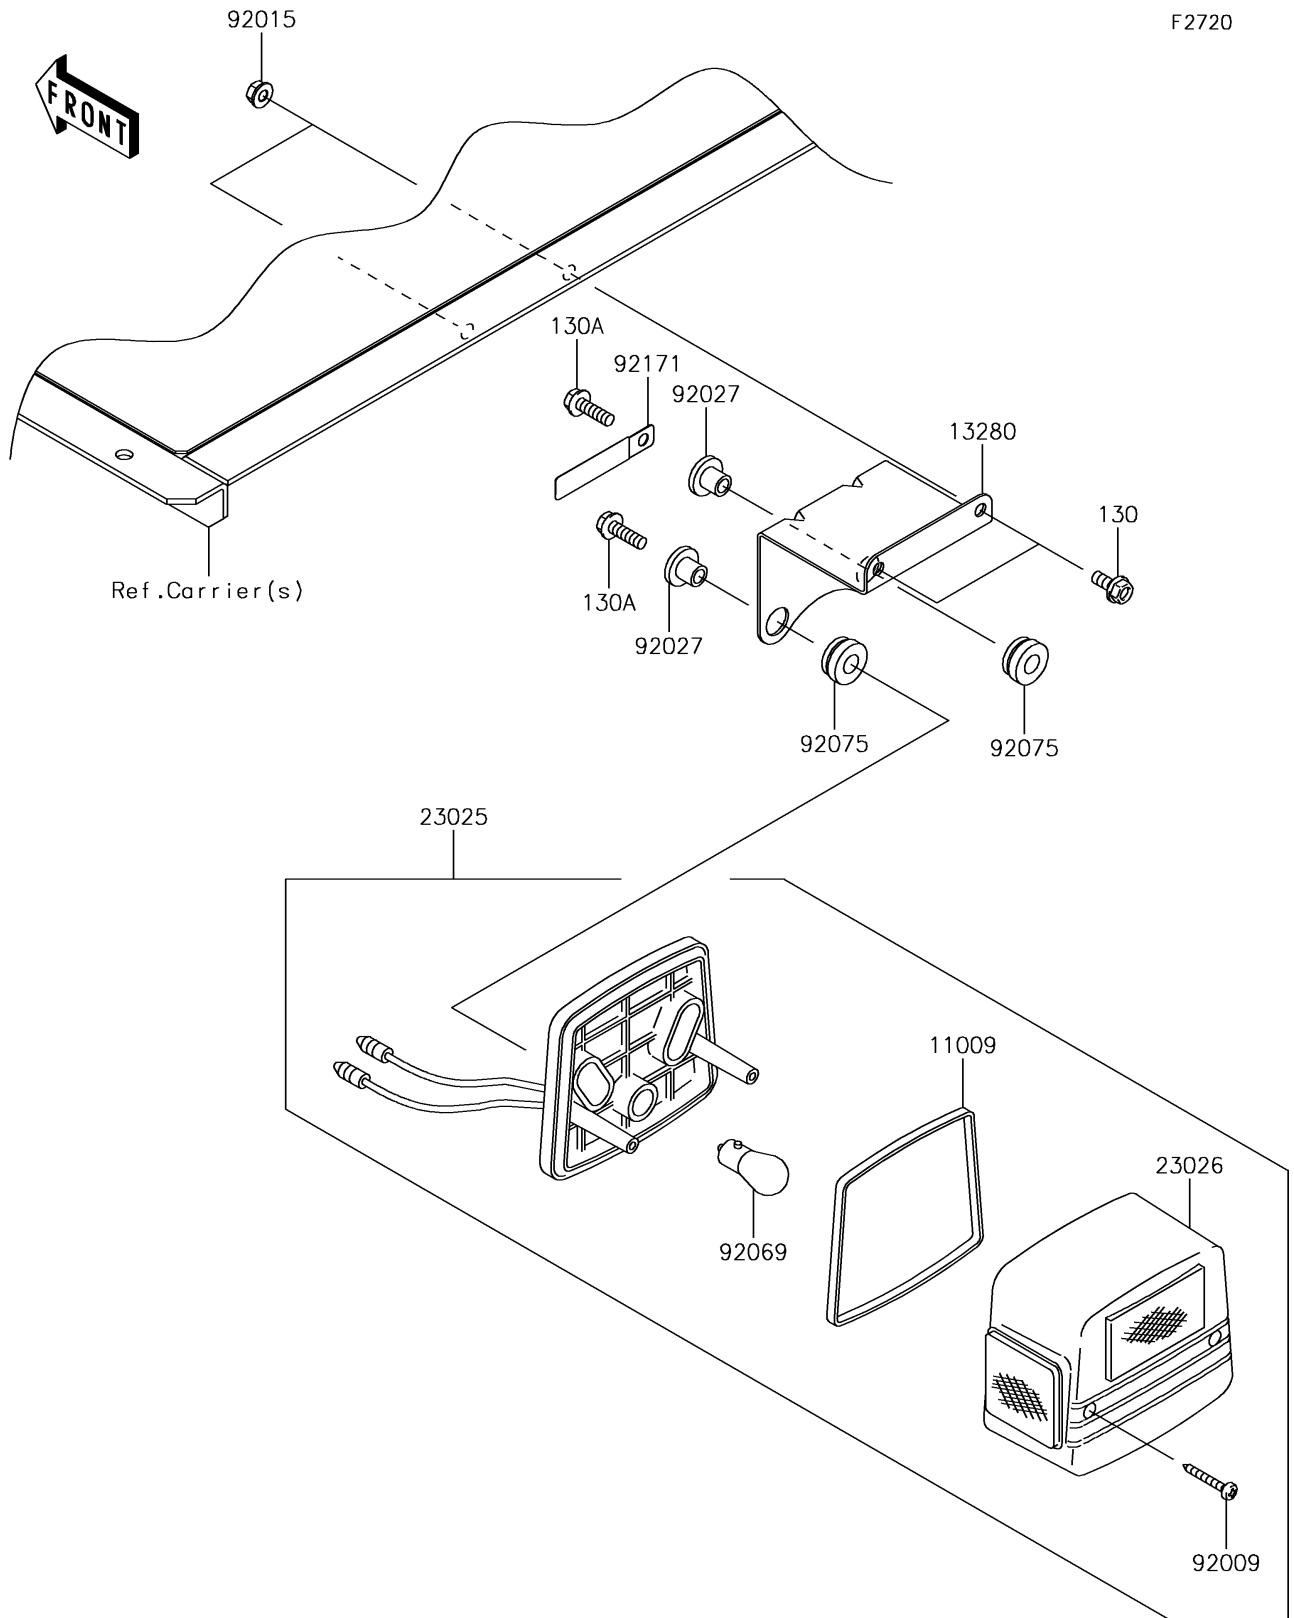

2019 MULE SX™ 4x4 SE

PARTS DIAGRAM

Taillight(s)

2019 MULE SX™ 4x4 SE

PARTS LIST

Taillight(s)

ITEM NAME	PART NUMBER	QUANTITY
GASKET,TAIL LAMP (Ref # 11009)	11009-1215	1
HOLDER,TAIL LAMP (Ref # 13280)	13280-0079	1
LAMP-TAIL (Ref # 23025)	23025-1042	1
LENS,TAIL LAMP (Ref # 23026)	23026-1019	1
SCREW,TAPPING,4X25 (Ref # 92009)	92009-1069	2
NUT,FLANGED,6MM (Ref # 92015)	92015-1367	2
COLLAR,L=11.1 (Ref # 92027)	92027-194	2
BULB,12V 21/5W (Ref # 92069)	92069-1011	1
DAMPER (Ref # 92075)	92075-277	2
CLAMP,L=60 (Ref # 92171)	92171-0652	1
BOLT-FLANGED,6X14 (Ref # 130)	130BA0614	2
BOLT-FLANGED,6X20 (Ref # 130A)	130BA0620	2