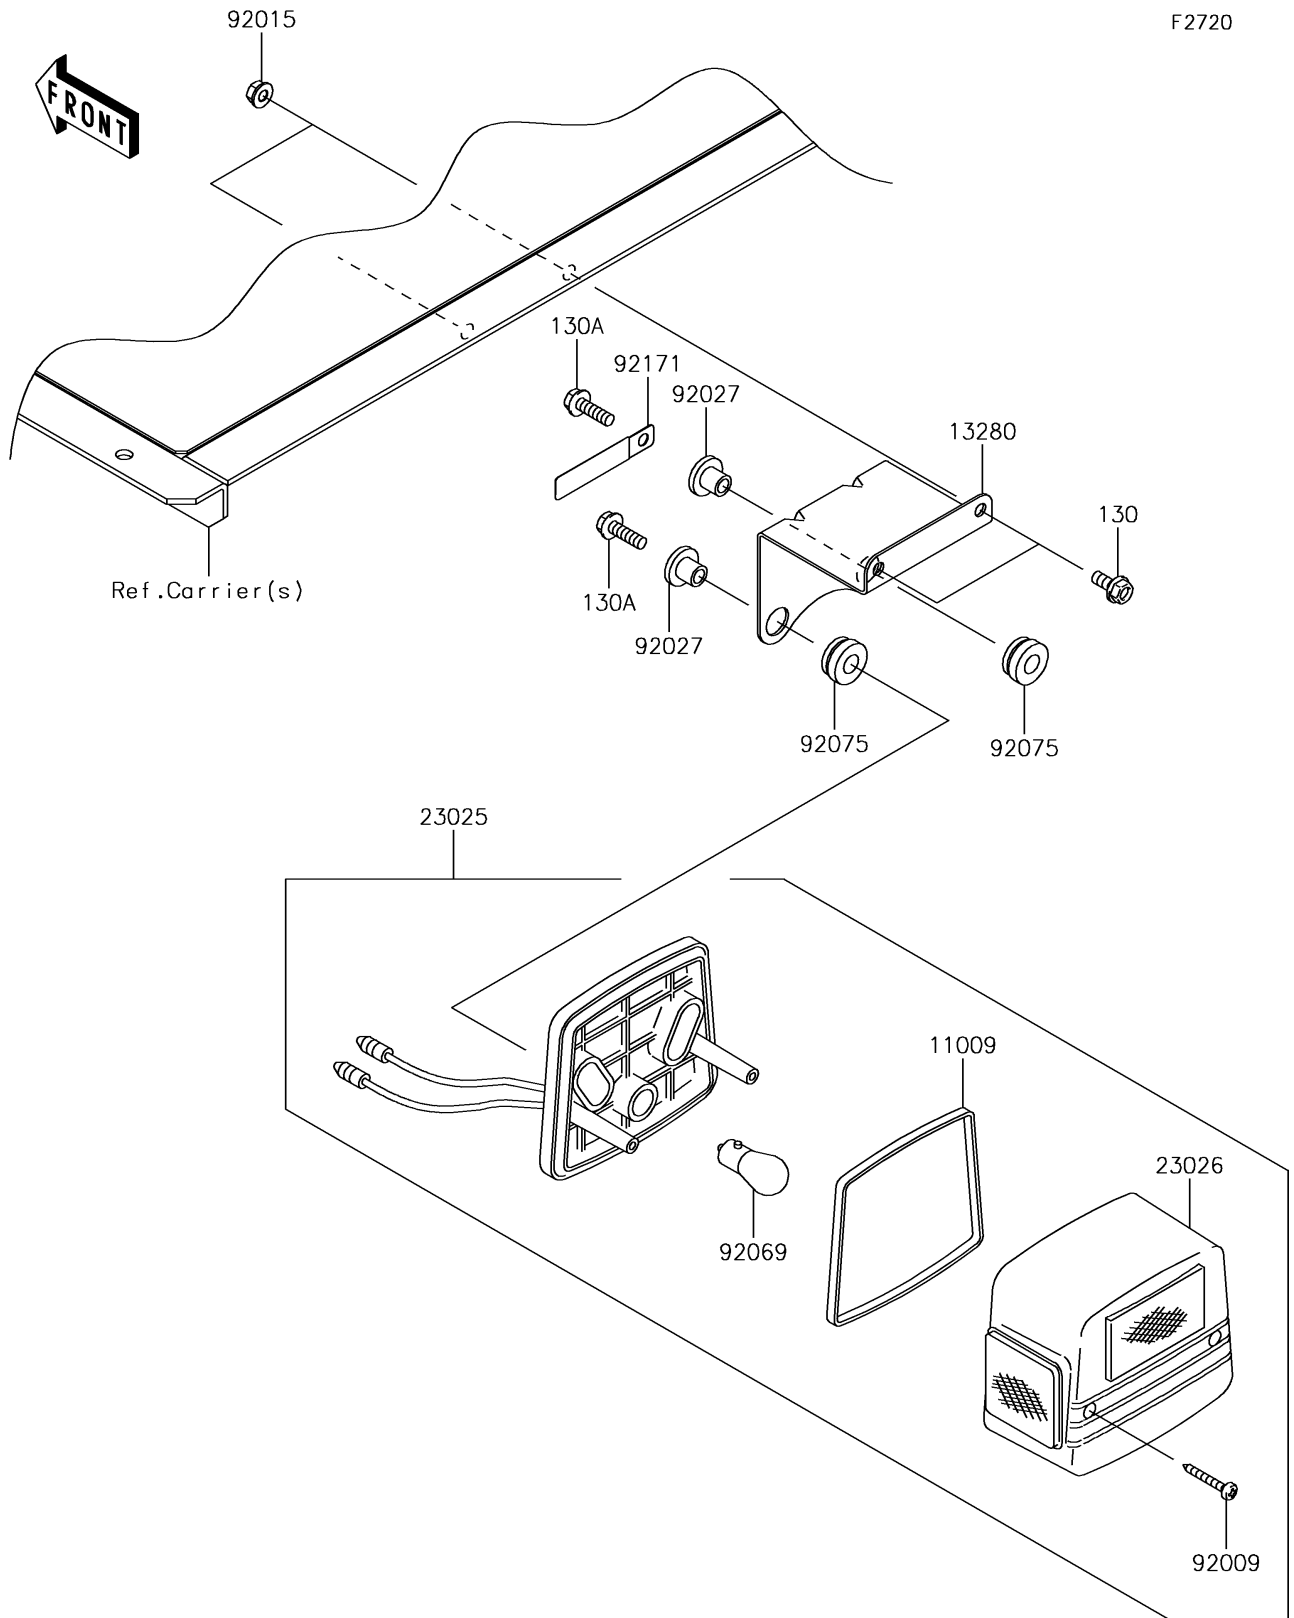

2018 MULE SX™ 4x4 SE

PARTS DIAGRAM

Taillight(s)

2018 MULE SX™ 4x4 SE

PARTS LIST

Taillight(s)

ITEM NAME	PART NUMBER	QUANTITY
-----------	-------------	----------
