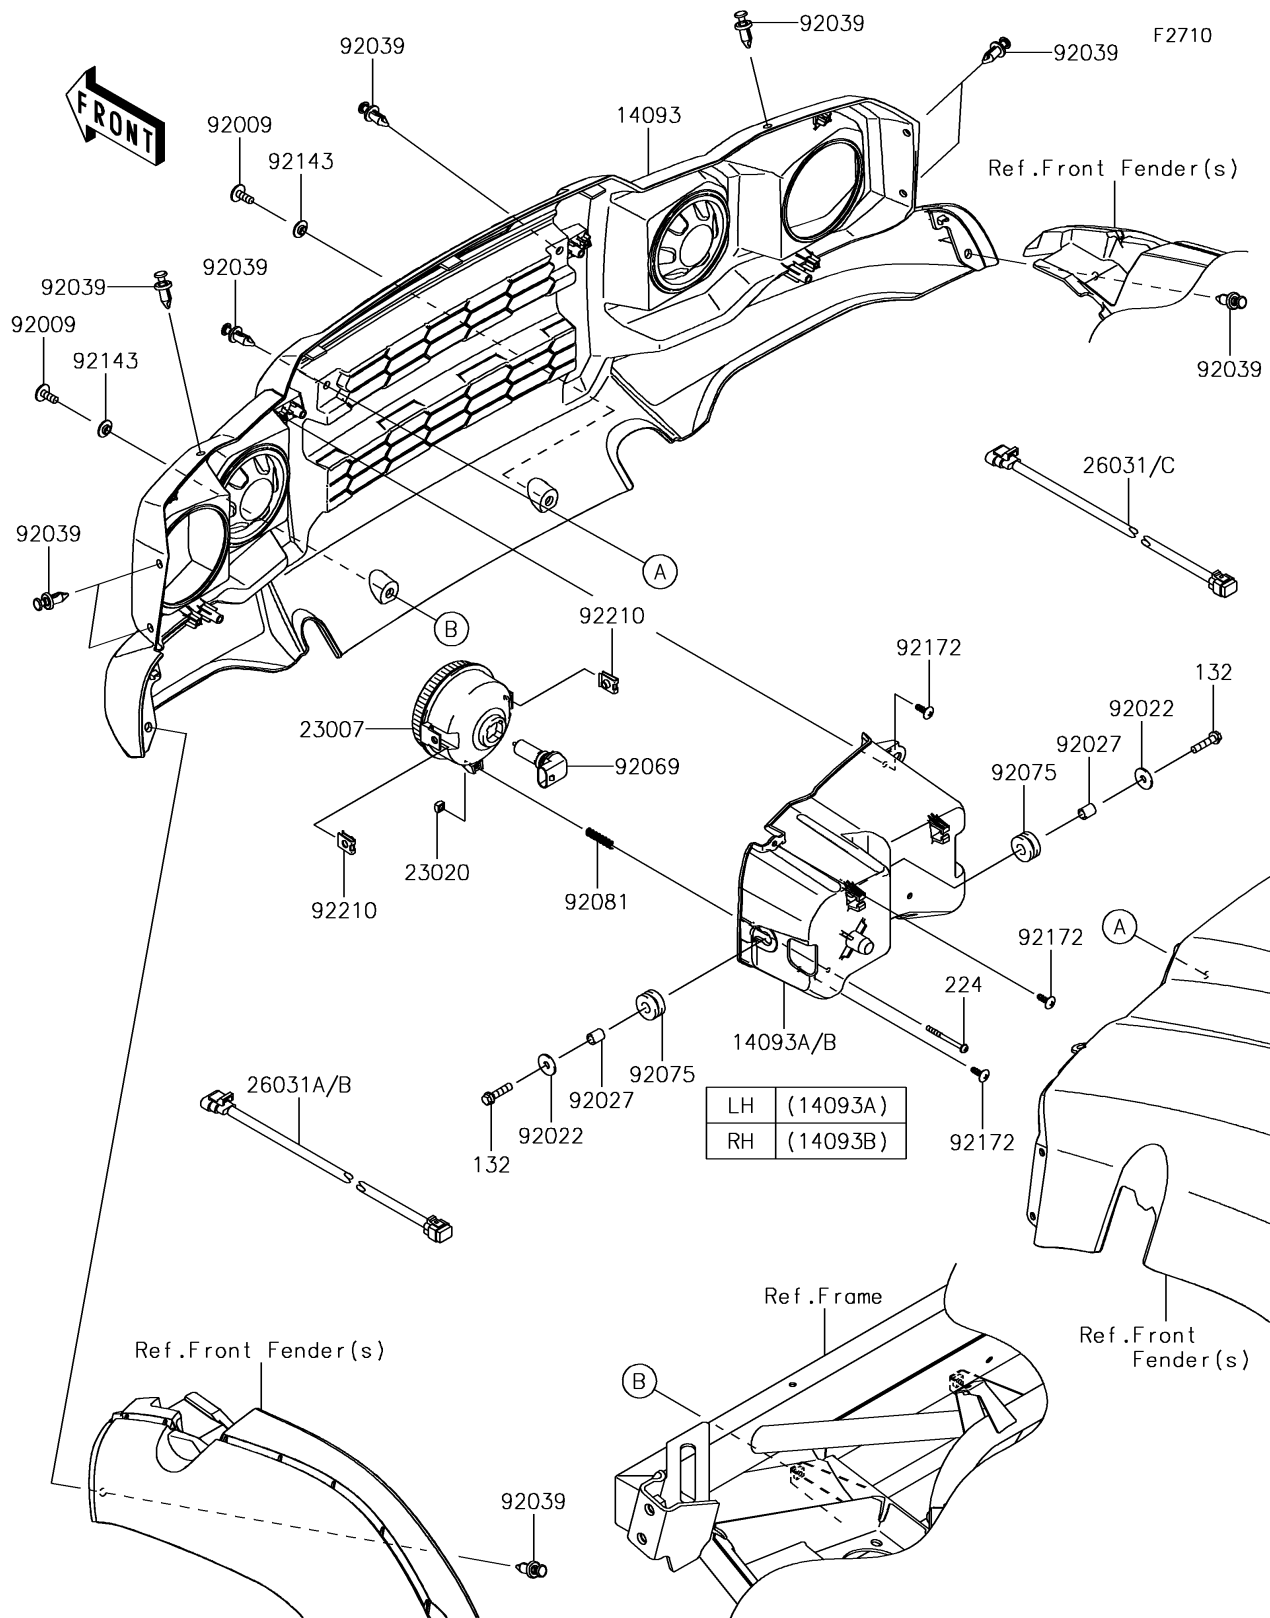

2017 Mule SX 4X4 SE

PARTS DIAGRAM

Headlight(s)

2017 Mule SX 4X4 SE

PARTS LIST

Headlight(s)

ITEM NAME

PART NUMBER

QUANTITY
