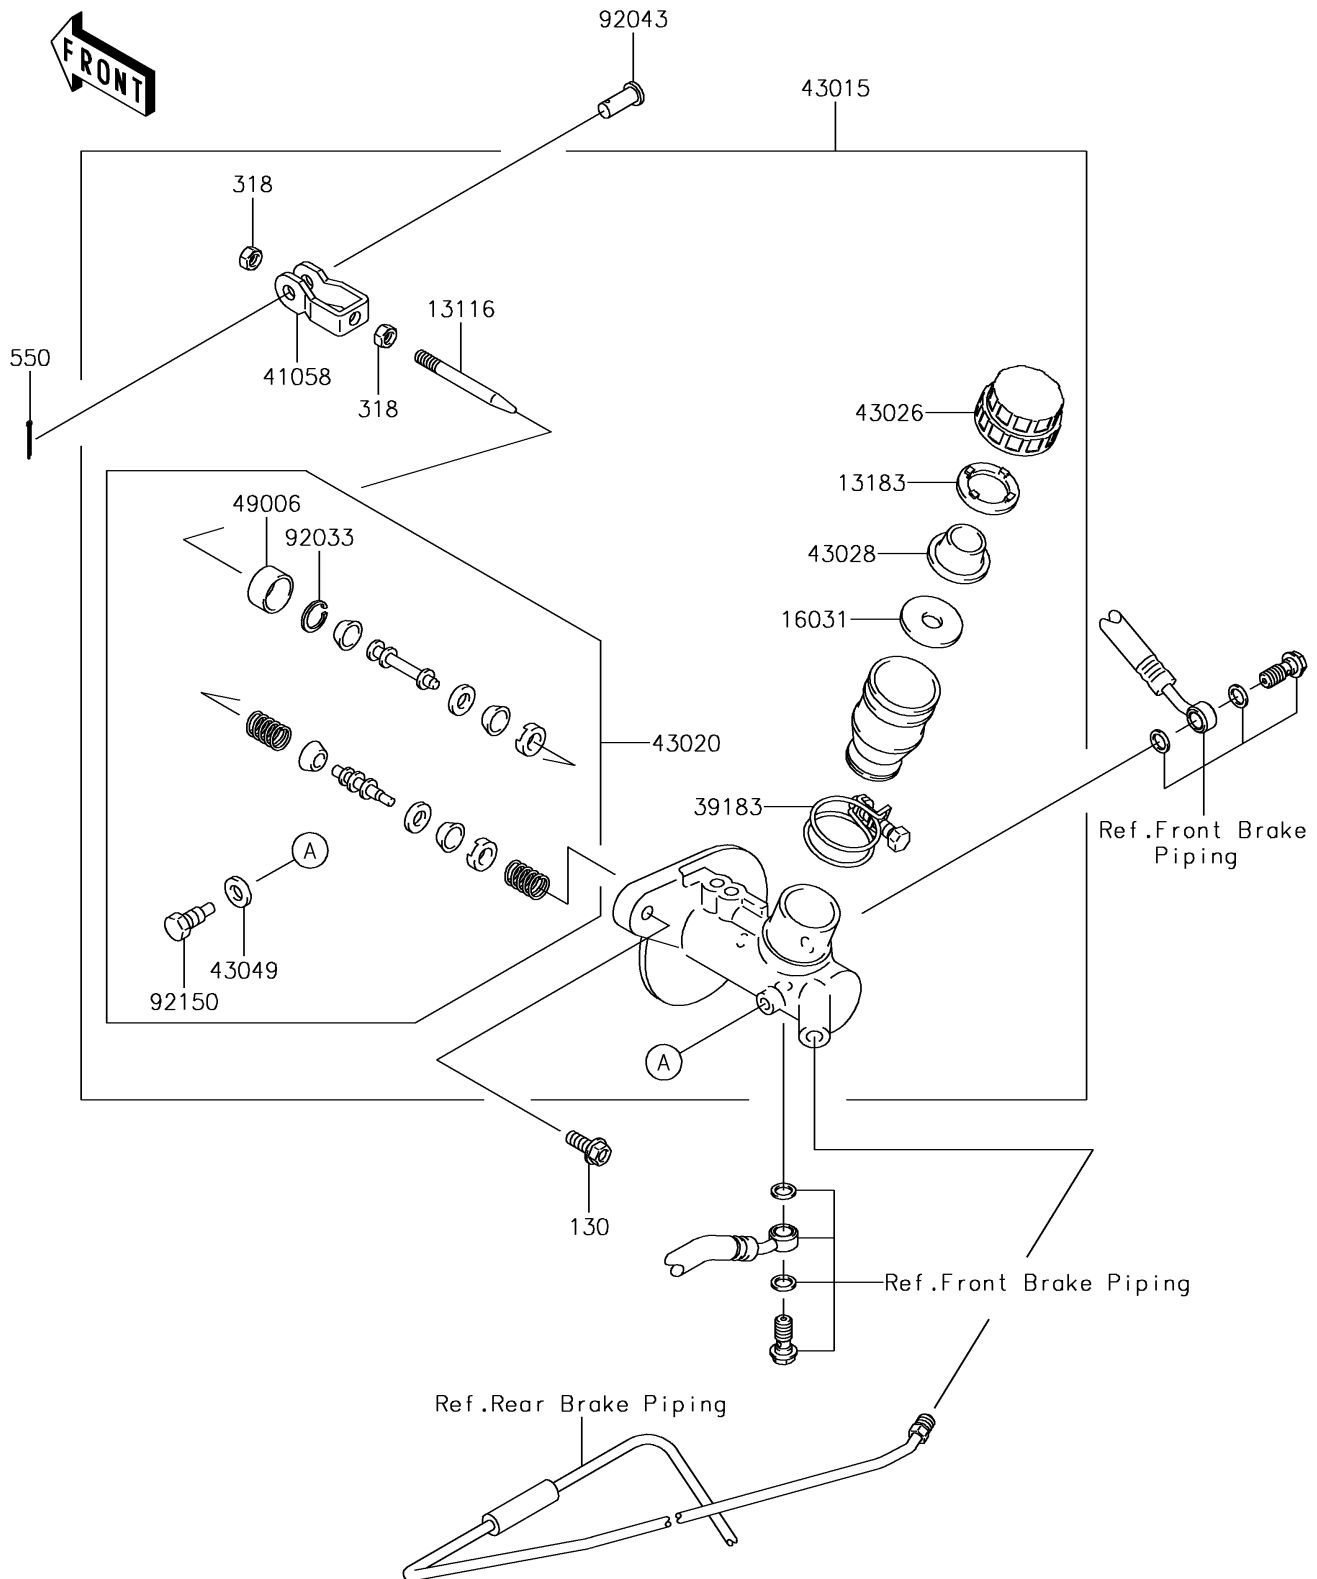

2017 MULE SX™ 4x4 SE

PARTS DIAGRAM

Master Cylinder

F2261

2017 MULE SX™ 4x4 SE

PARTS LIST

Master Cylinder

ITEM NAME

PART NUMBER

QUANTITY
