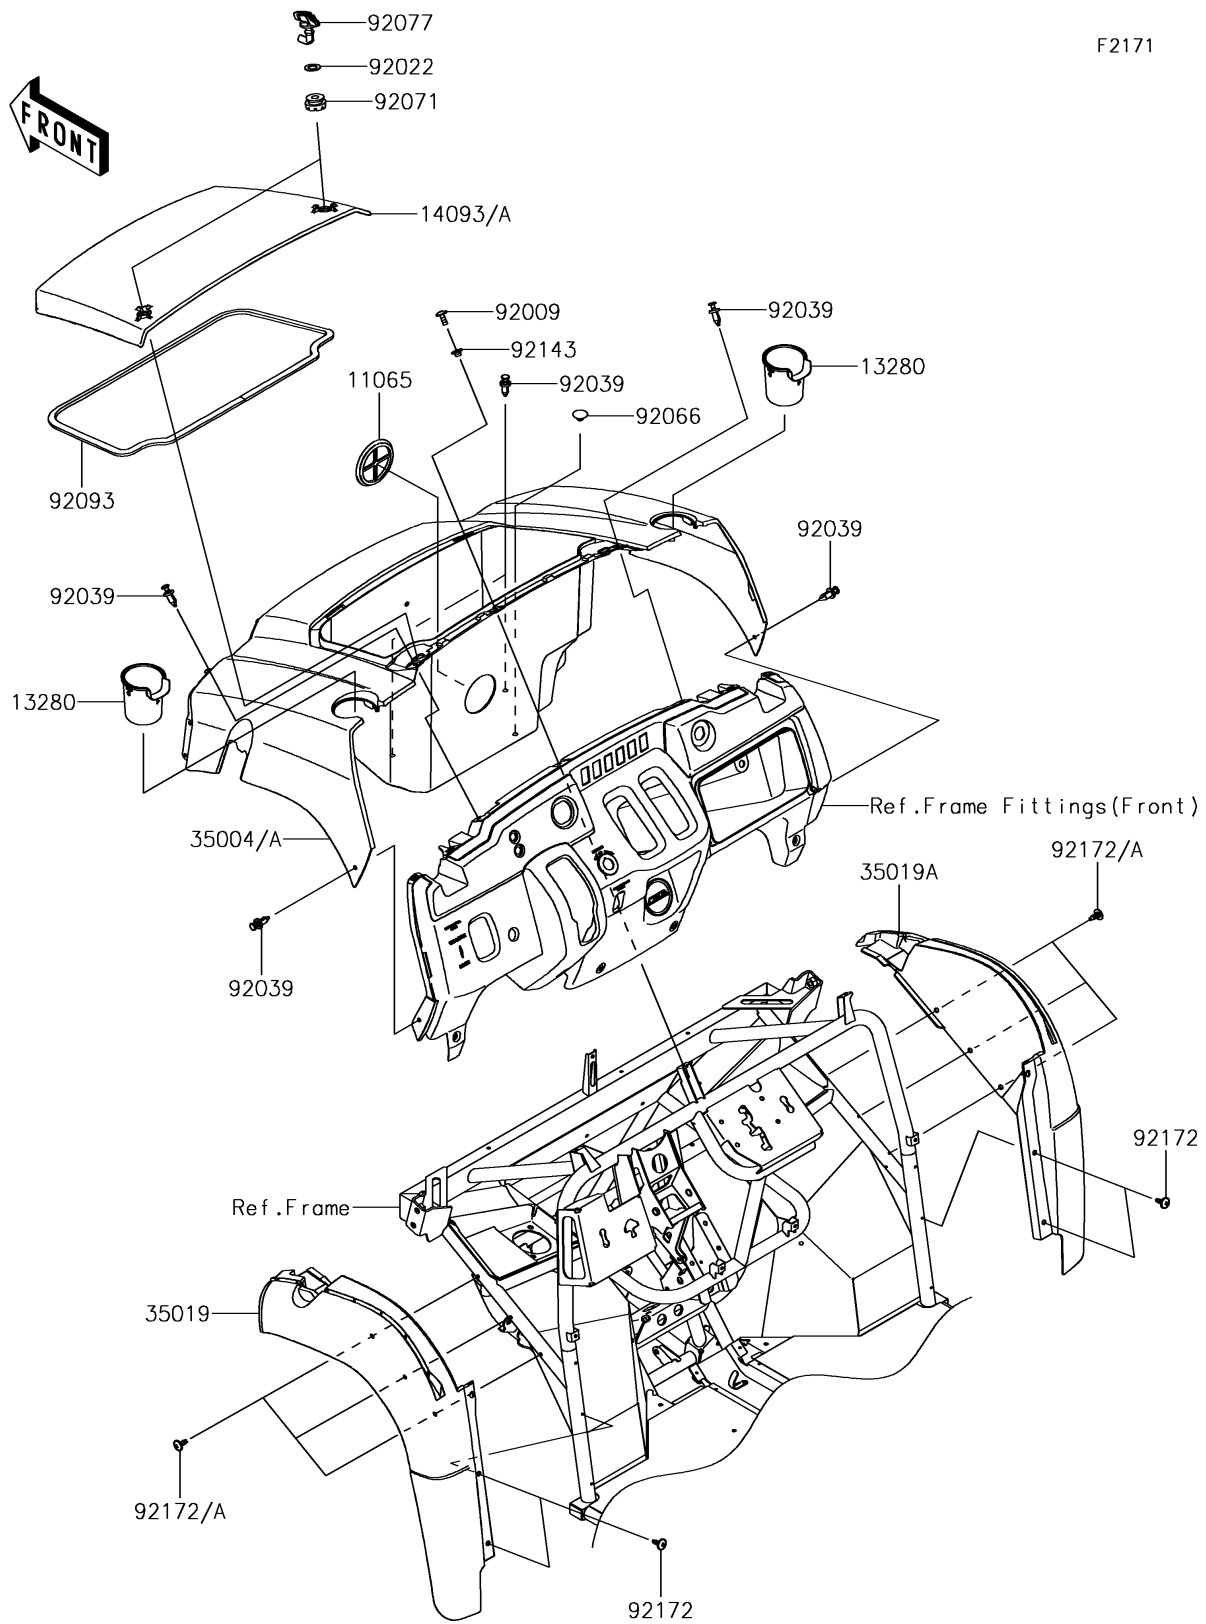

2017 Mule SX 4X4 SE

PARTS DIAGRAM

Front Fender(s)

2017 Mule SX 4X4 SE

PARTS LIST

Front Fender(s)

ITEM NAME	PART NUMBER	QUANTITY
CAP,F.BLACK (Ref # 11065)	11065-1053-6Z	1
HOLDER (Ref # 13280)	13280-0879	2
COVER,HOOD,S.RED (Ref # 14093A)	14093-0390-6B	1
FENDER-FRONT,S.RED (Ref # 35004A)	35004-0355-6B	1
FLAP,LH (Ref # 35019)	35019-0608	1
FLAP,RH (Ref # 35019A)	35019-0609	1
SCREW,6X16 (Ref # 92009)	92009-1621	1
WASHER,12.5X22X1.2 (Ref # 92022)	92022-072	2
RIVET (Ref # 92039)	92039-0776	6
PLUG (Ref # 92066)	92066-1485	1
GROMMET (Ref # 92071)	92071-0746	2
KNOB (Ref # 92077)	92077-0033	2
SEAL,6X15X1755 (Ref # 92093)	92093-0688	1
COLLAR (Ref # 92143)	92143-1057	1
SCREW,6X16 (Ref # 92172)	92172-0711	10