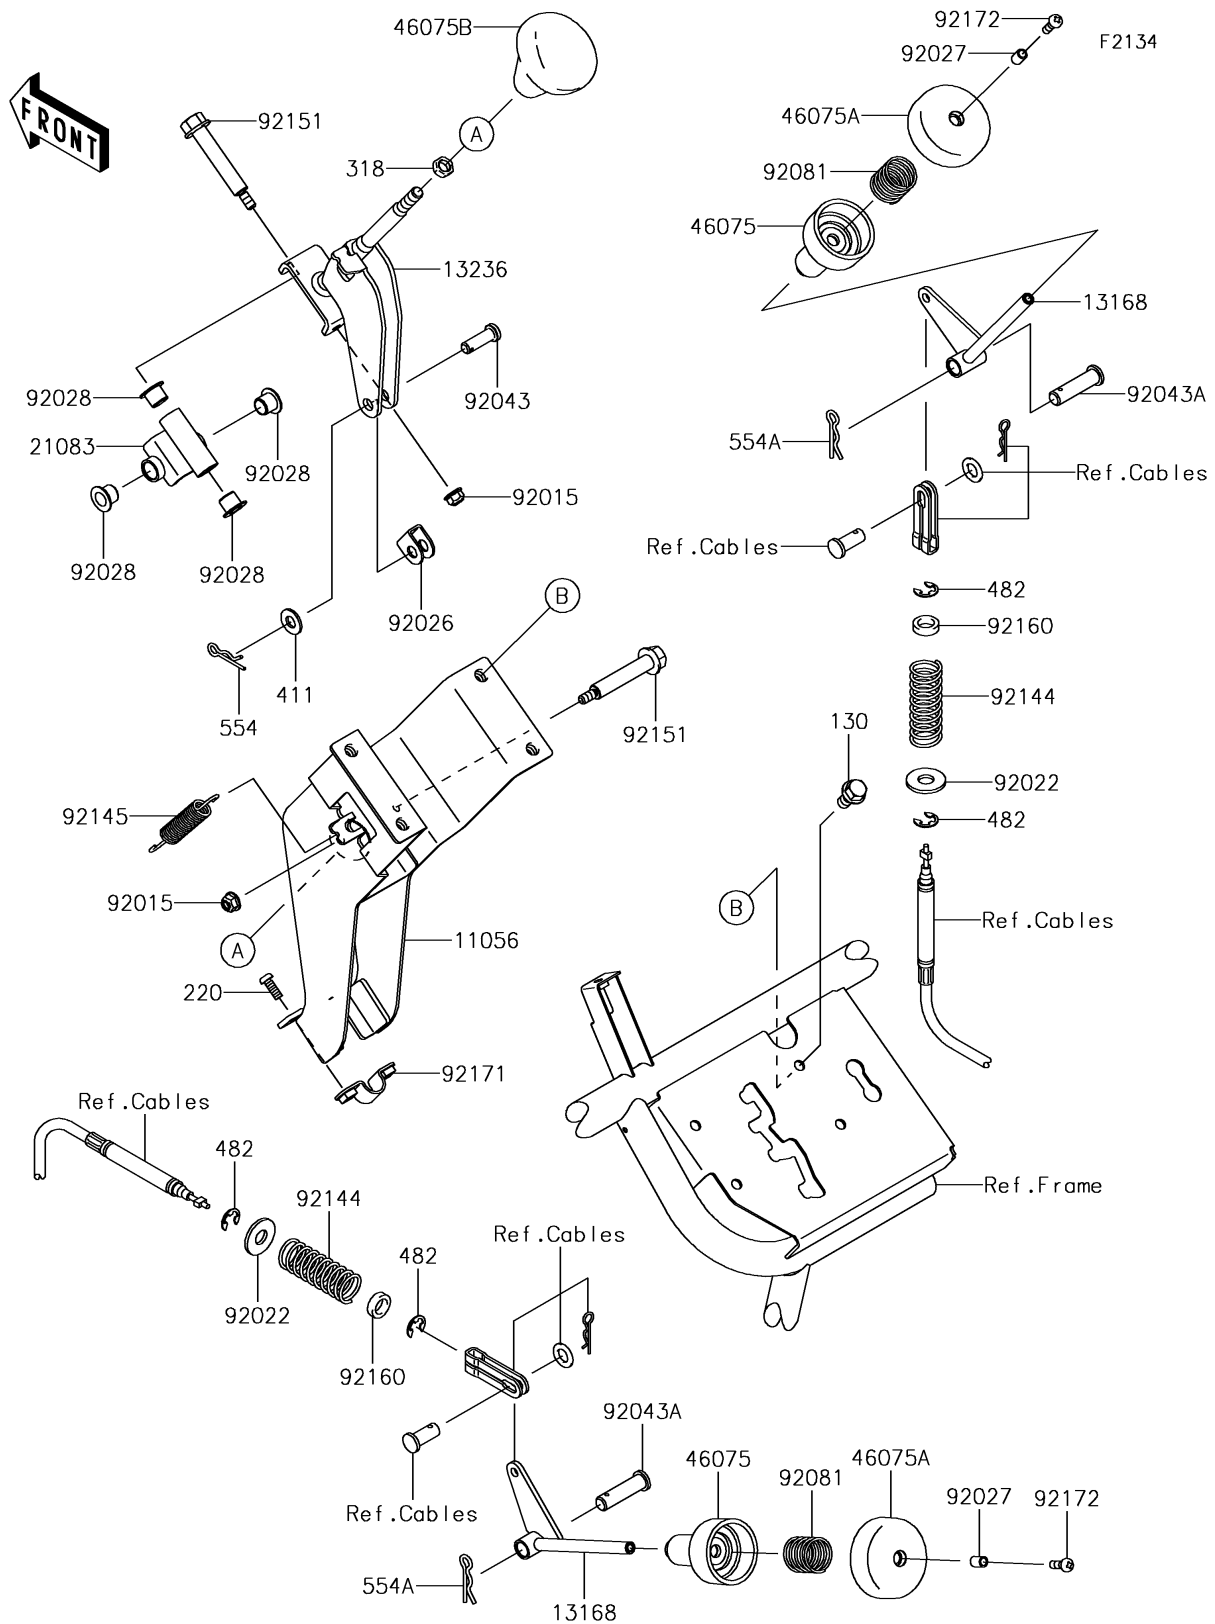

2017 Mule SX 4X4 SE

PARTS DIAGRAM

Shift Lever(s)

2017 Mule SX 4X4 SE

PARTS LIST

Shift Lever(s)

ITEM NAME

PART NUMBER

QUANTITY
