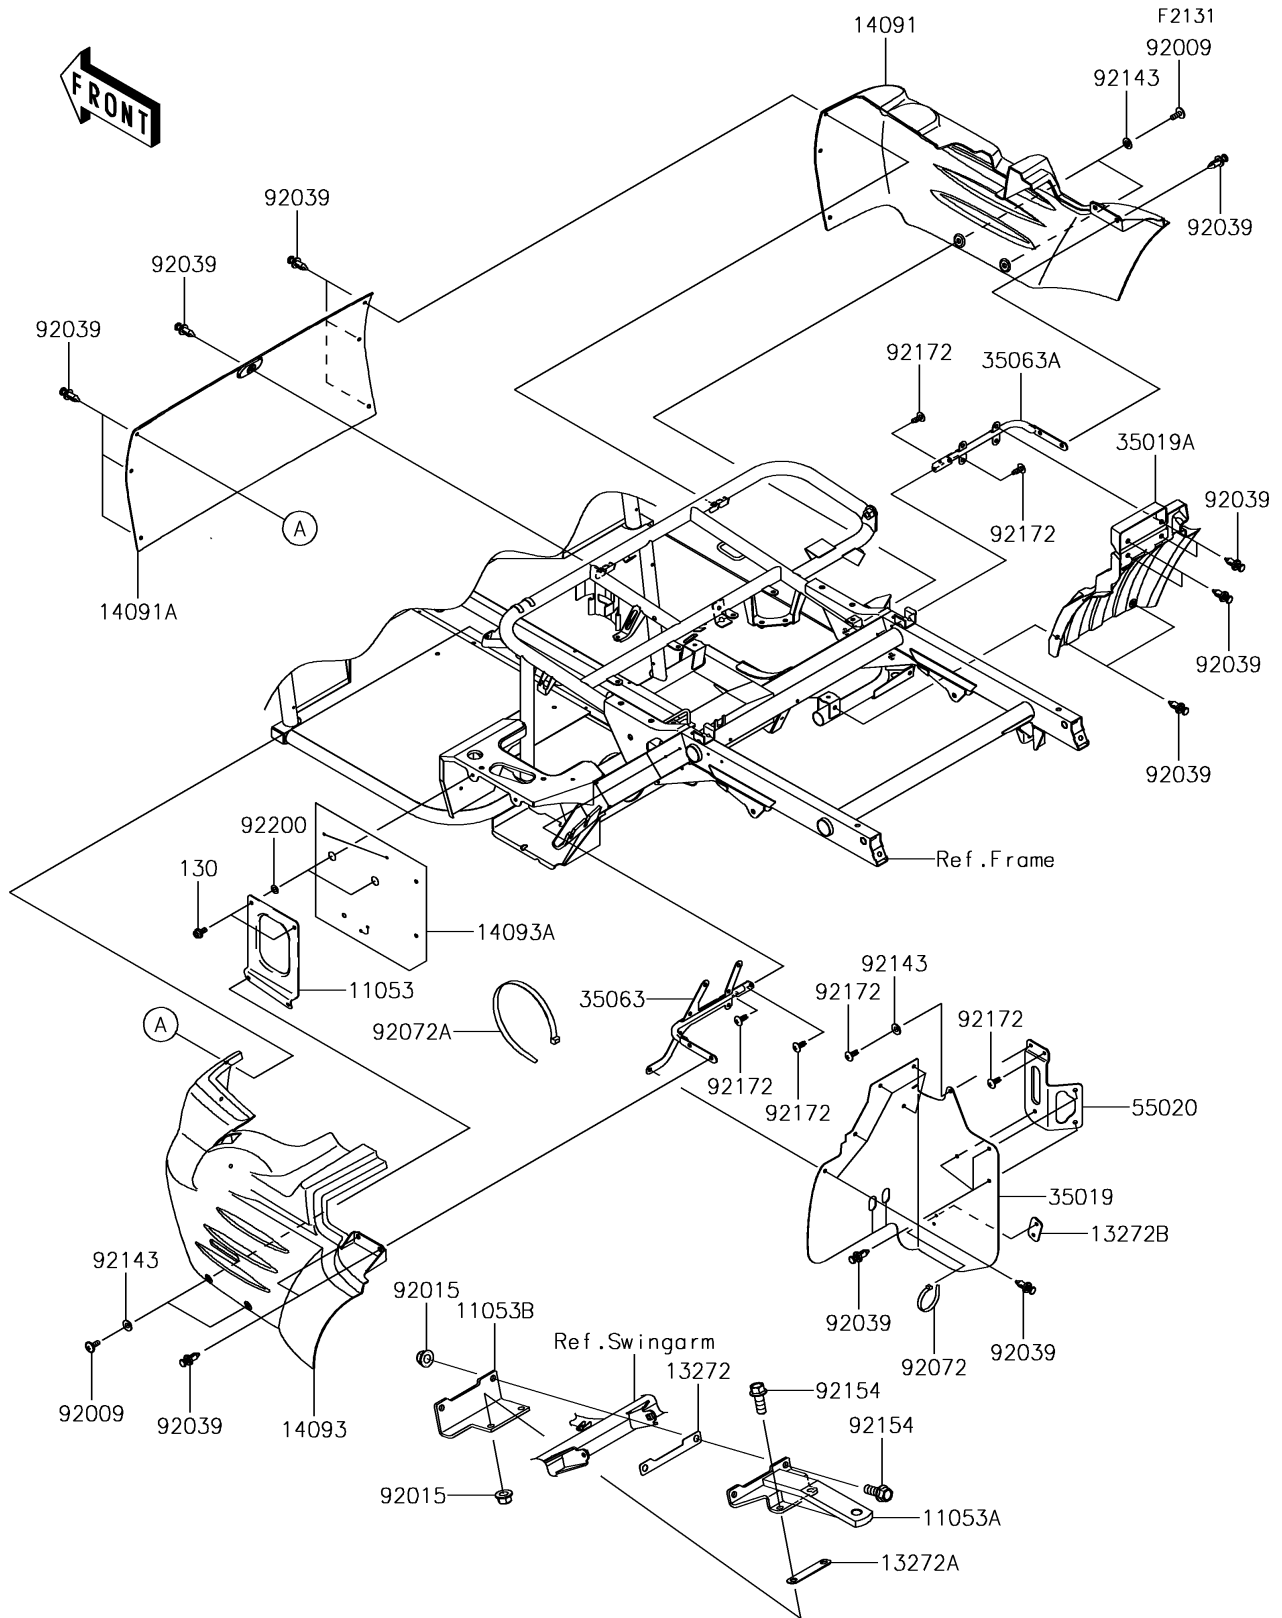

2017 Mule SX 4X4 SE

PARTS DIAGRAM

Frame Fittings(Rear)

2017 Mule SX 4X4 SE

PARTS LIST

Frame Fittings(Rear)

ITEM NAME

PART NUMBER

QUANTITY
