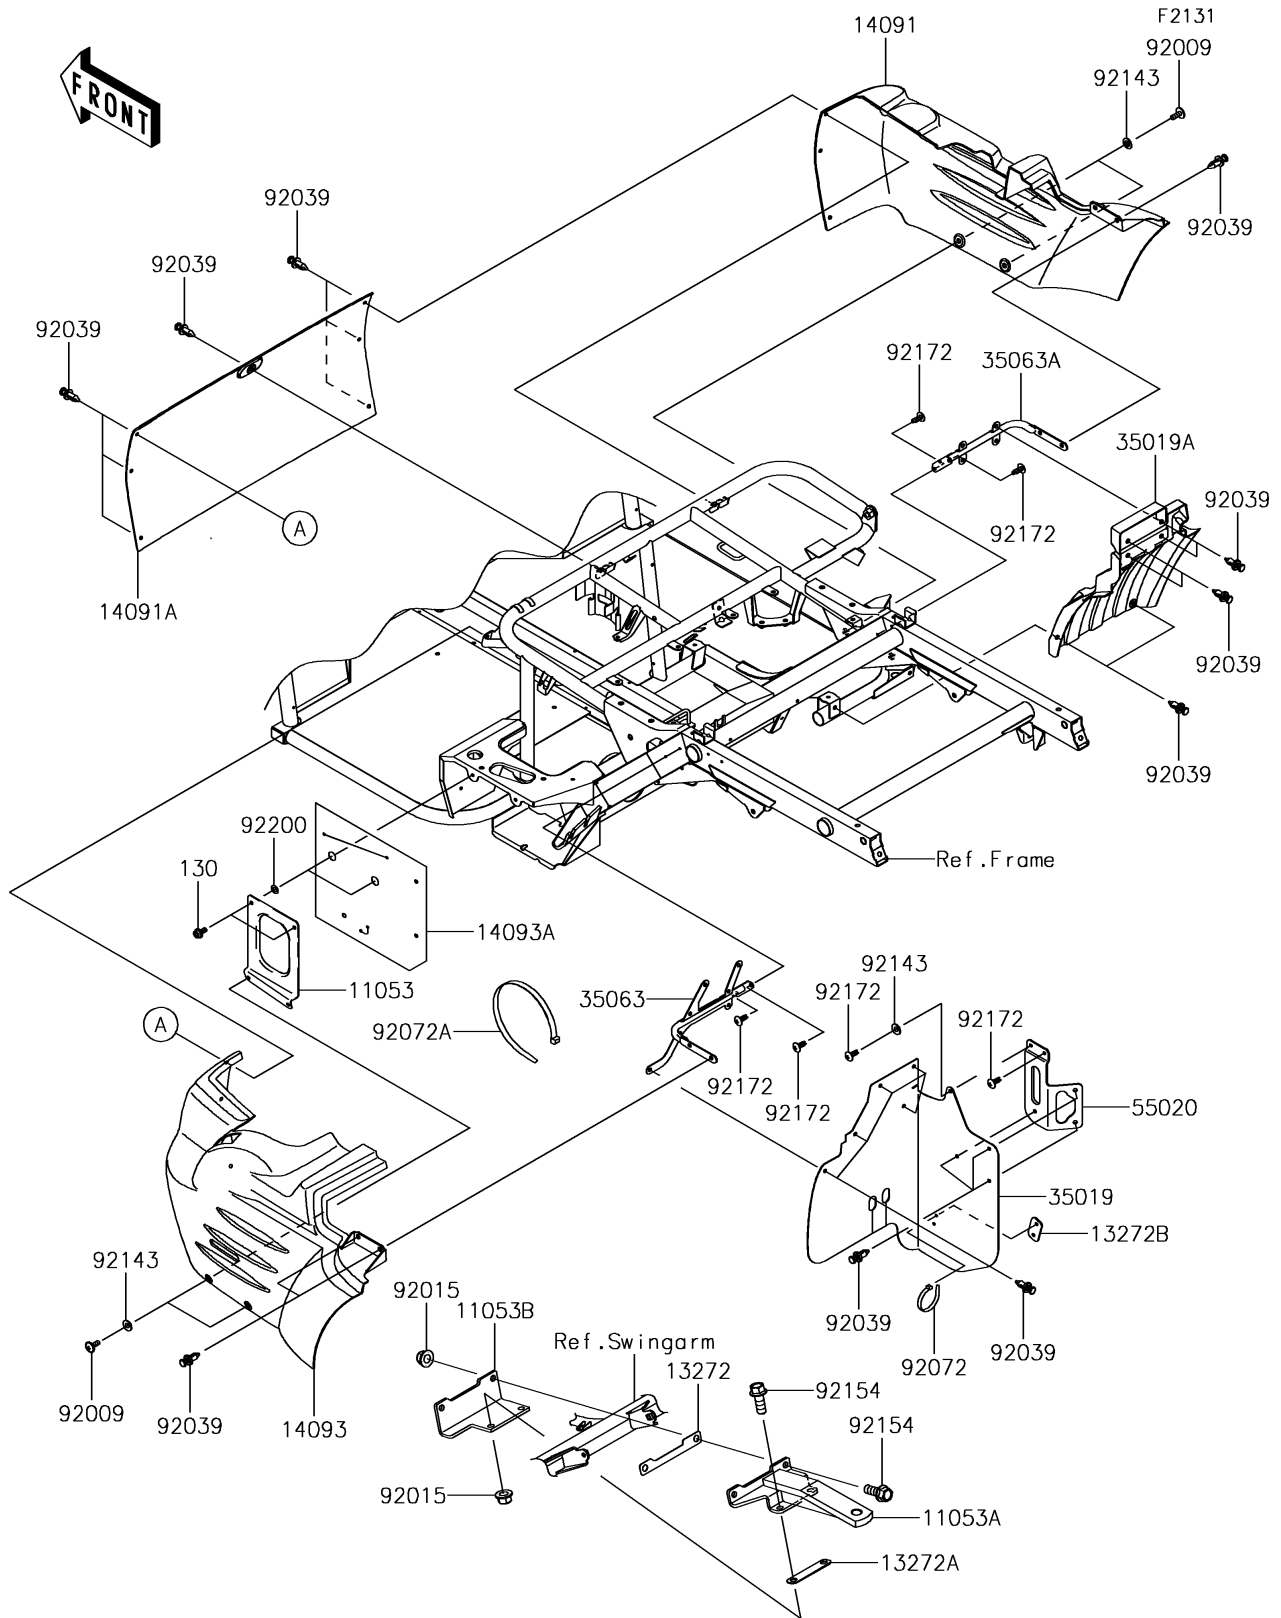

2017 MULE SX™ 4x4 SE

PARTS DIAGRAM

Frame Fittings(Rear)

2017 MULE SX™ 4x4 SE

PARTS LIST

Frame Fittings(Rear)

ITEM NAME

PART NUMBER

QUANTITY
