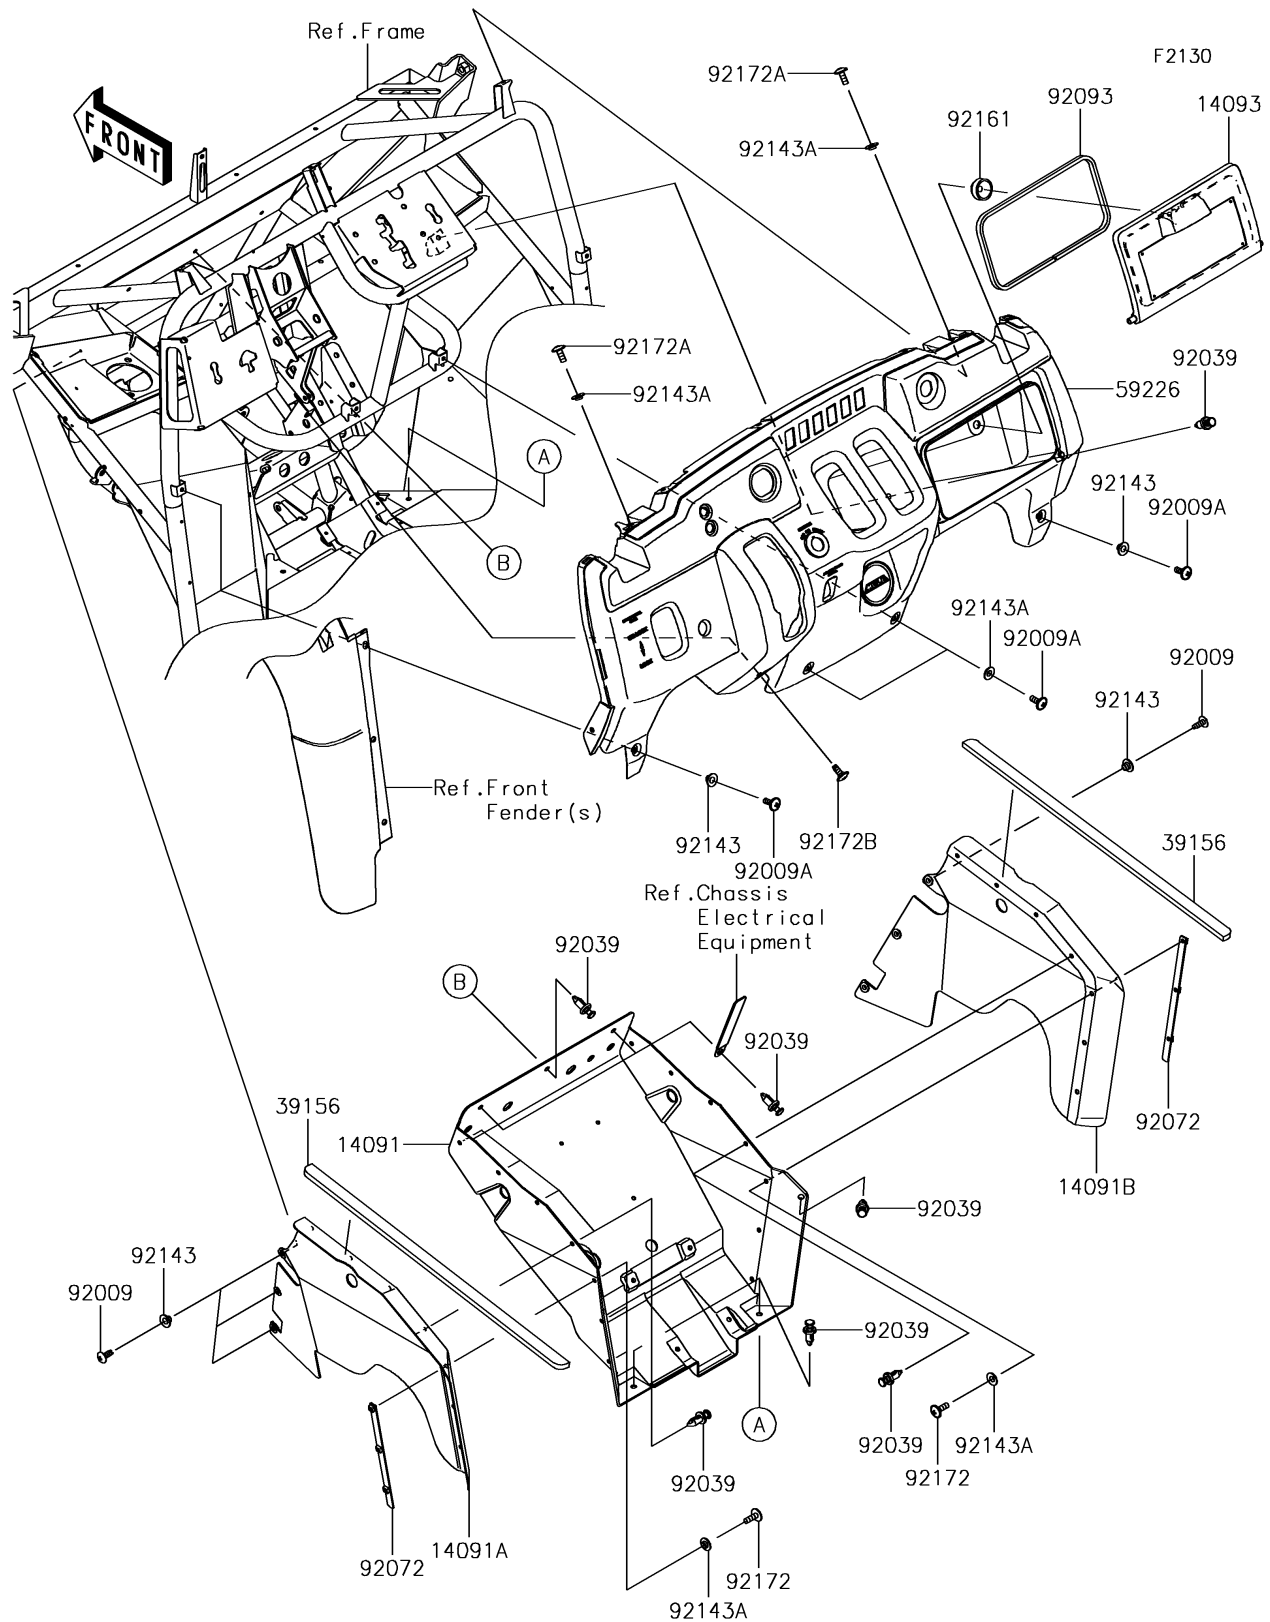

2017 MULE SX™ 4x4 SE

PARTS DIAGRAM Frame Fittings(Front)

2017 MULE SX™ 4x4 SE

PARTS LIST

Frame Fittings(Front)

ITEM NAME

PART NUMBER

QUANTITY
