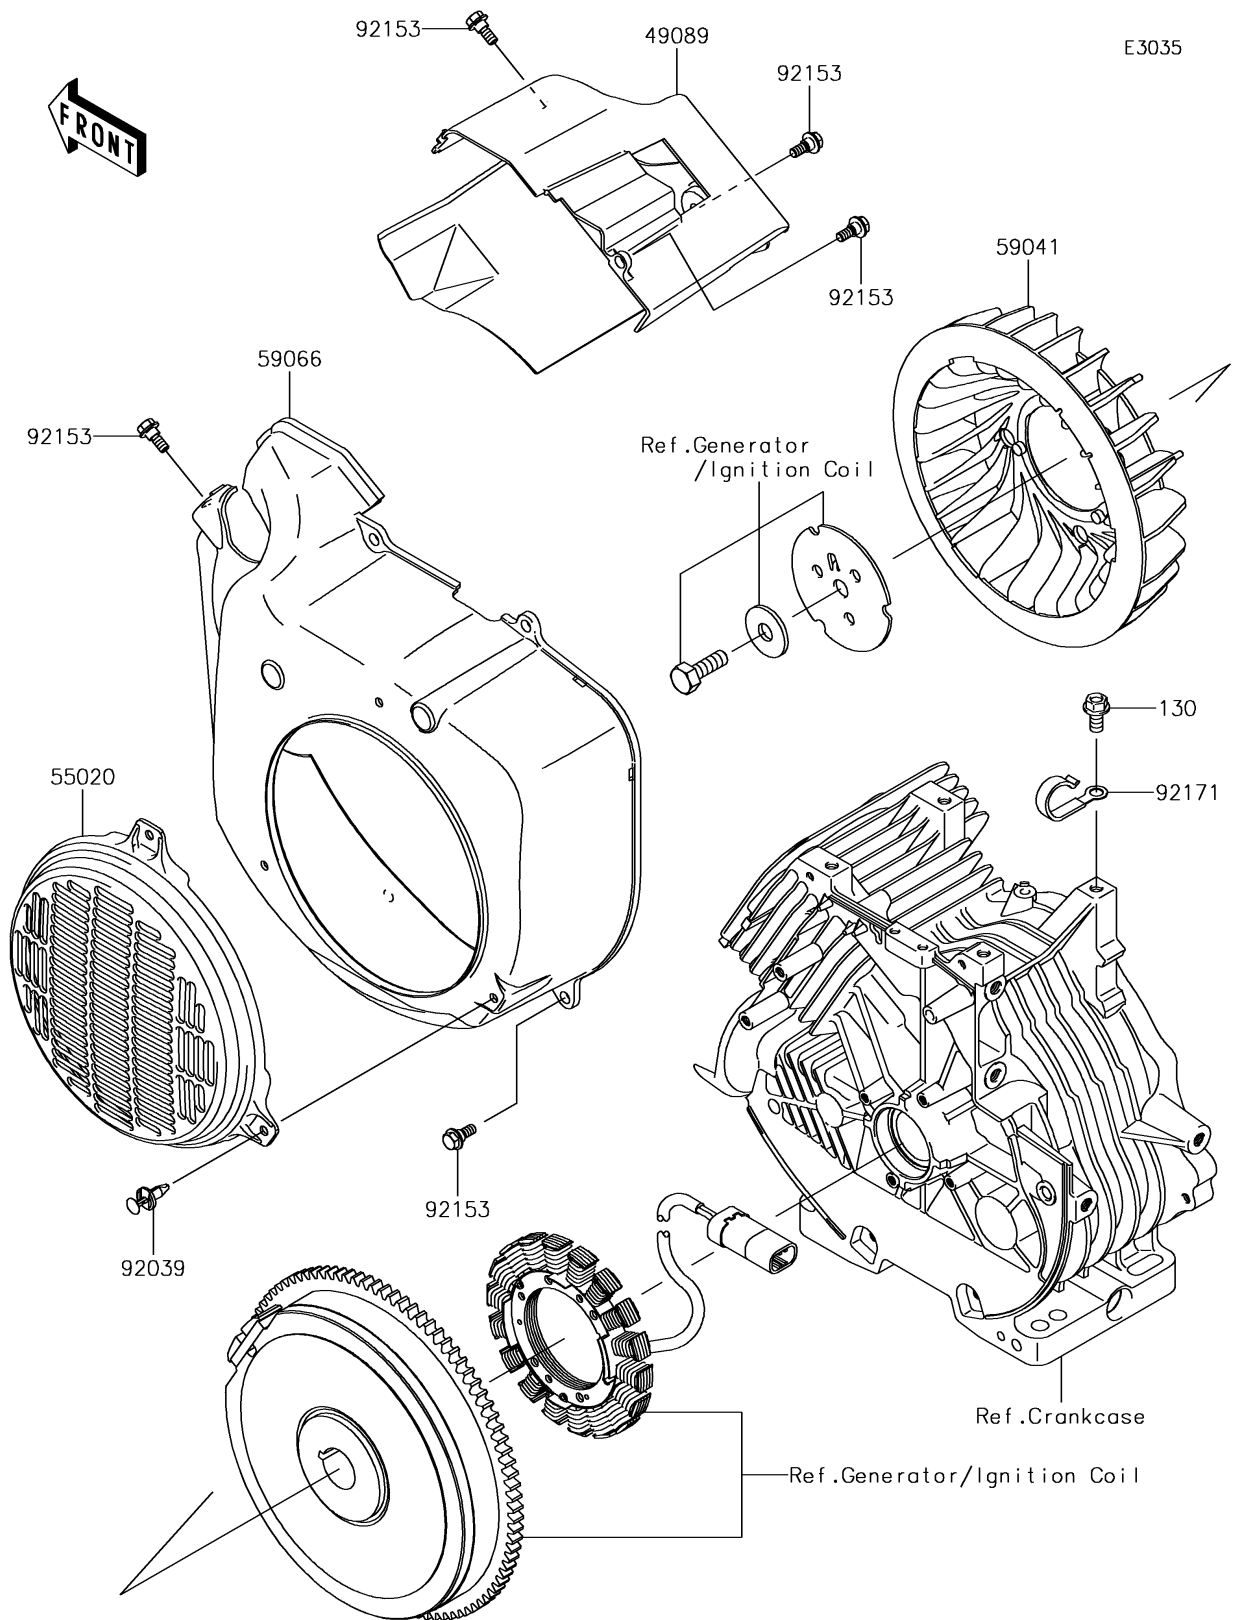

2017 MULE SX™ 4x4 SE

PARTS DIAGRAM

Cooling

2017 MULE SX™ 4x4 SE

PARTS LIST

Cooling

ITEM NAME

PART NUMBER

QUANTITY
