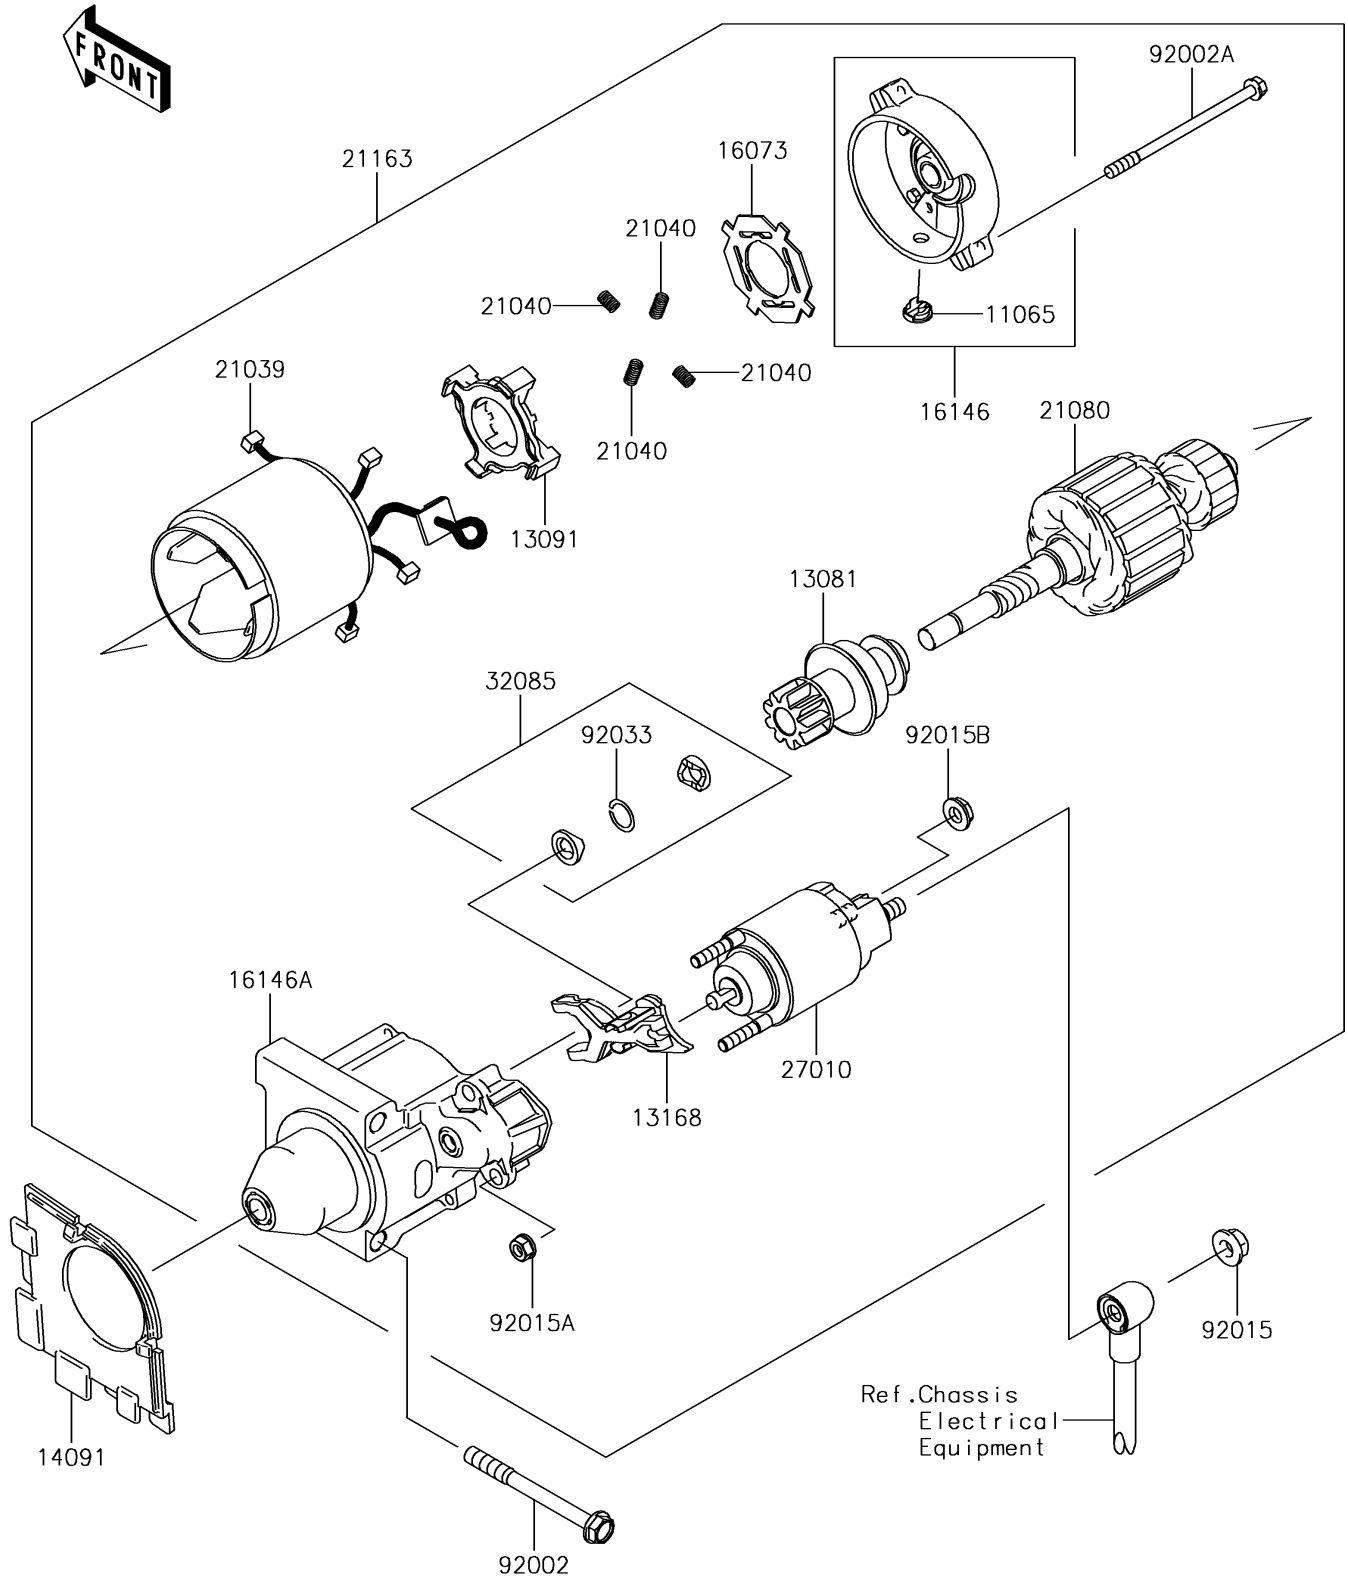

2017 Mule SX 4X4 SE

PARTS DIAGRAM

Starter Motor

E1840

2017 Mule SX 4X4 SE

PARTS LIST

Starter Motor

ITEM NAME	PART NUMBER	QUANTITY
-----------	-------------	----------
