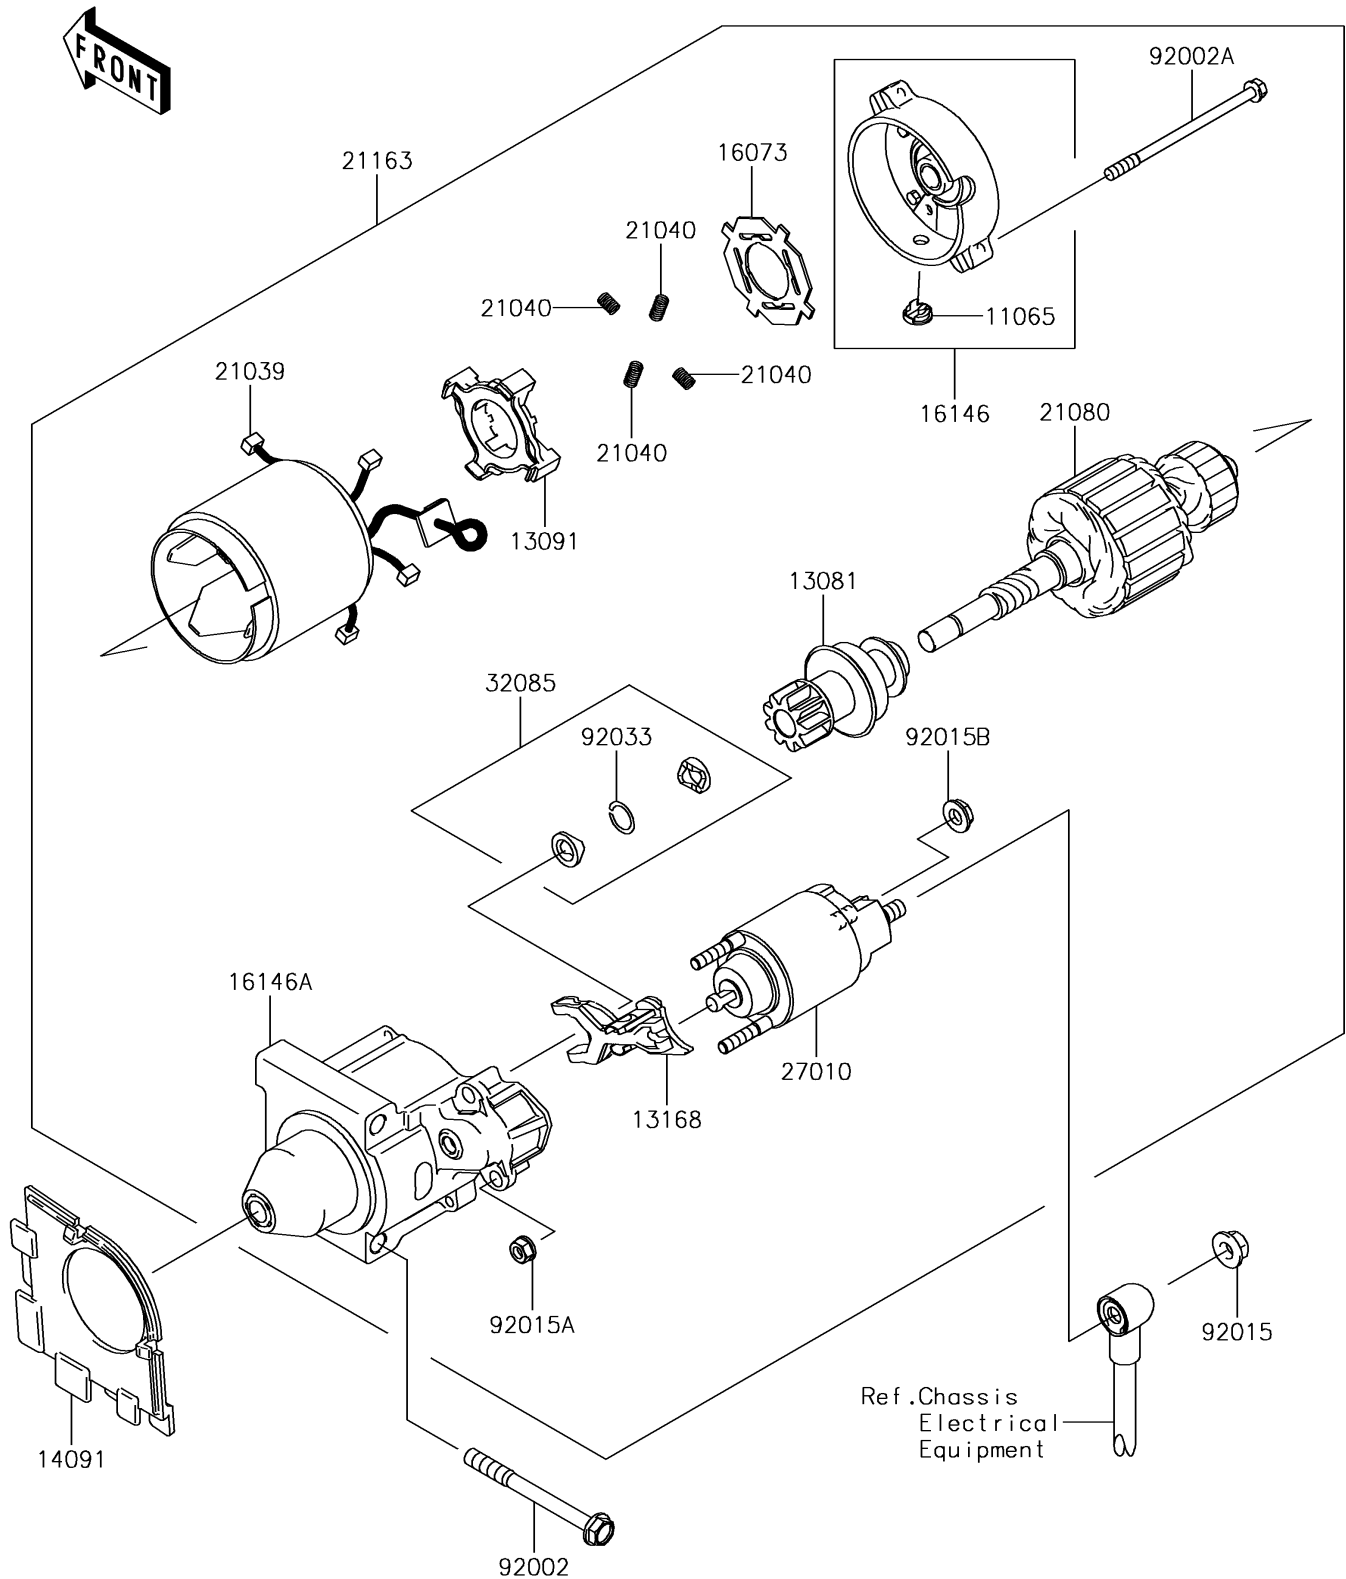

2017 MULE SX™ 4x4 SE

PARTS DIAGRAM

Starter Motor

E1840

2017 MULE SX™ 4x4 SE

PARTS LIST

Starter Motor

ITEM NAME	PART NUMBER	QUANTITY
CAP (Ref # 11065)	11065-2118	1
CLUTCH-ASSY (Ref # 13081)	13081-2227	1
HOLDER,BRUSH (Ref # 13091)	13091-2068	1
LEVER,SHIFT (Ref # 13168)	13168-2148	1
COVER (Ref # 14091)	14091-7038	1
INSULATOR (Ref # 16073)	16073-2098	1
COVER-ASSY,END (Ref # 16146)	16146-7016	1
COVER-ASSY (Ref # 16146A)	16146-7025	1
BRUSH (Ref # 21039)	21039-2059	4
SPRING-BRUSH (Ref # 21040)	21040-2052	4
ARMATURE (Ref # 21080)	21080-2058	1
STARTER-ELECTRIC (Ref # 21163)	21163-7028	1
SWITCH (Ref # 27010)	27010-7005	1
STOPPER (Ref # 32085)	32085-2097	1
BOLT,8X83 (Ref # 92002)	92002-1794	2
BOLT (Ref # 92002A)	92002-2277	2
NUT,FLANGED,8MM (Ref # 92015)	92015-1406	1
NUT (Ref # 92015A)	92015-2146	2
NUT (Ref # 92015B)	92015-2147	1
RING-SNAP (Ref # 92033)	92033-2081	1