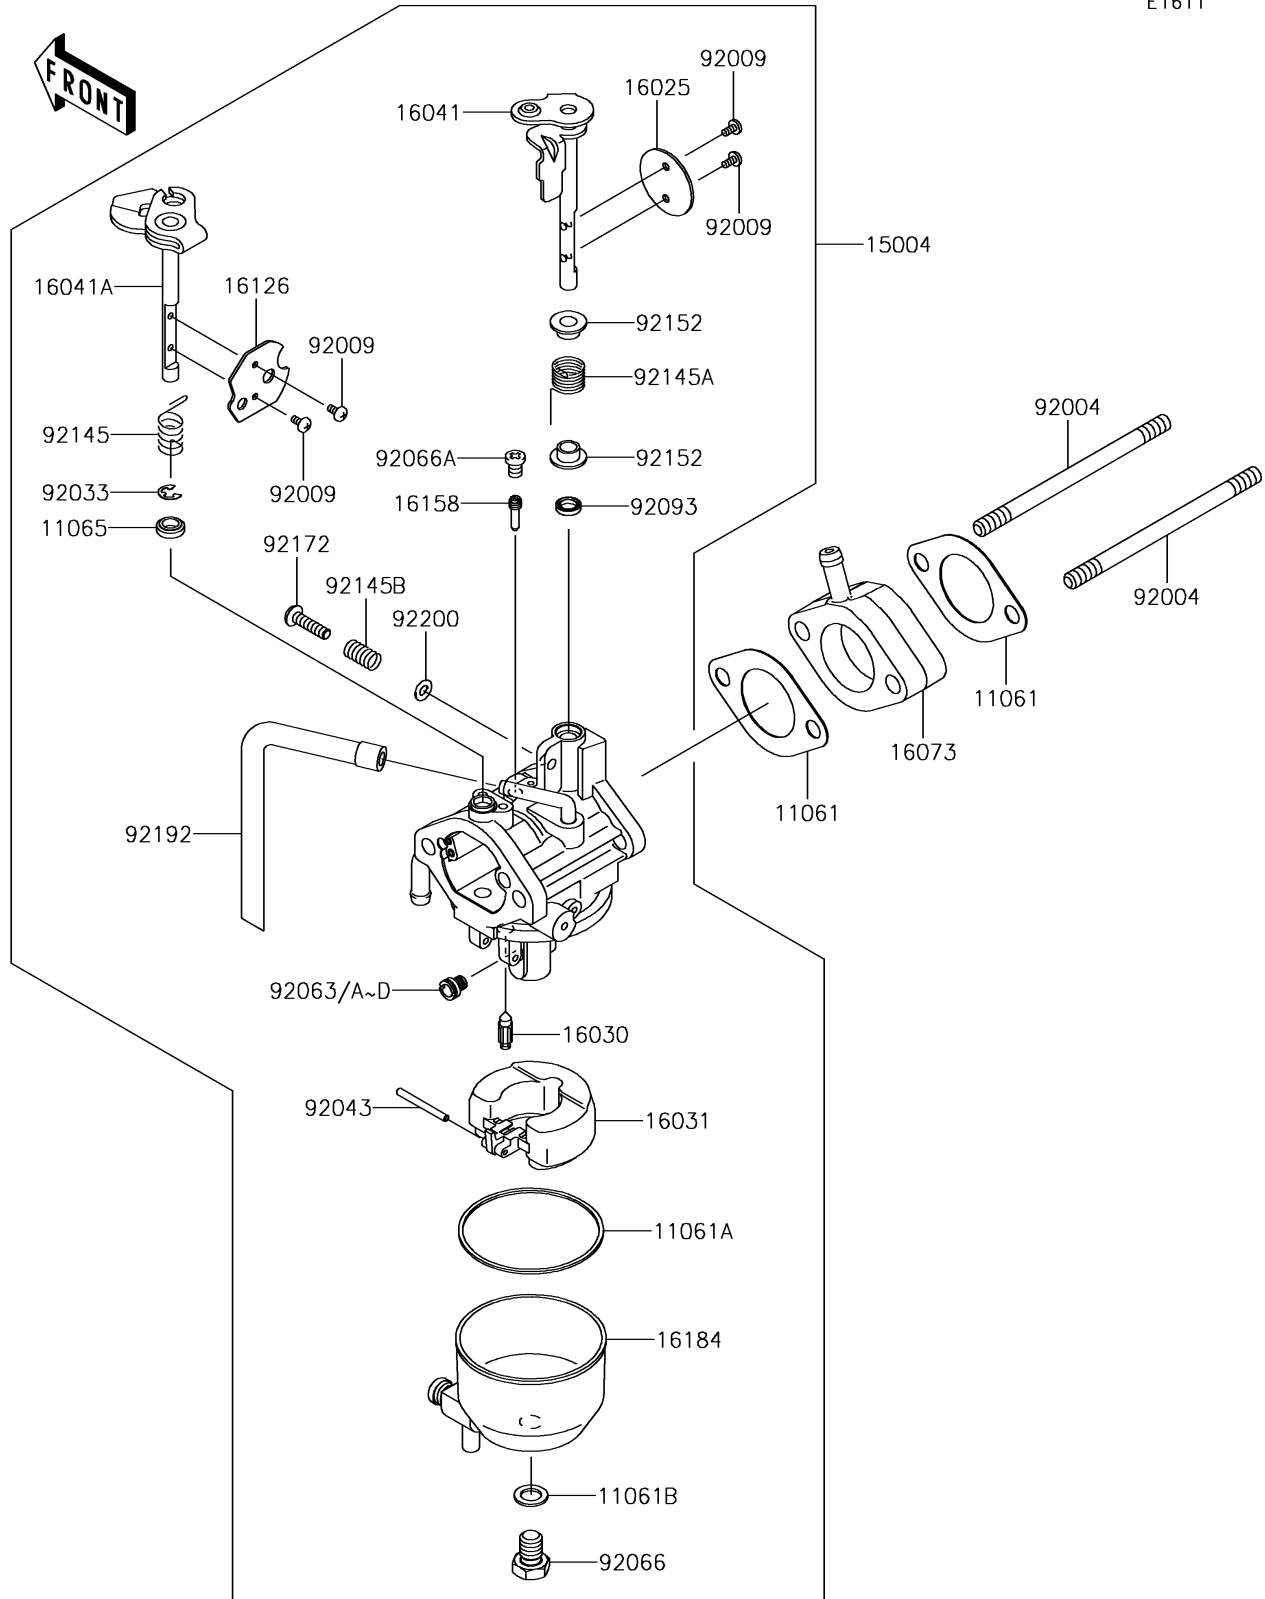

2017 MULE SX™ 4x4 SE

PARTS DIAGRAM

Carburetor

E1611

2017 MULE SX™ 4x4 SE

PARTS LIST

Carburetor

ITEM NAME

PART NUMBER

QUANTITY
