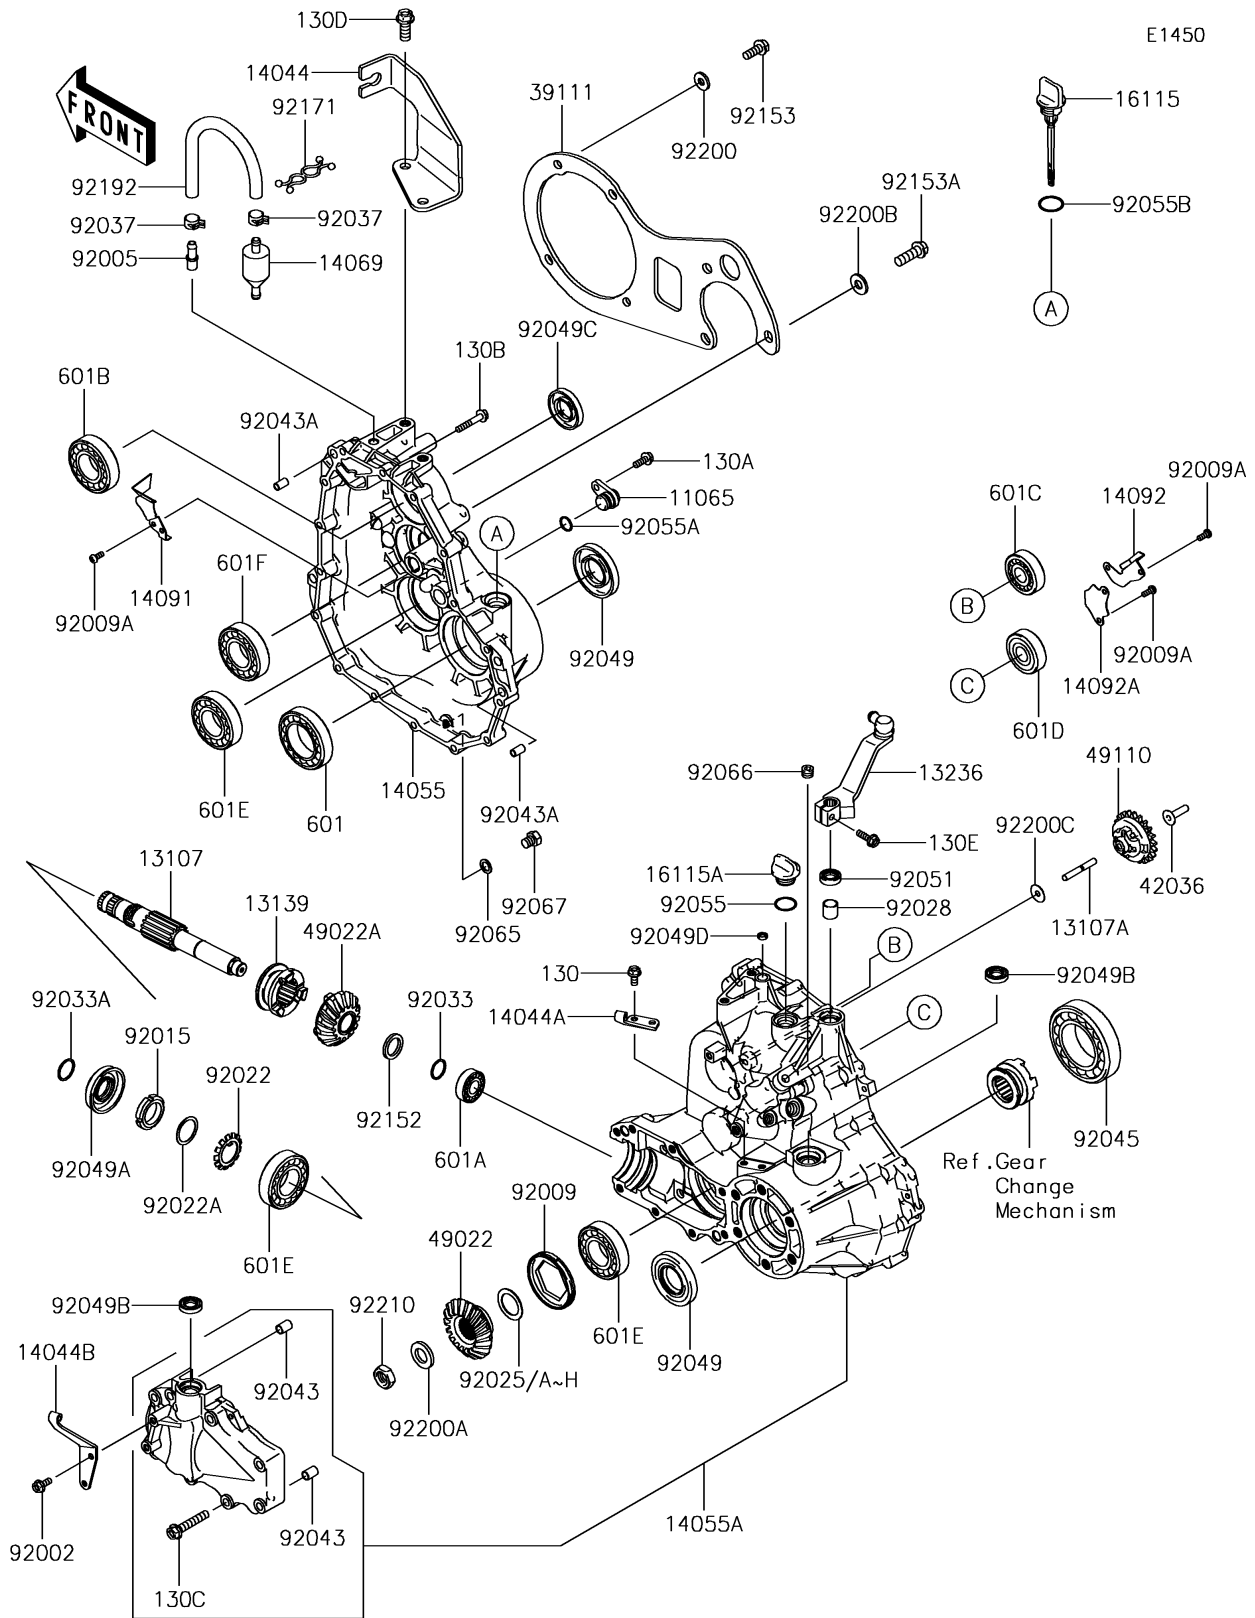

2017 Mule SX 4X4 SE

PARTS DIAGRAM

Gear Box

2017 Mule SX 4X4 SE

PARTS LIST

Gear Box

ITEM NAME

PART NUMBER

QUANTITY
