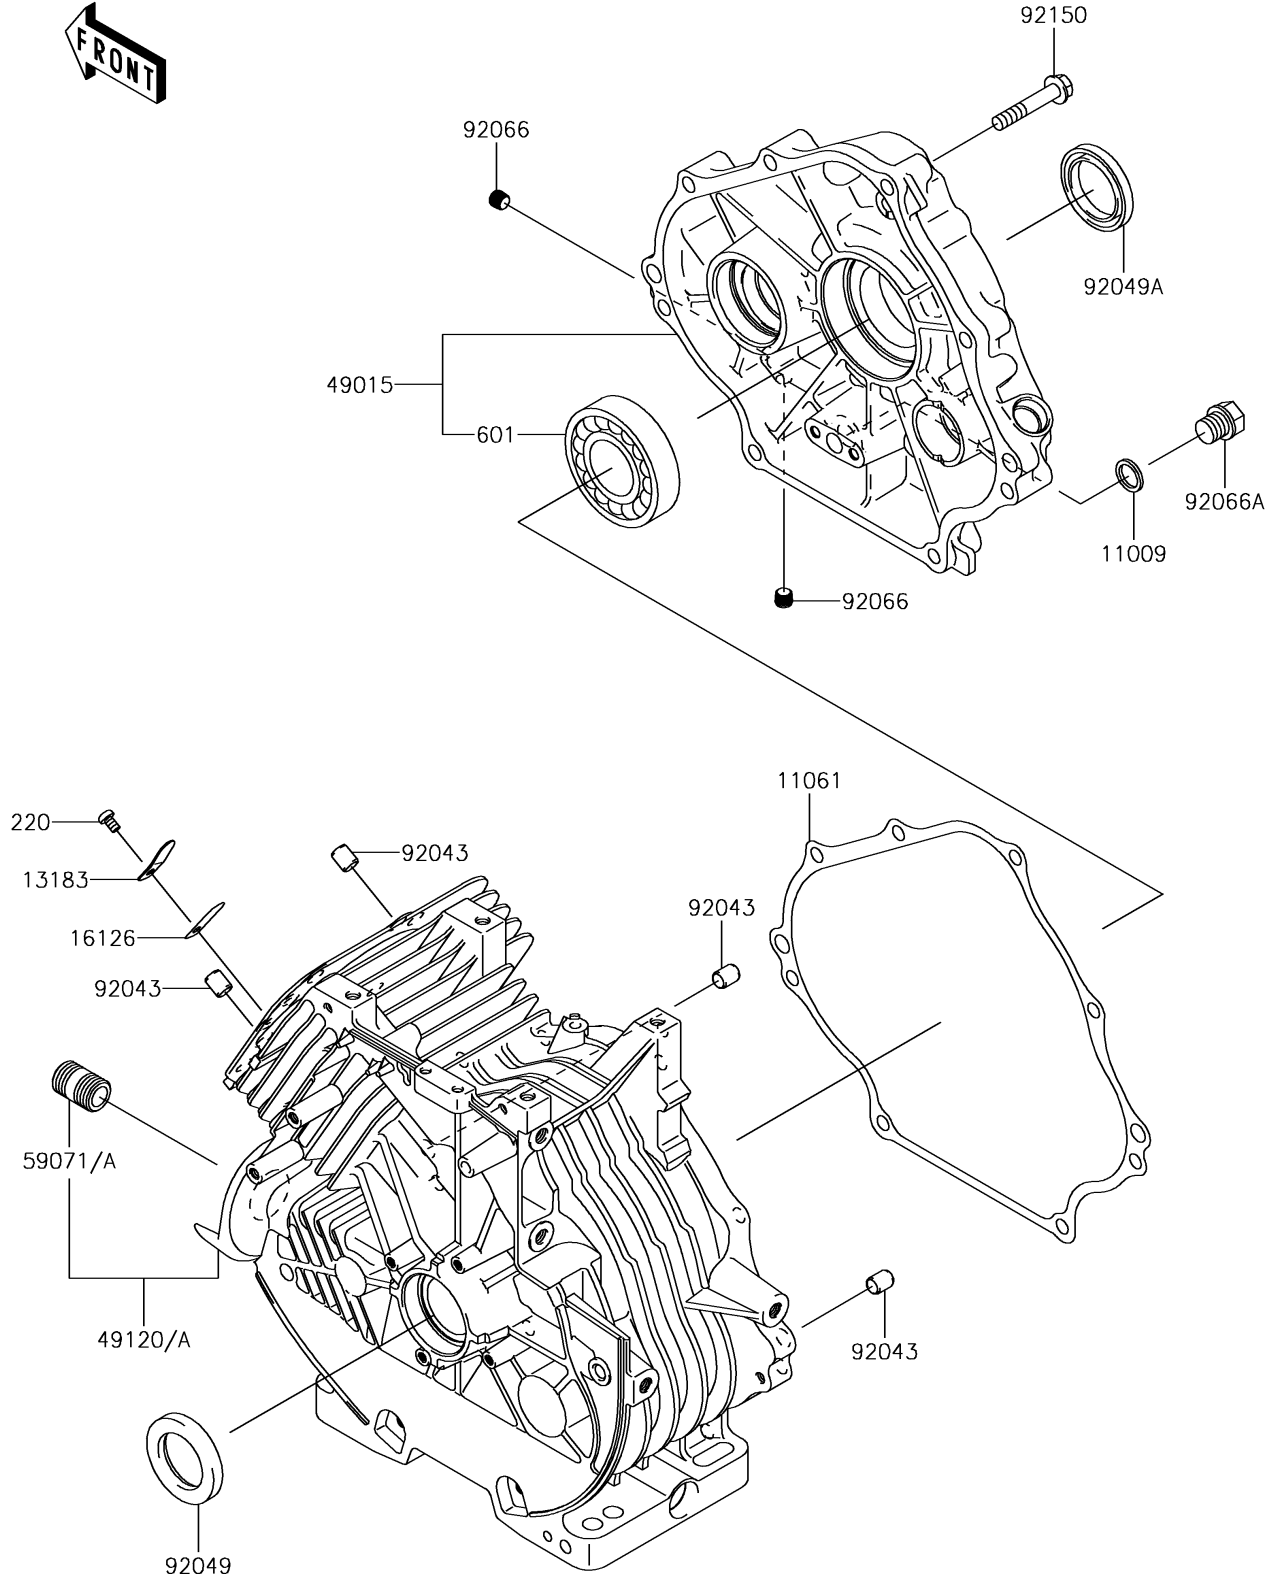

2017 Mule SX 4X4 SE

PARTS DIAGRAM

Crankcase

E1411

2017 Mule SX 4X4 SE

PARTS LIST

Crankcase

ITEM NAME

PART NUMBER

QUANTITY
