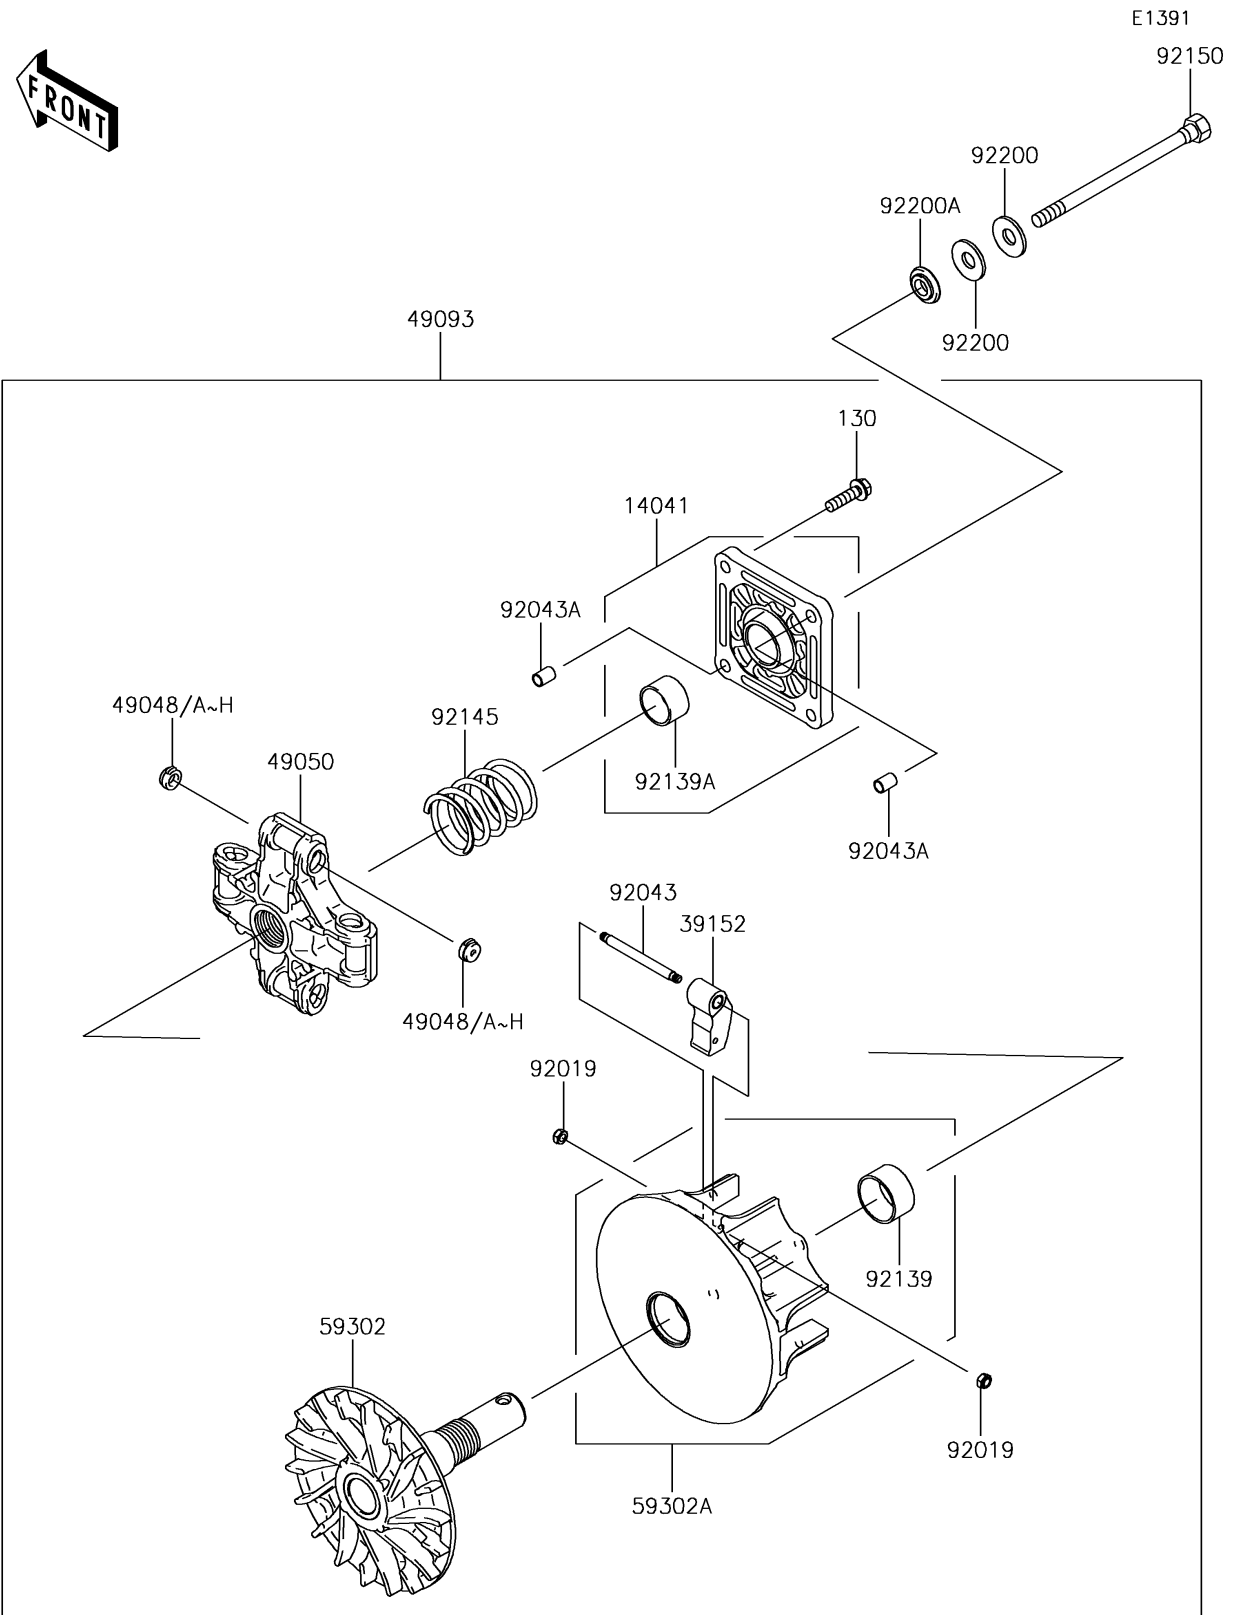

2017 Mule SX 4X4 SE

PARTS DIAGRAM

Drive Converter

2017 Mule SX 4X4 SE

PARTS LIST

Drive Converter

ITEM NAME

PART NUMBER

QUANTITY
