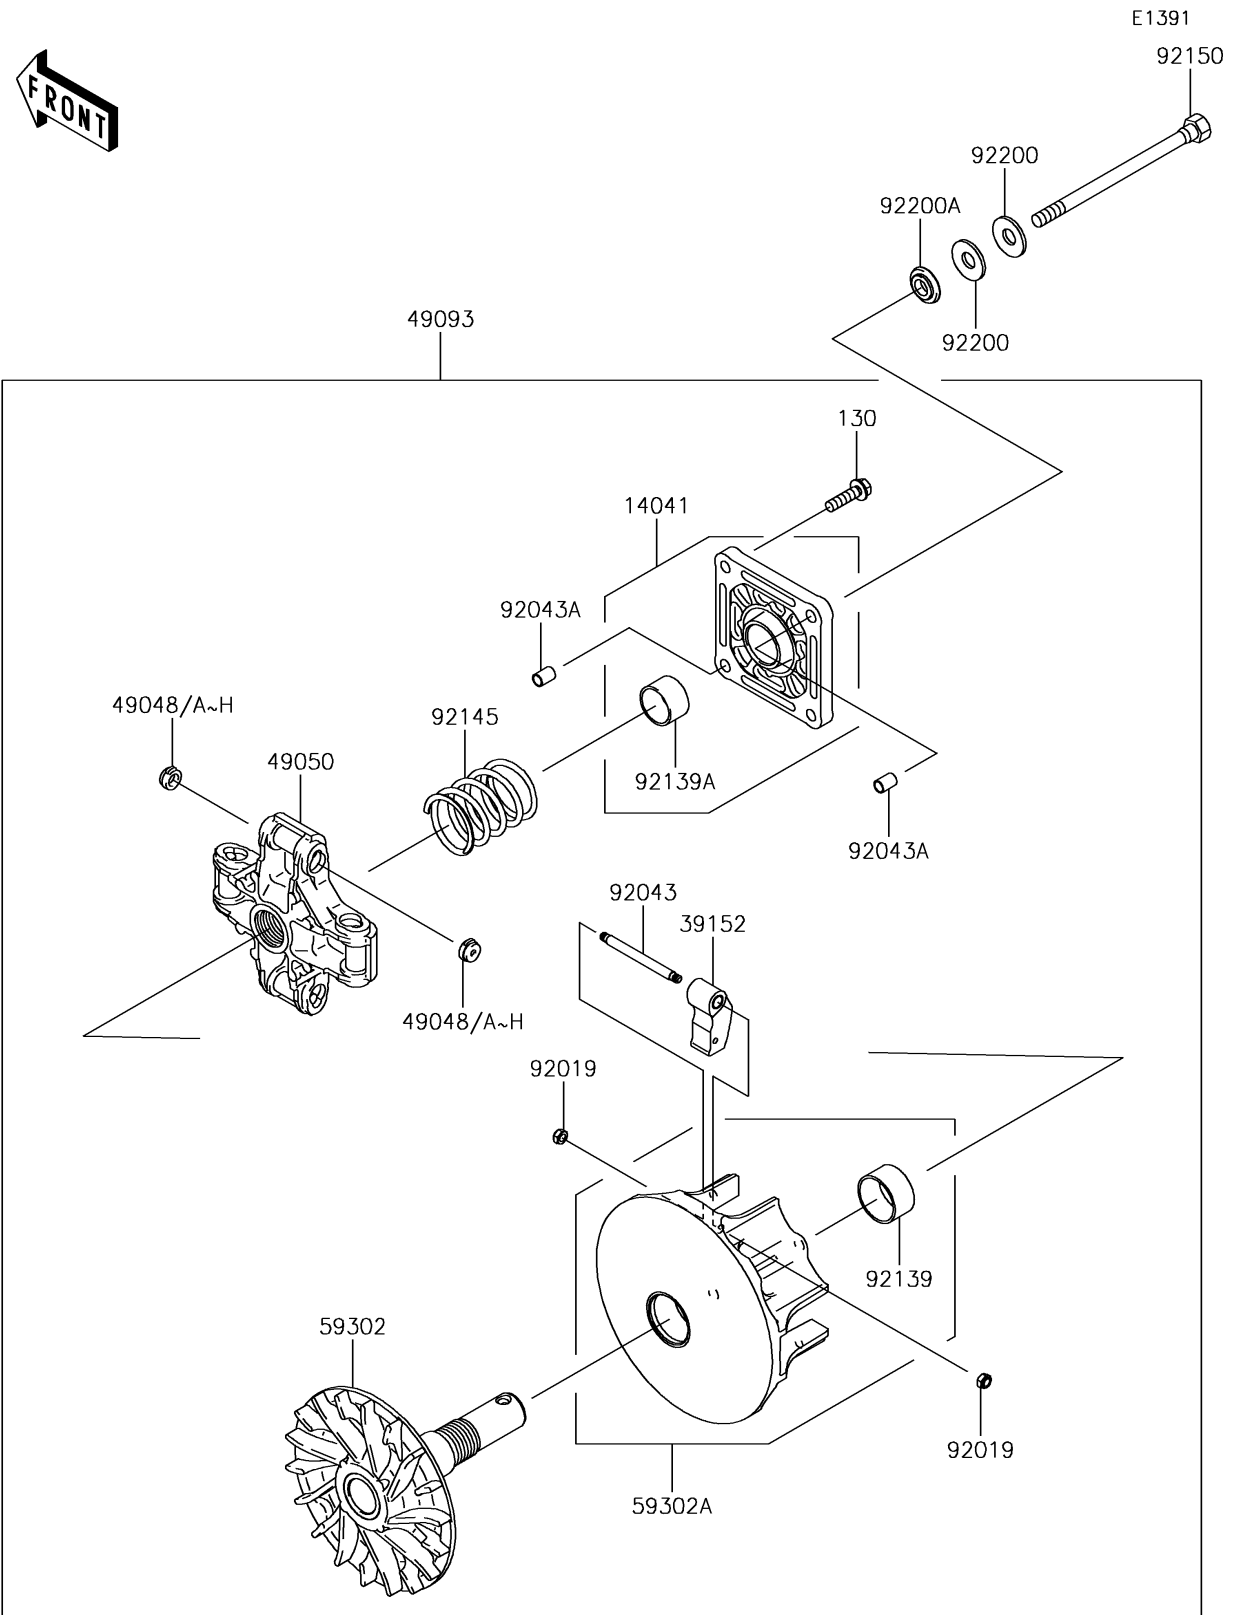

2017 MULE SX™ 4x4 SE

PARTS DIAGRAM

Drive Converter

2017 MULE SX™ 4x4 SE

PARTS LIST

Drive Converter

ITEM NAME

PART NUMBER

QUANTITY
